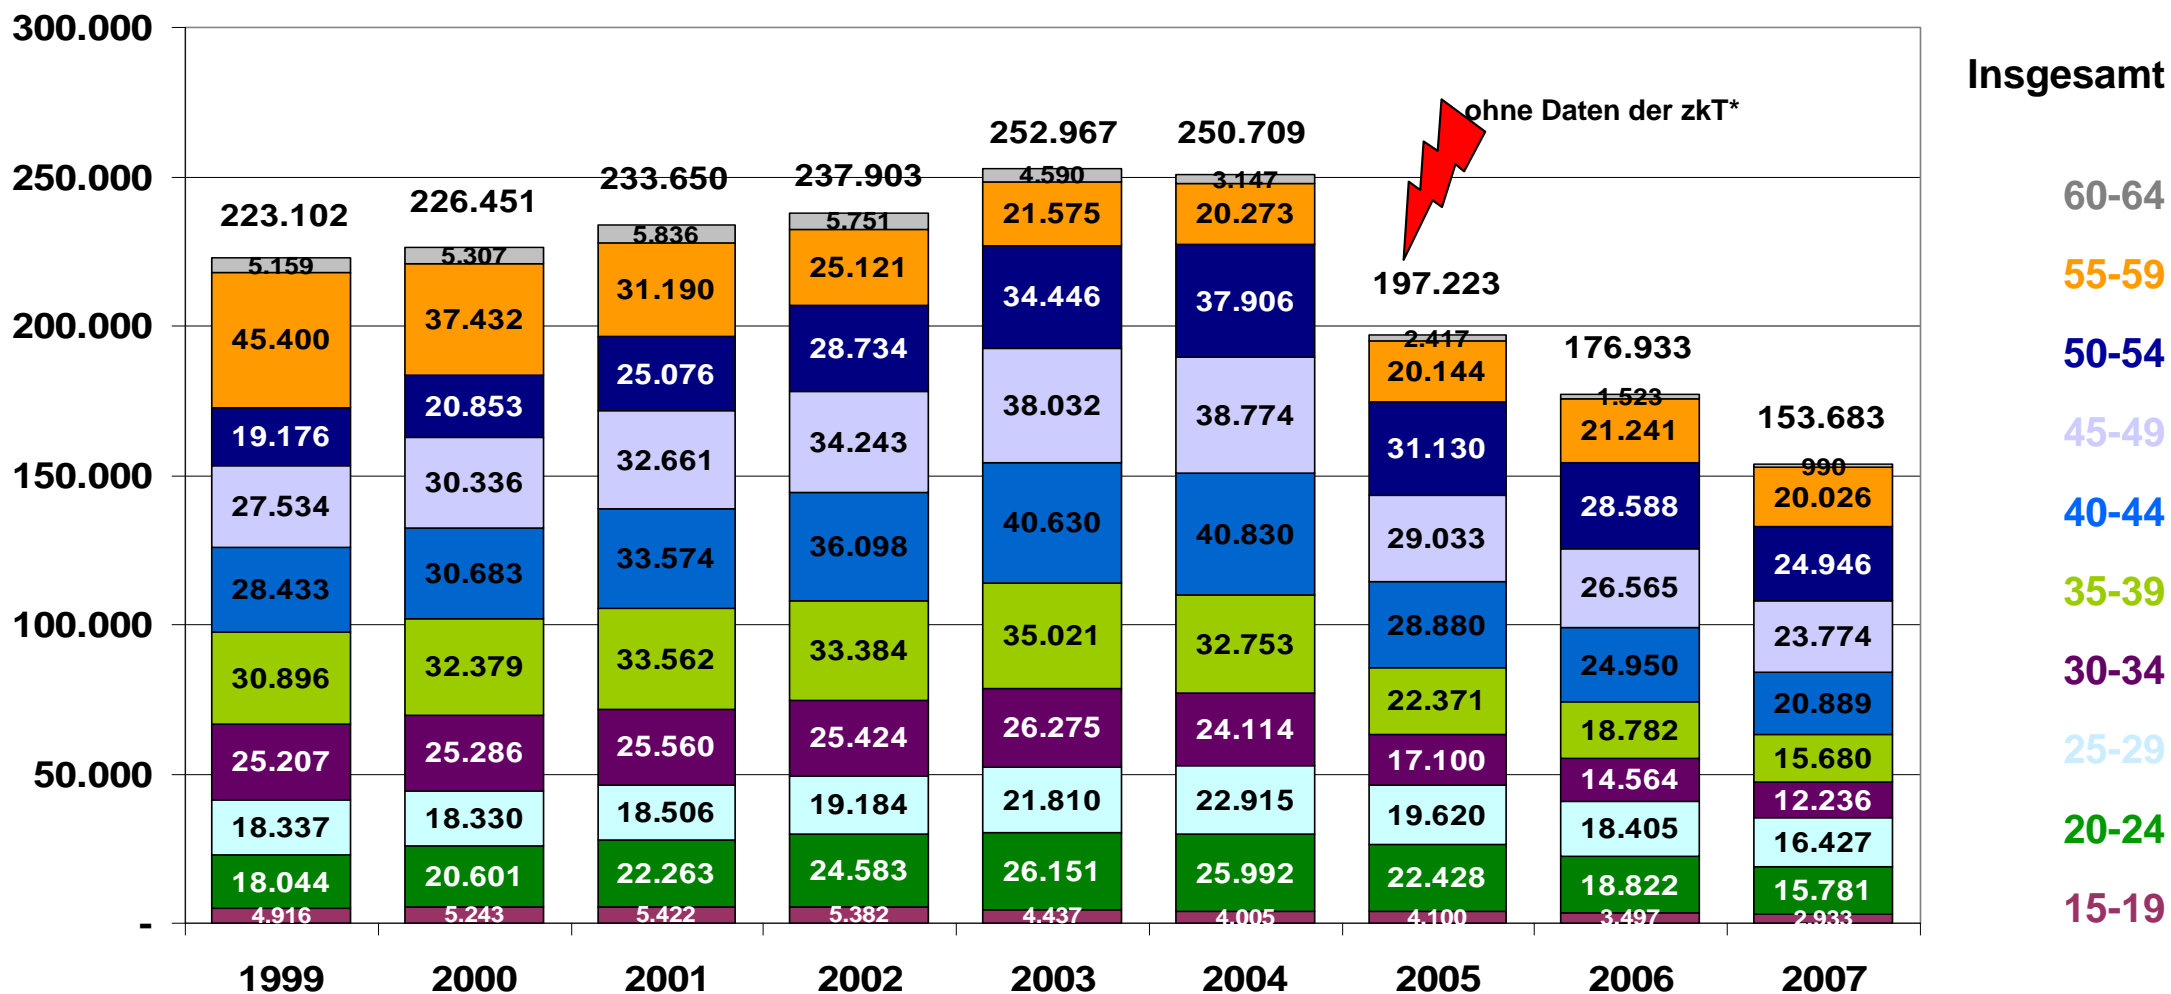

Alter der Arbeitslosen im Land Brandenburg 1999 bis 2007

Aufgrund der fehlenden Angaben ist eine Interpretation der Daten von den Arbeitslosen im Land Brandenburg wenig sinnvoll.