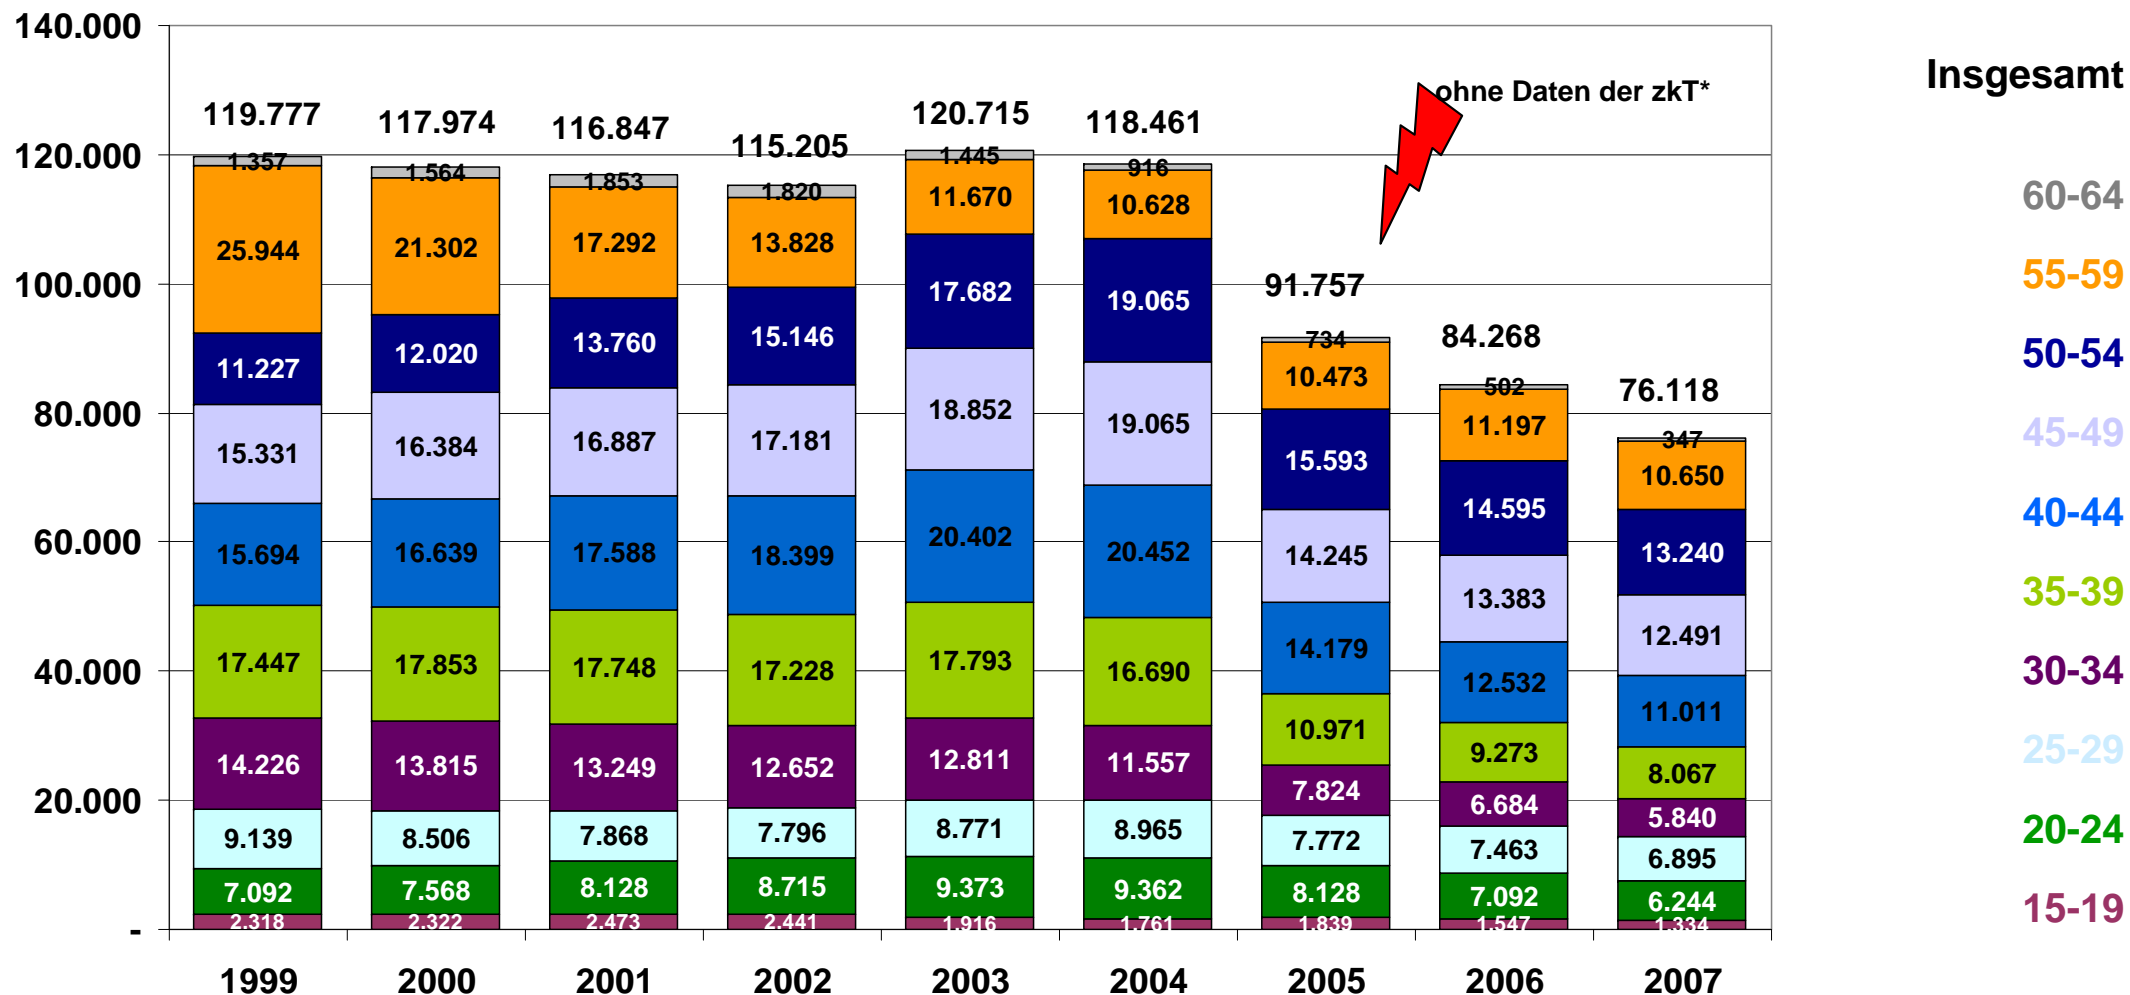

Alter der arbeitslosen Frauen im Land Brandenburg 1999 bis 2007

Aufgrund der fehlenden Angaben ist eine Interpretation der Daten der arbeitslosen Frauen im Land Brandenburg wenig sinnvoll.