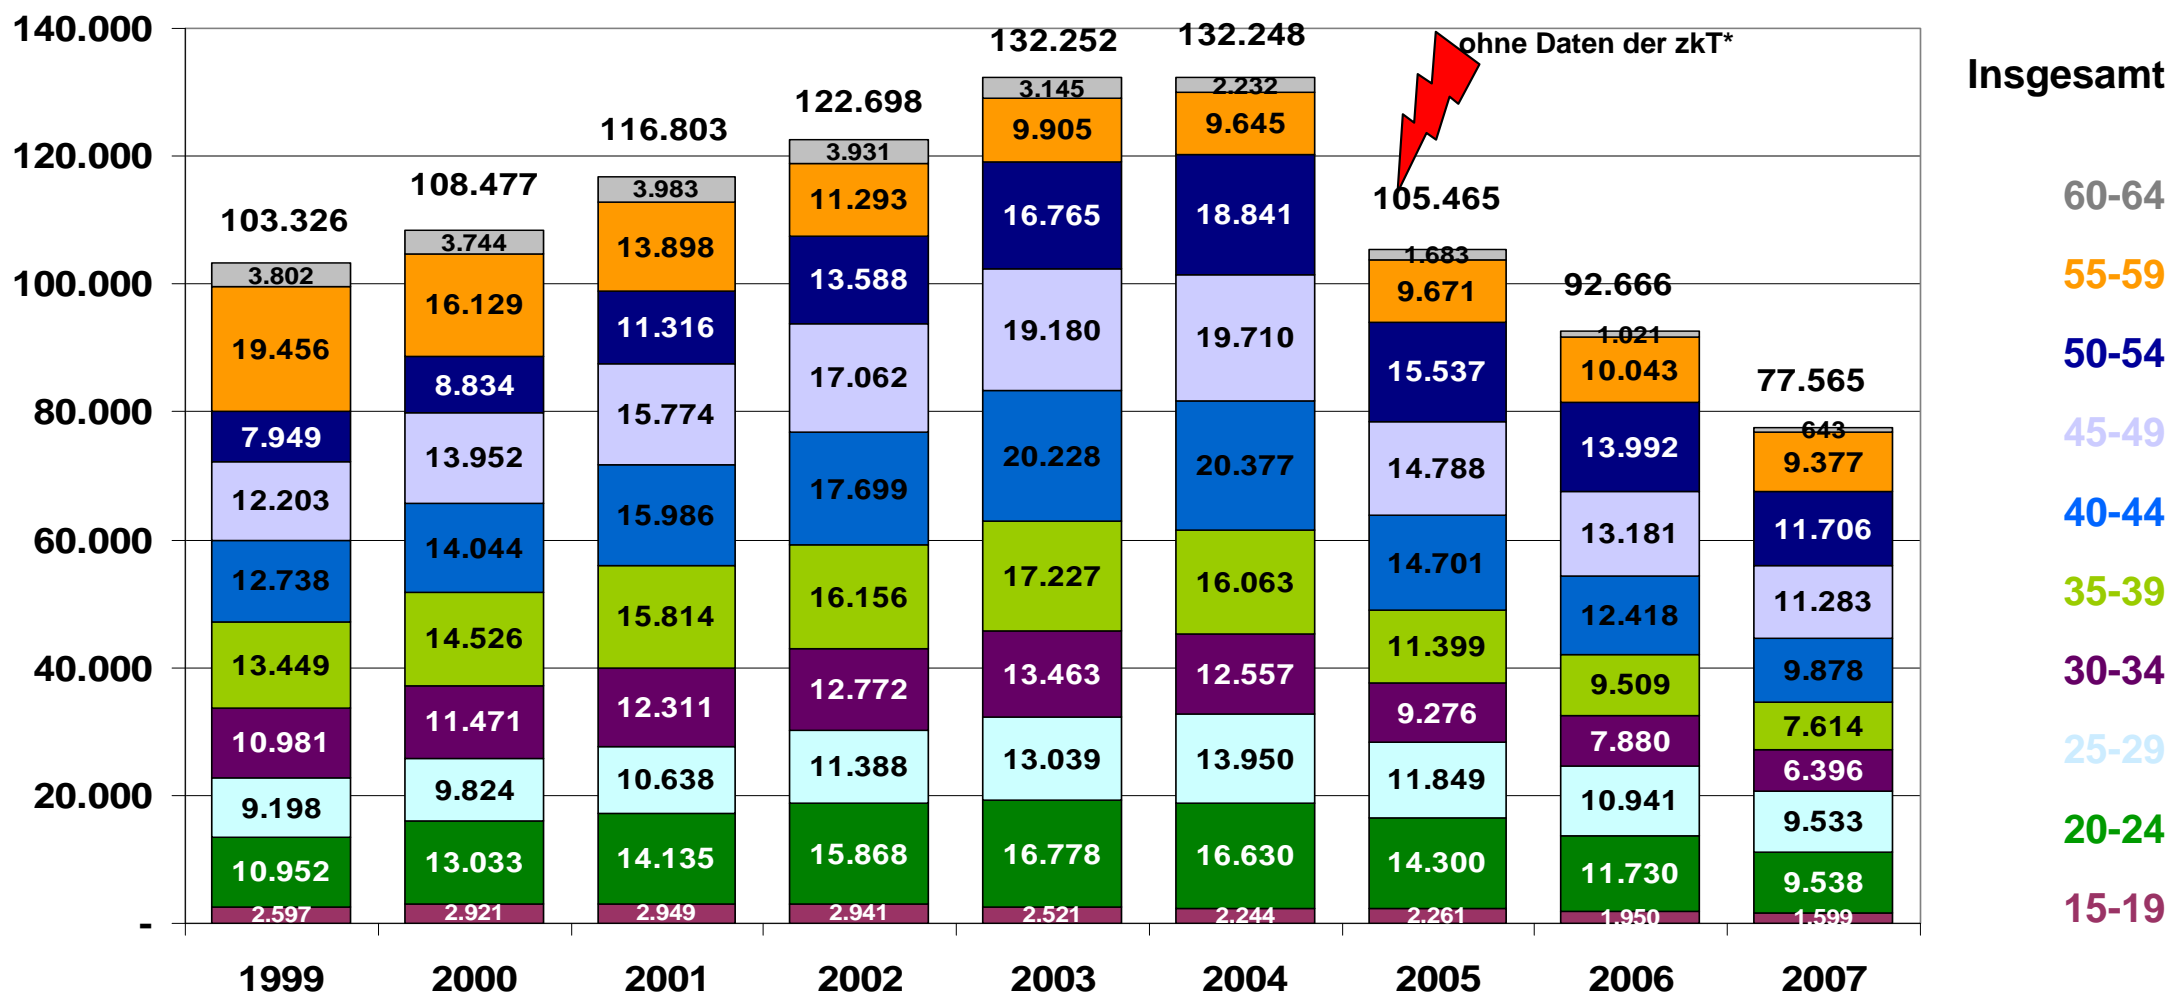

# Alter der arbeitslosen Männer im Land Brandenburg 1999 bis 2007

Aufgrund der fehlenden Angaben ist eine Interpretation der Daten von den arbeitslosen Männern im Land Brandenburg wenig sinnvoll.