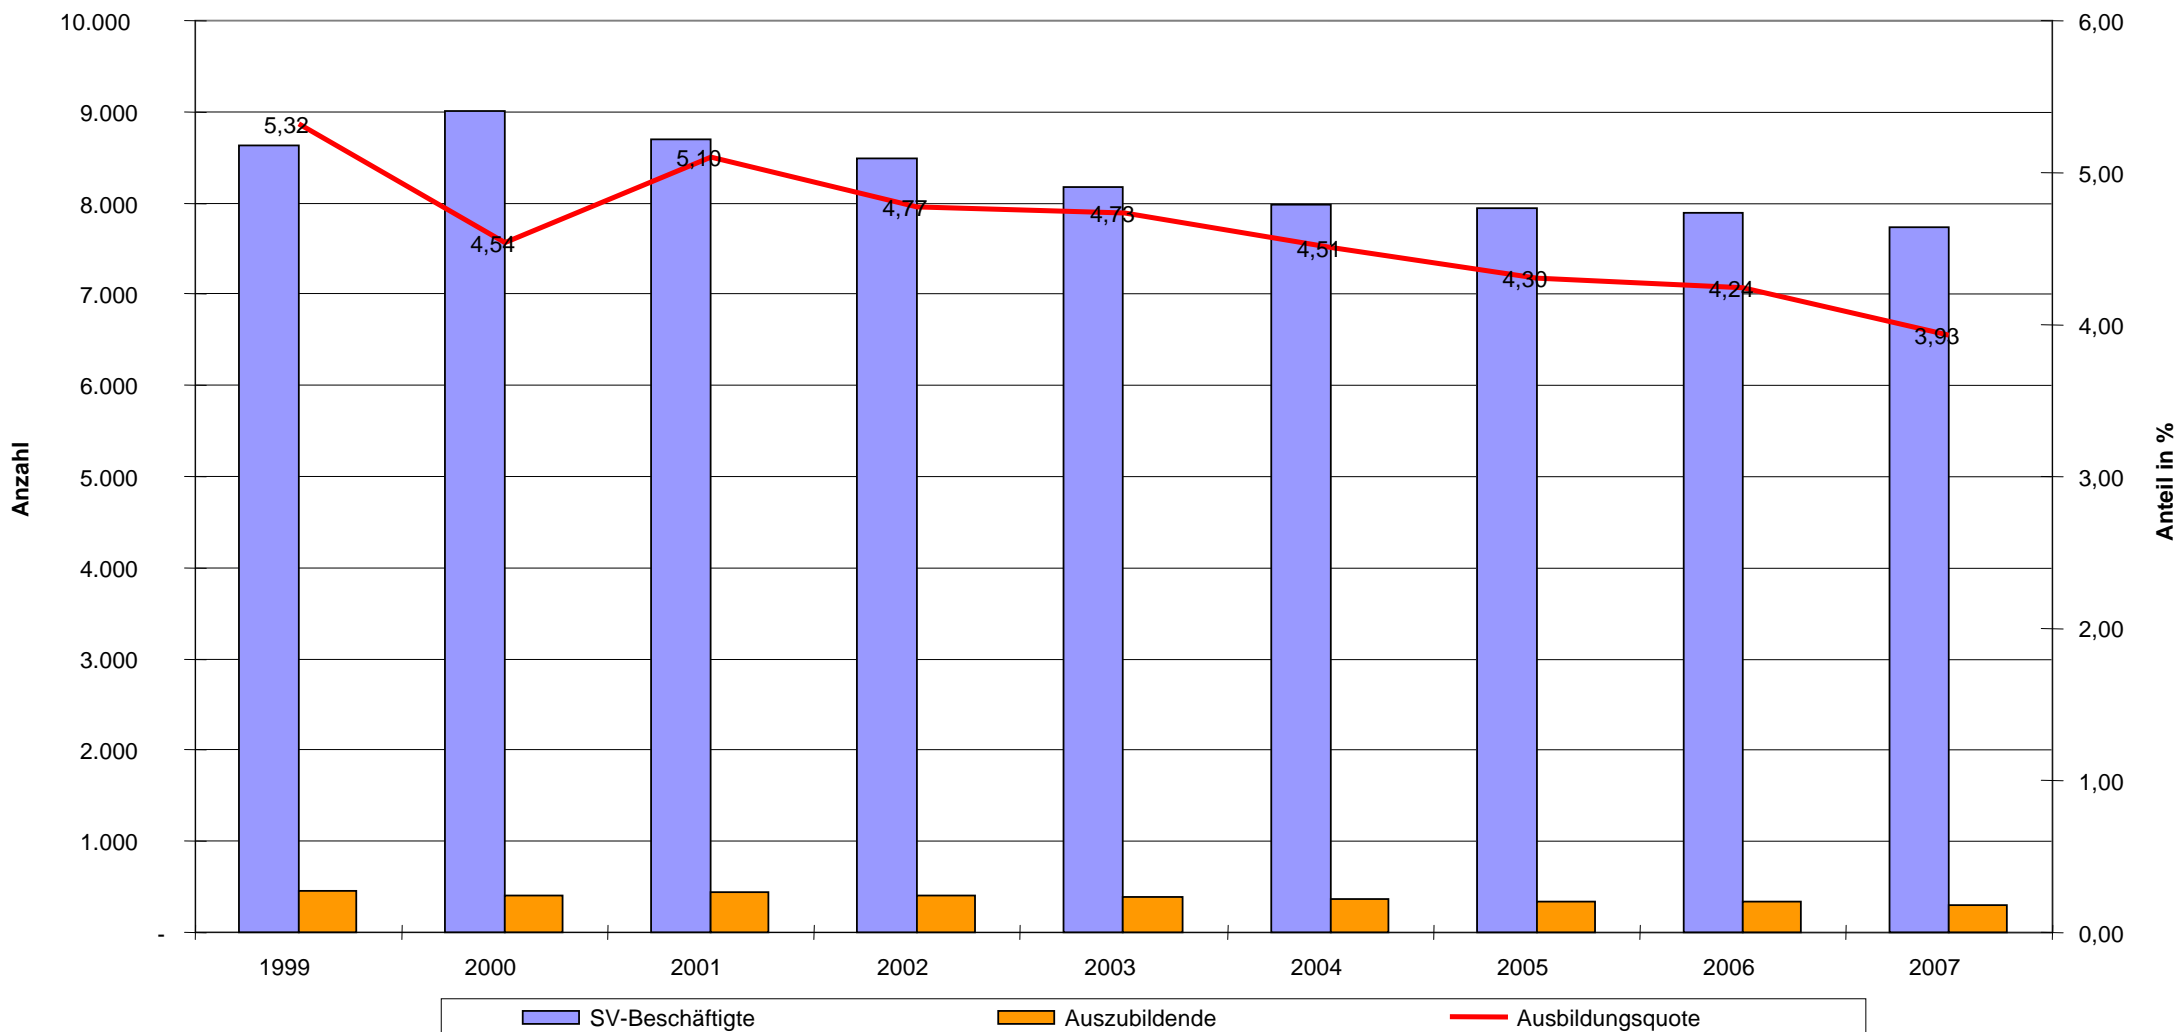

Ausbildungsquote im Land Brandenburg im Beruf Bankfachleute 1999 bis 2007

Die Ausbildungsquote sank zunächst ab, stieg dann in 2001 wieder und sank danach kontinuierlich ab. Dabei gingen ab 2000 insbesondere die Beschäftigtenzahlen zurück. Die Ausbildungsquote lag im gesamten Beobachtungszeitraum unter dem Landesdurchschnitt von etwa 6 %.