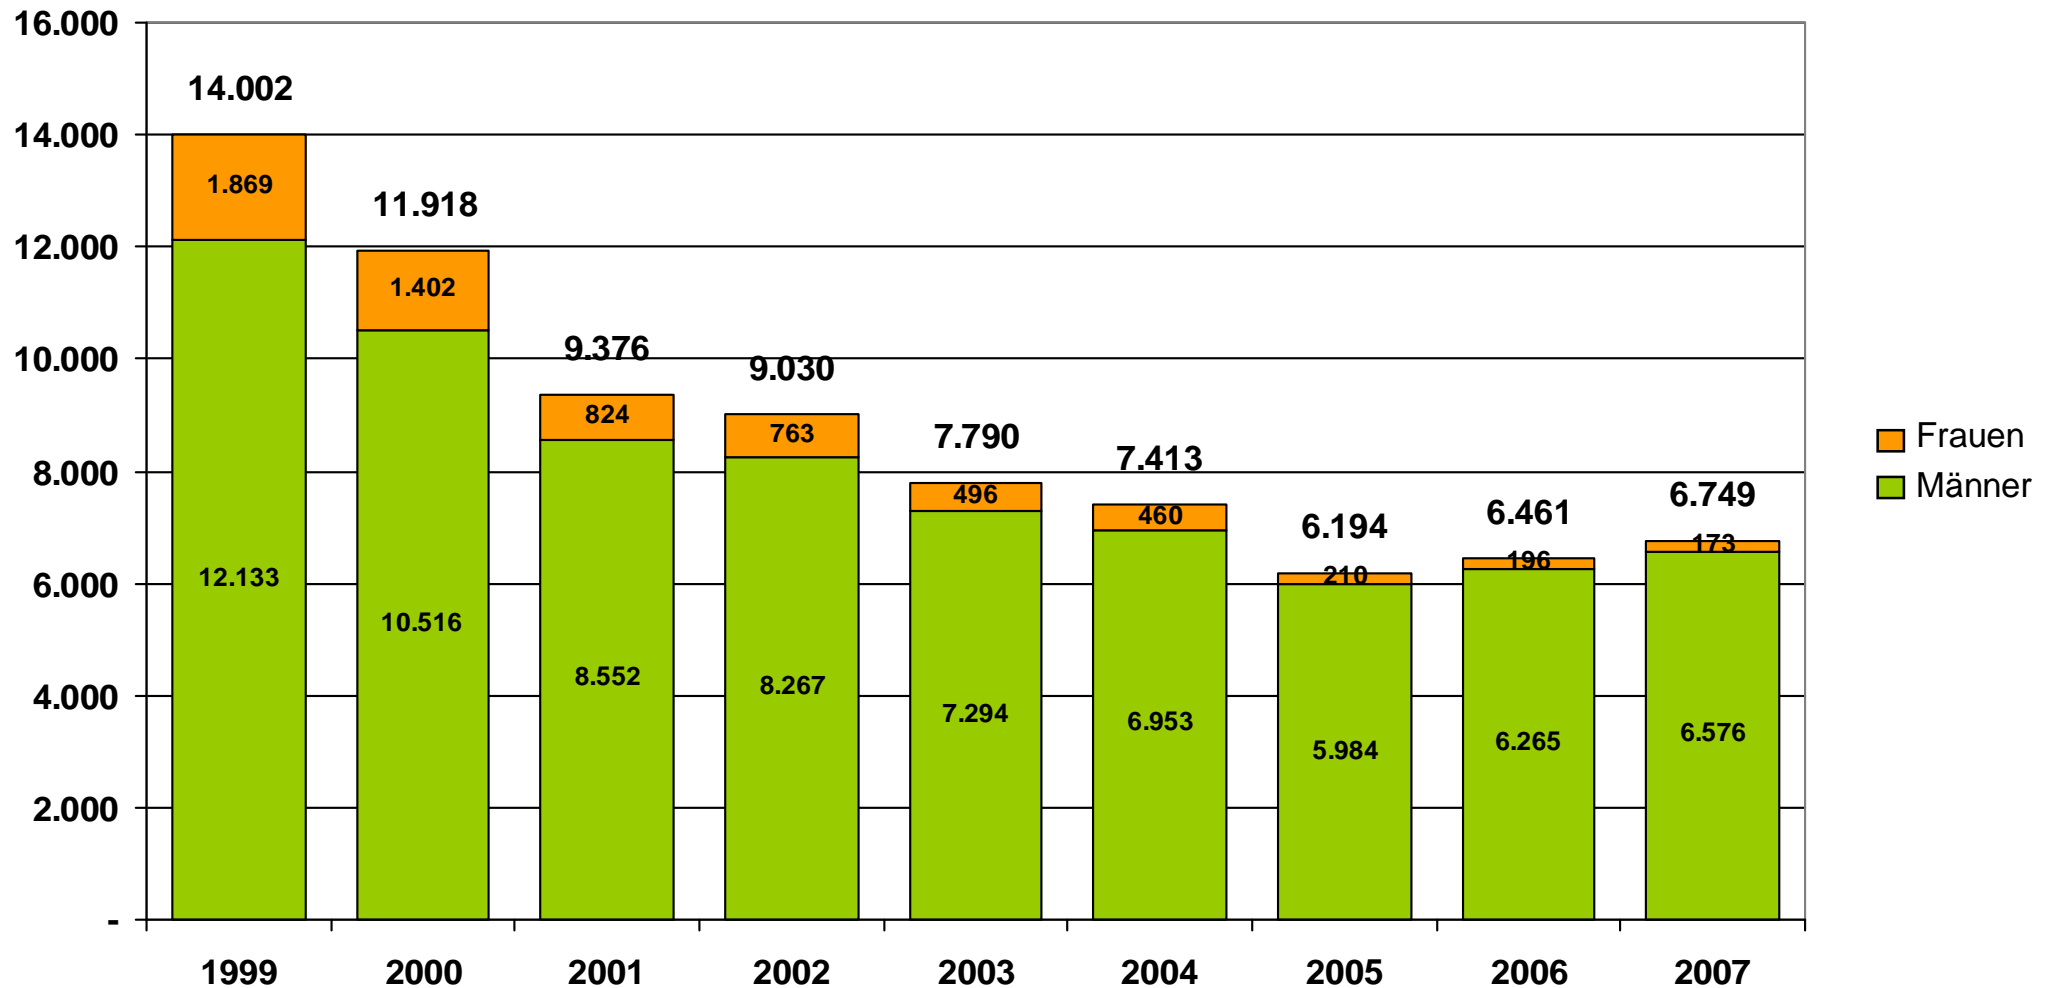

SV-Beschäftigte Bauhelfer/innen nach Geschlecht 1999 - 2007

Das Berufsfeld der Bauhelfer/innen war im Beobachtungszeitraum eindeutig männlich dominiert.