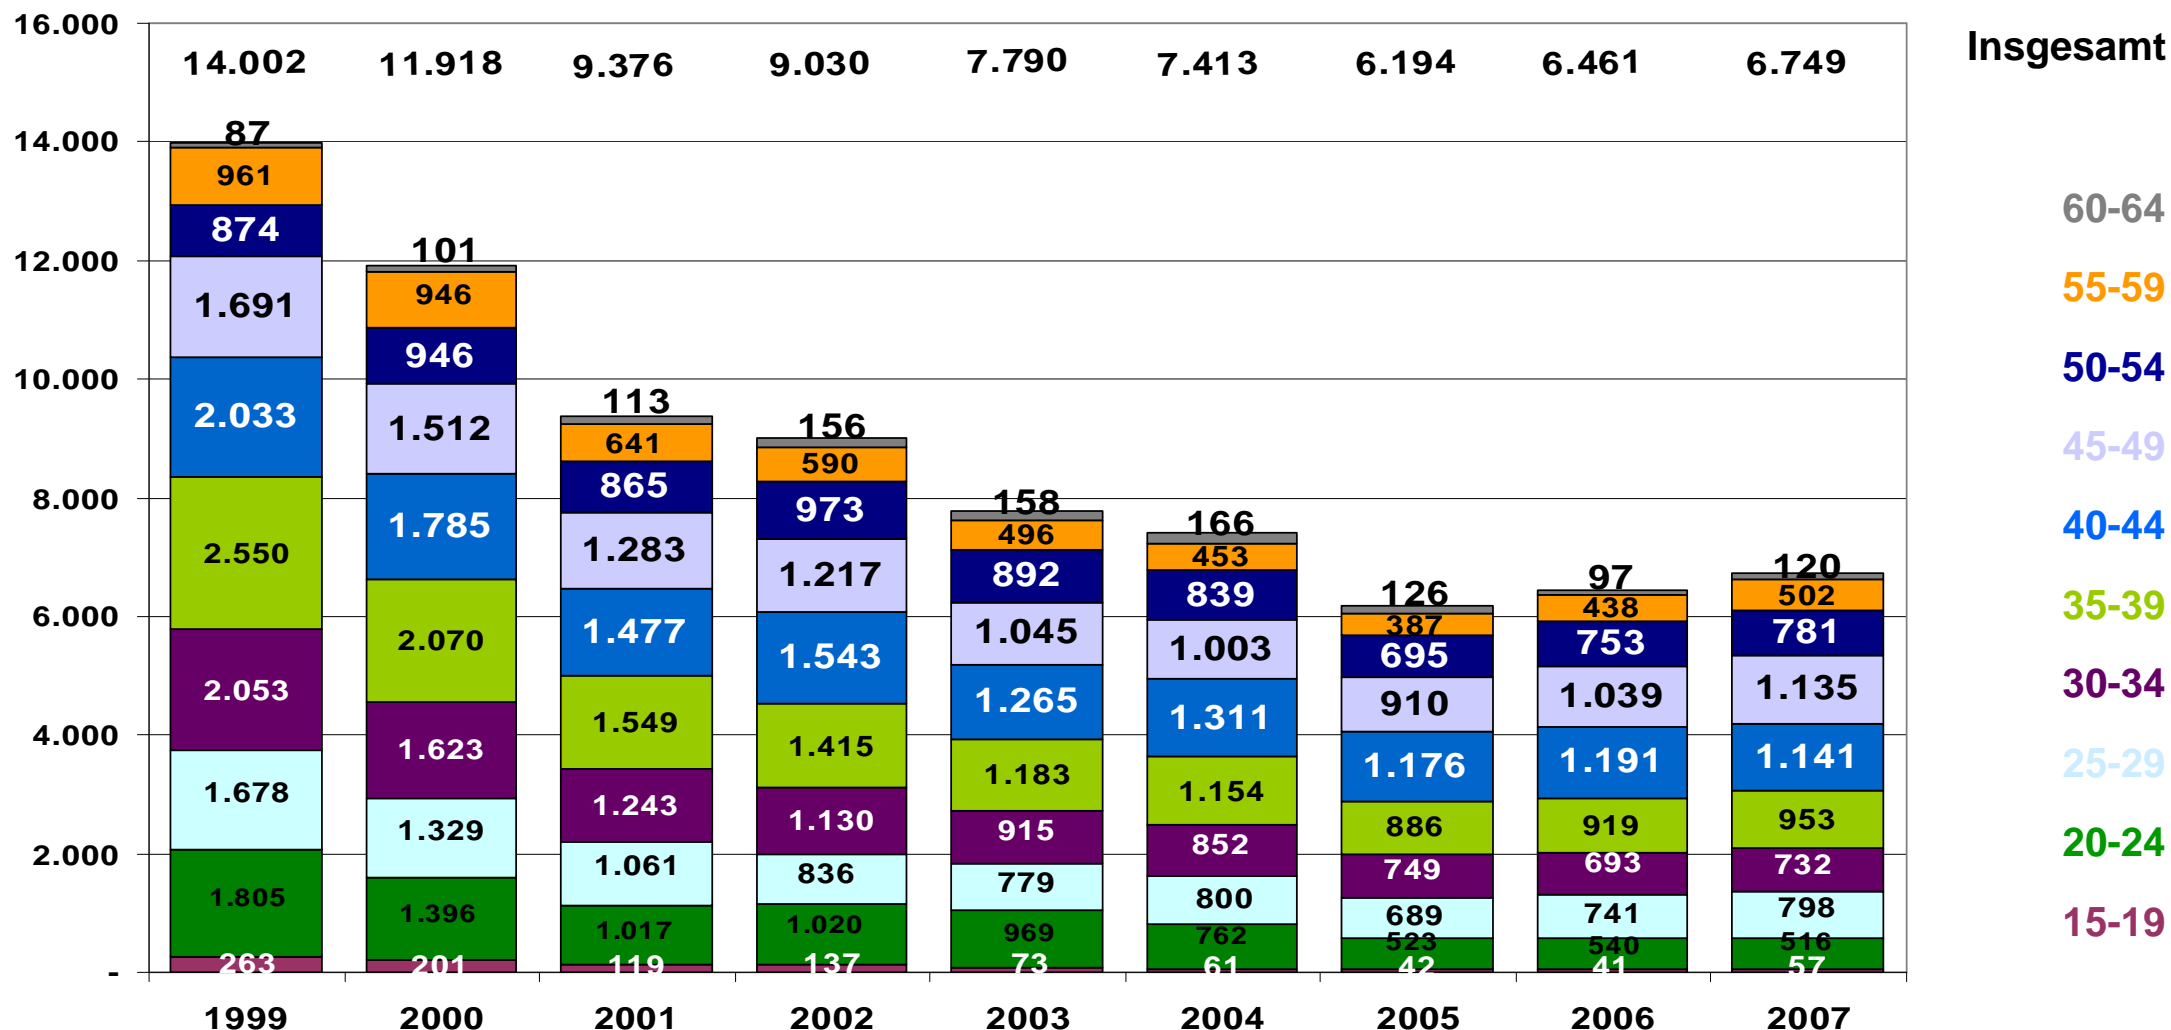

# Alter der sv-beschäftigten Bauhelfer/innen in Brandenburg 1999 bis 2007

Bei den Bauhelfer/innen ist es in den letzten Jahren zu einem massiven SV-Beschäftigtenabbau gekommen. Ob die leicht positive Entwicklung in den Jahren 2006/2007 für eine dauerhafte Stabilisierung steht bleibt abzuwarten. Besonders die Gruppe der unter 40-Jährigen ist von dem SV-Beschäftigtenrückgang betroffen.