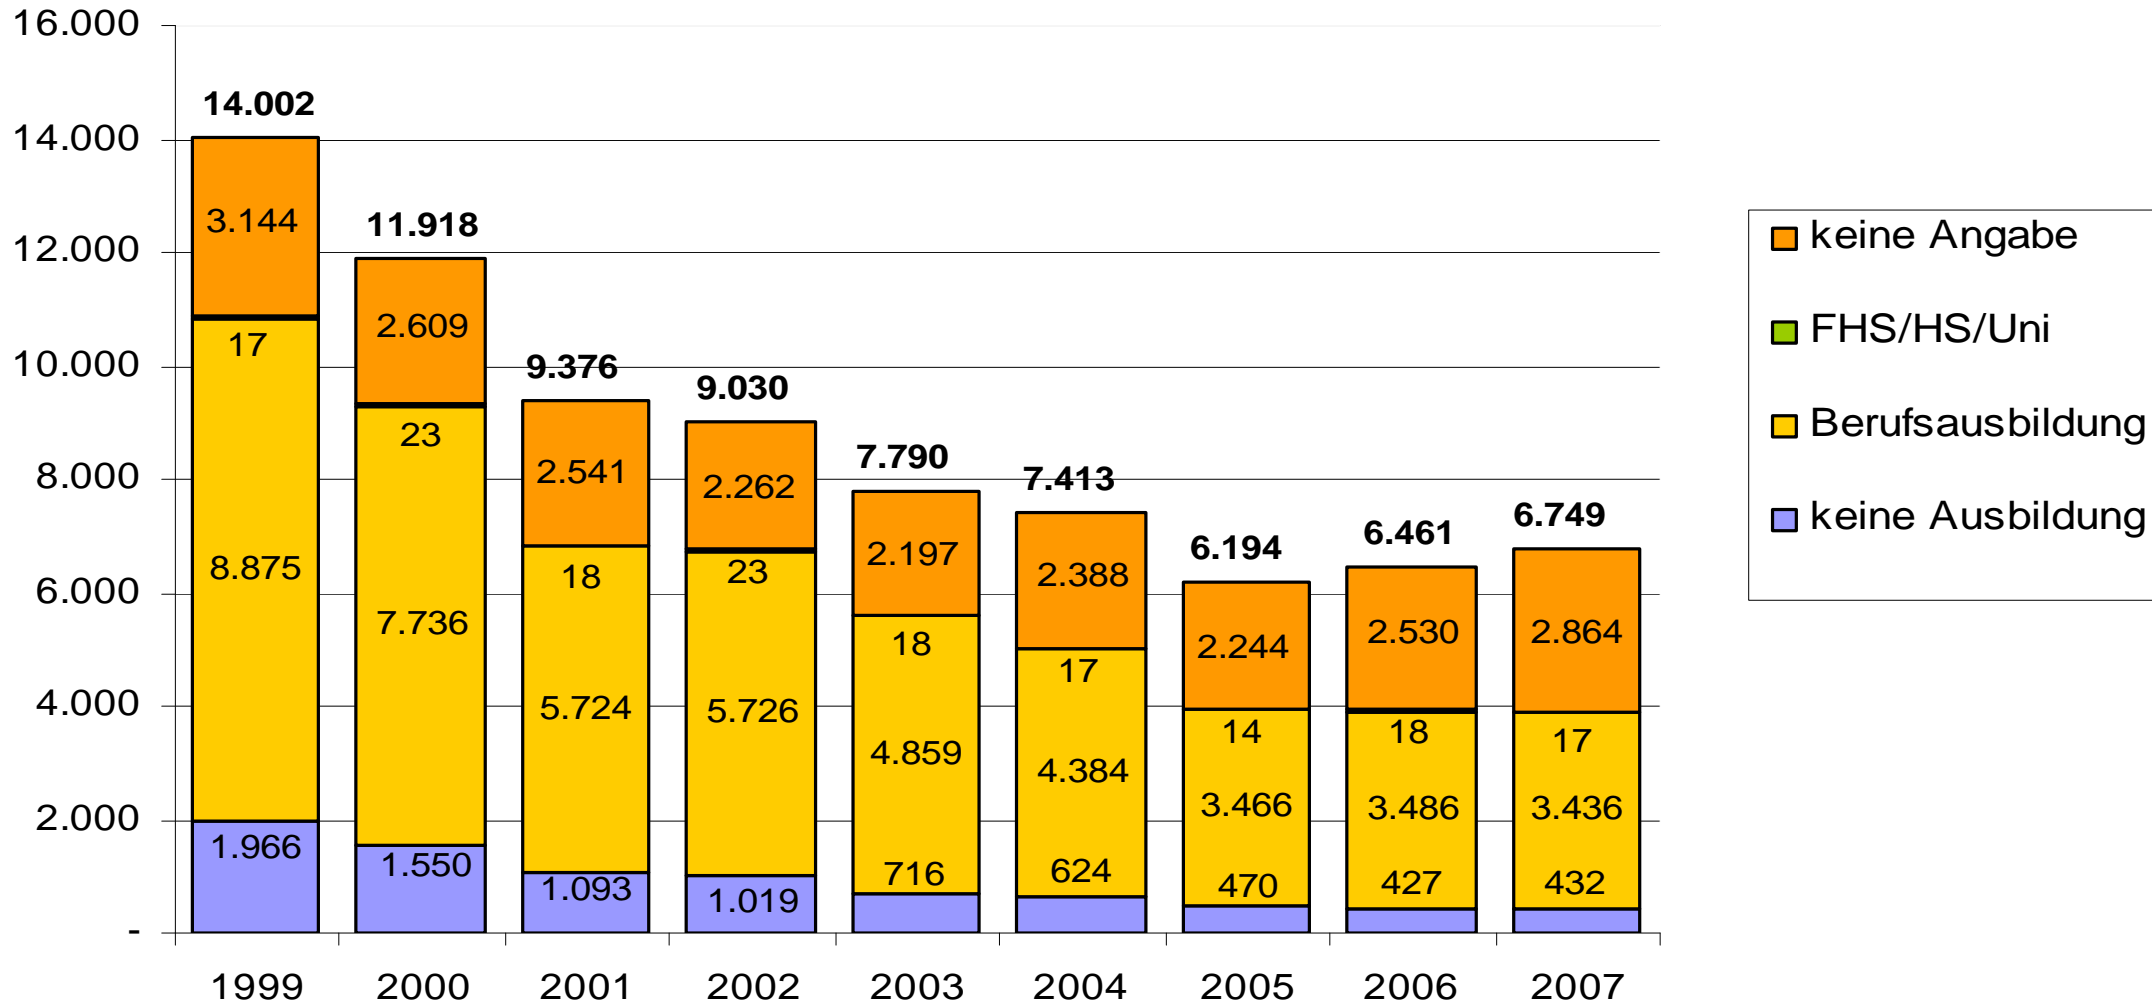

Qualifikation der sv-beschäftigten Sonstigen Bauhilfsarbeiter/innen, Bauhelfer/innen in Brandenburg 1999 bis 2007

Die Beschäftigten mit einer Berufsausbildung stellen trotz starken Rückgangs (relative Veränderung minus 13%) die größte Gruppe in diesem Berufsfeld. Aufgrund des starken Anstiegs im Bereich „keine Angabe“ (plus 20%) sind weitere Aussagen zur Qualifikationsstruktur nicht möglich.