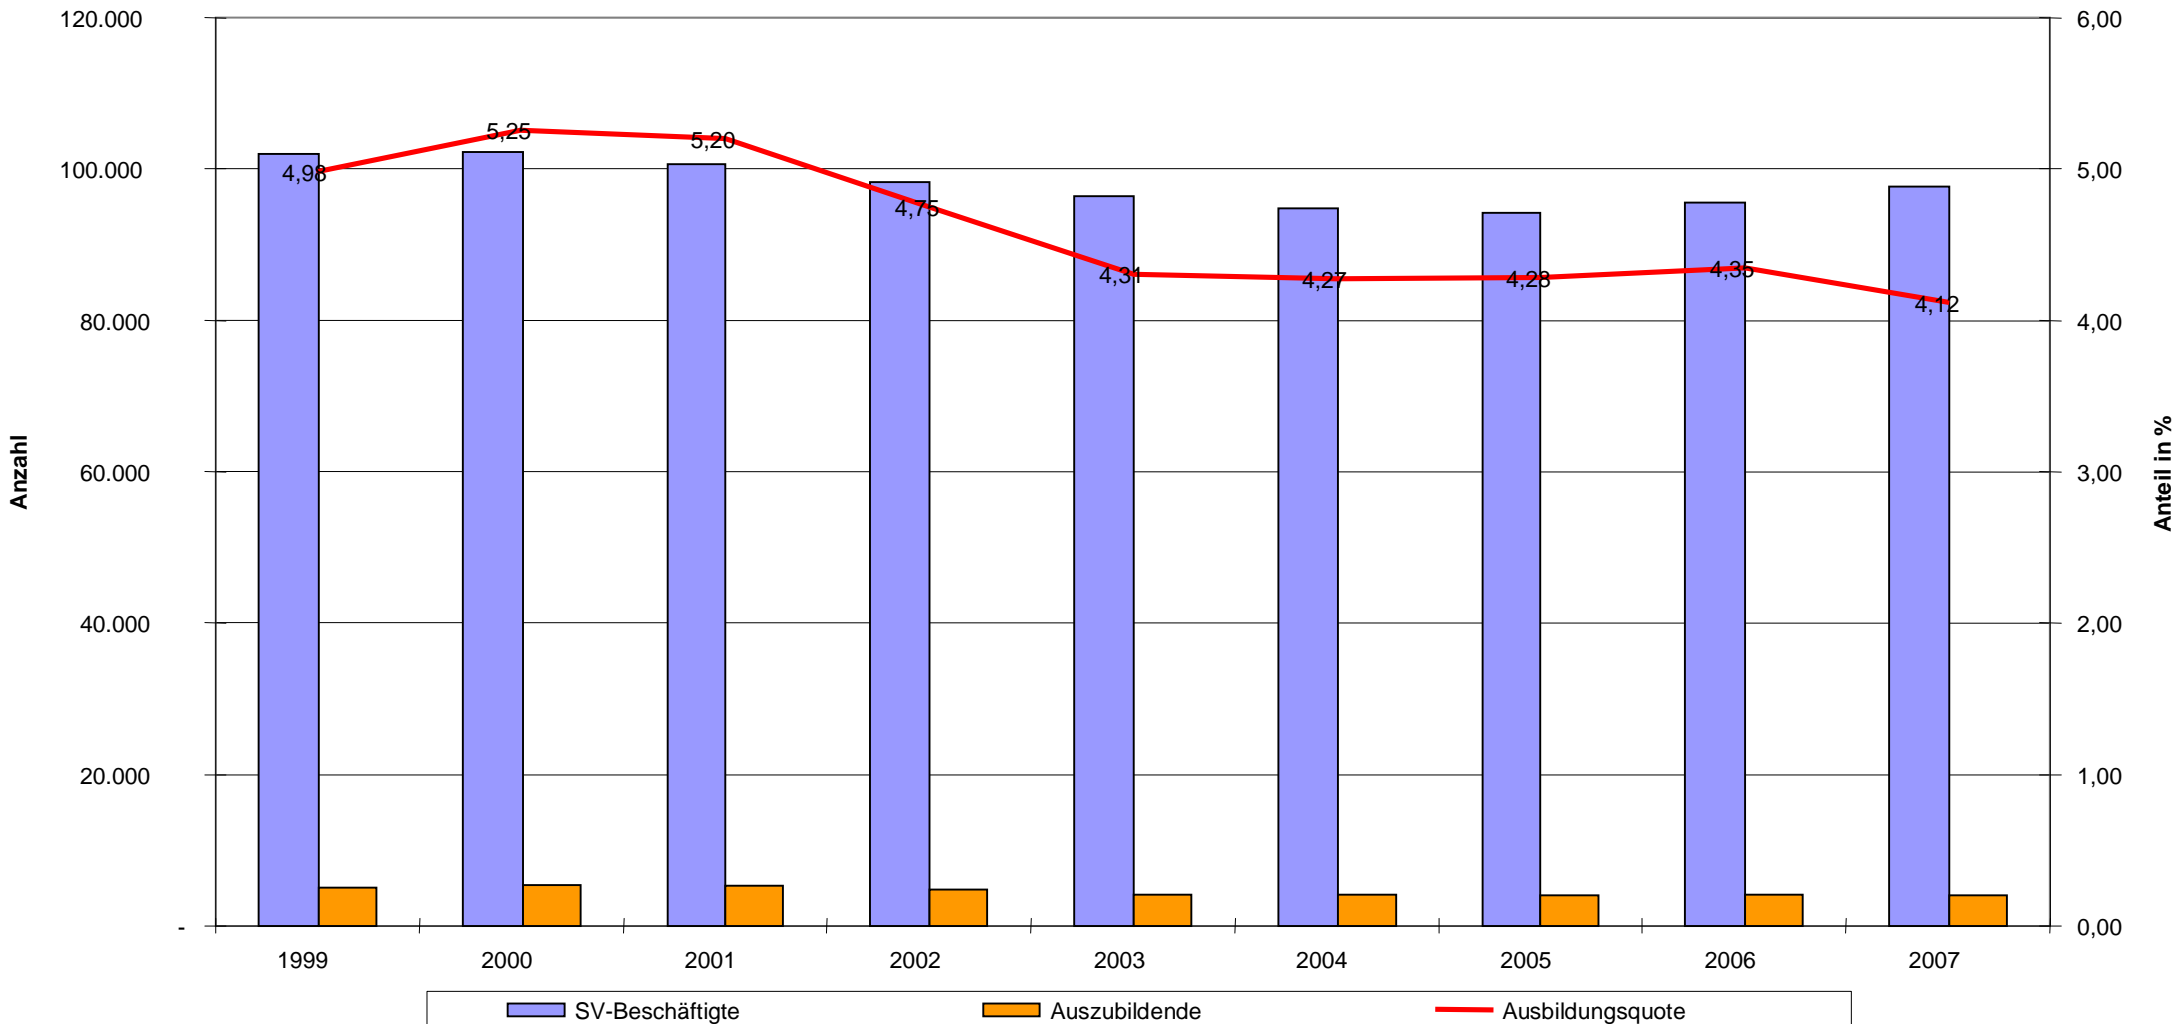

Ausbildungsquote im Land Brandenburg im Beruf Bürofachkräfte 1999 bis 2007

Die Ausbildungsquote nahm nach einem Anstieg im Jahr 2000 über den Beobachtungszeitraum hinweg unter Schwankungen ab. Im gesamten Beobachtungszeitraum lag die Ausbildungsquote unter dem Landesdurchschnitt von etwa 6 %.