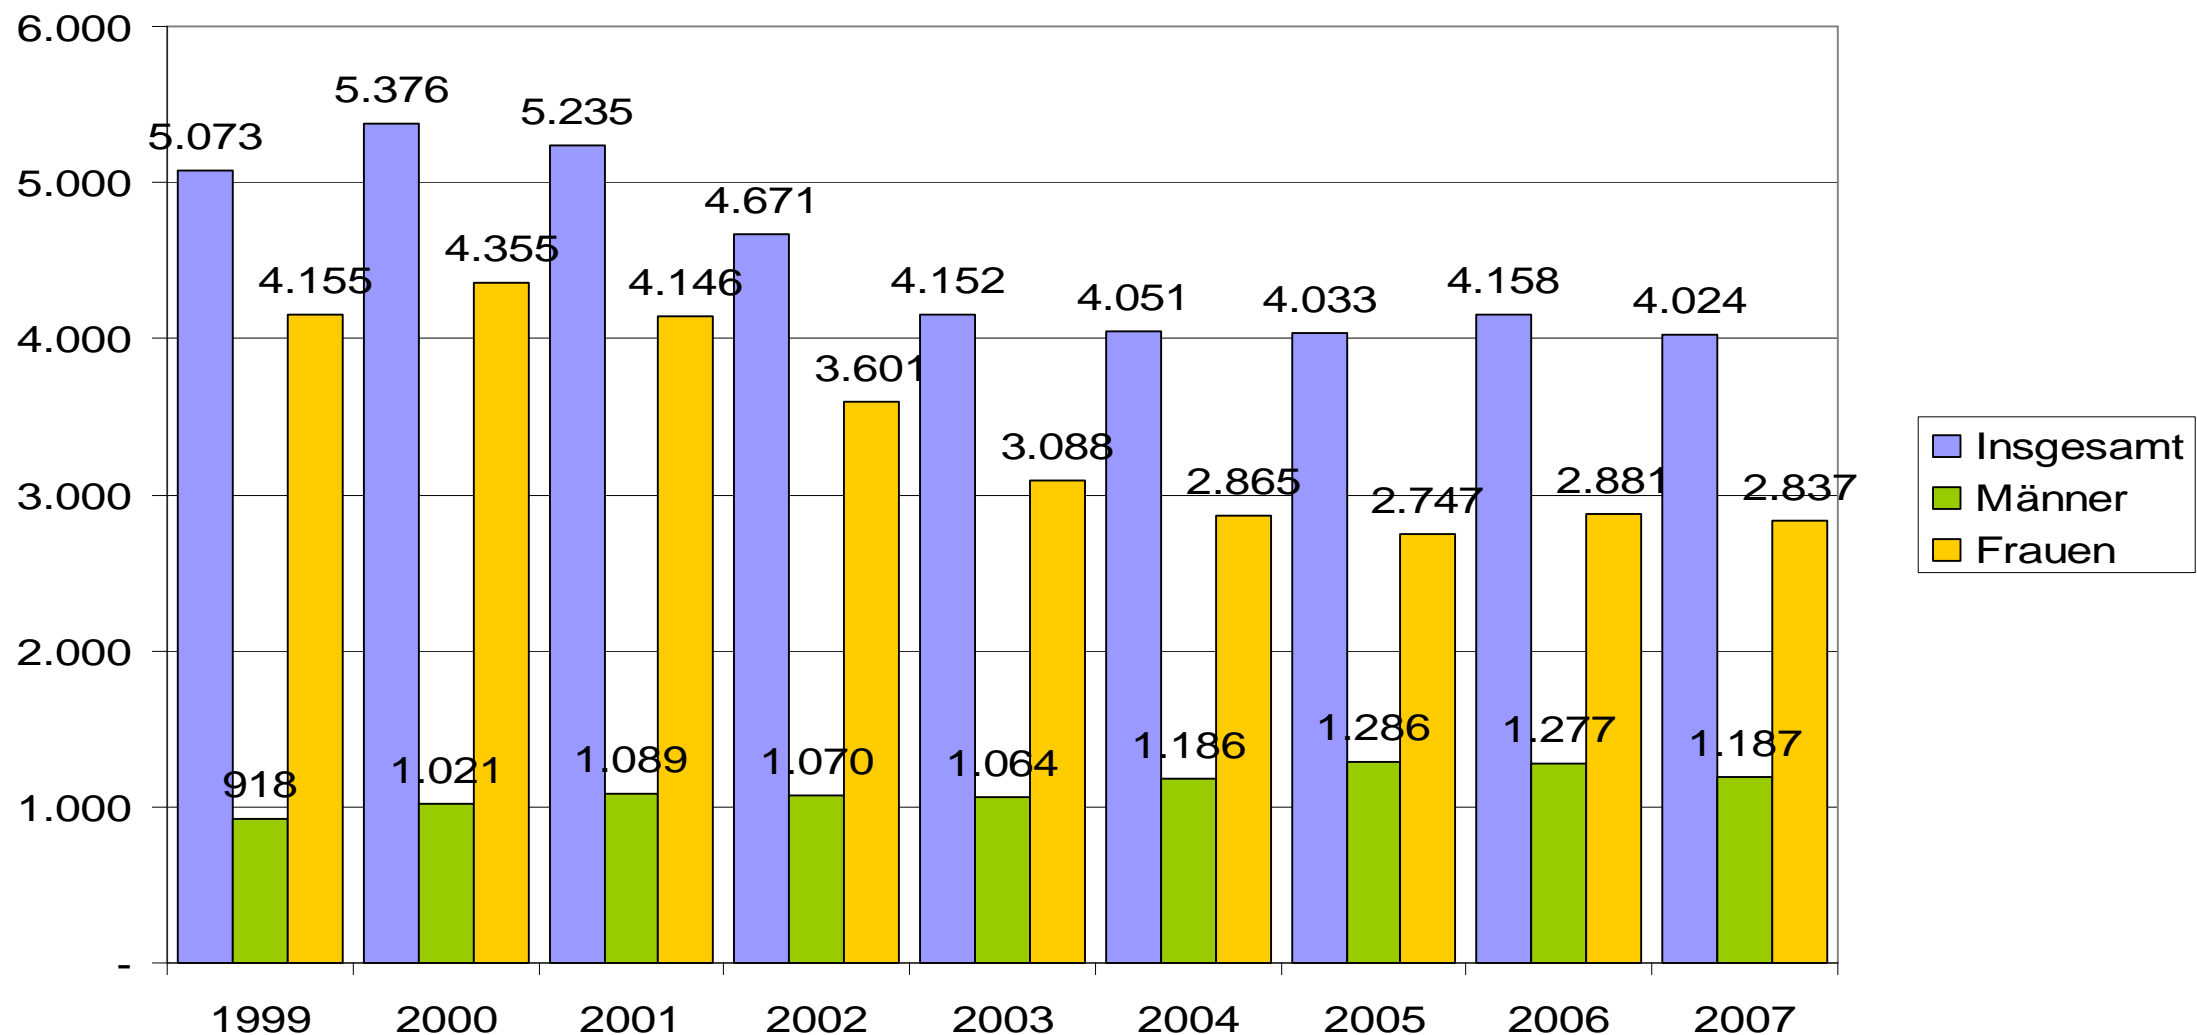

Auszubildende im Beruf Bürofachkraft im Land Brandenburg 1999 bis 2007

Die Zahl der Auszubildenden ist von 2000 bis 2003 deutlich gesunken und seit dem relativ konstant. Dieser Rückgang betraf überwiegend weibliche Auszubildende. Die Zahl der auszubildenden Männer ist im Beobachtungszeitraum gestiegen.