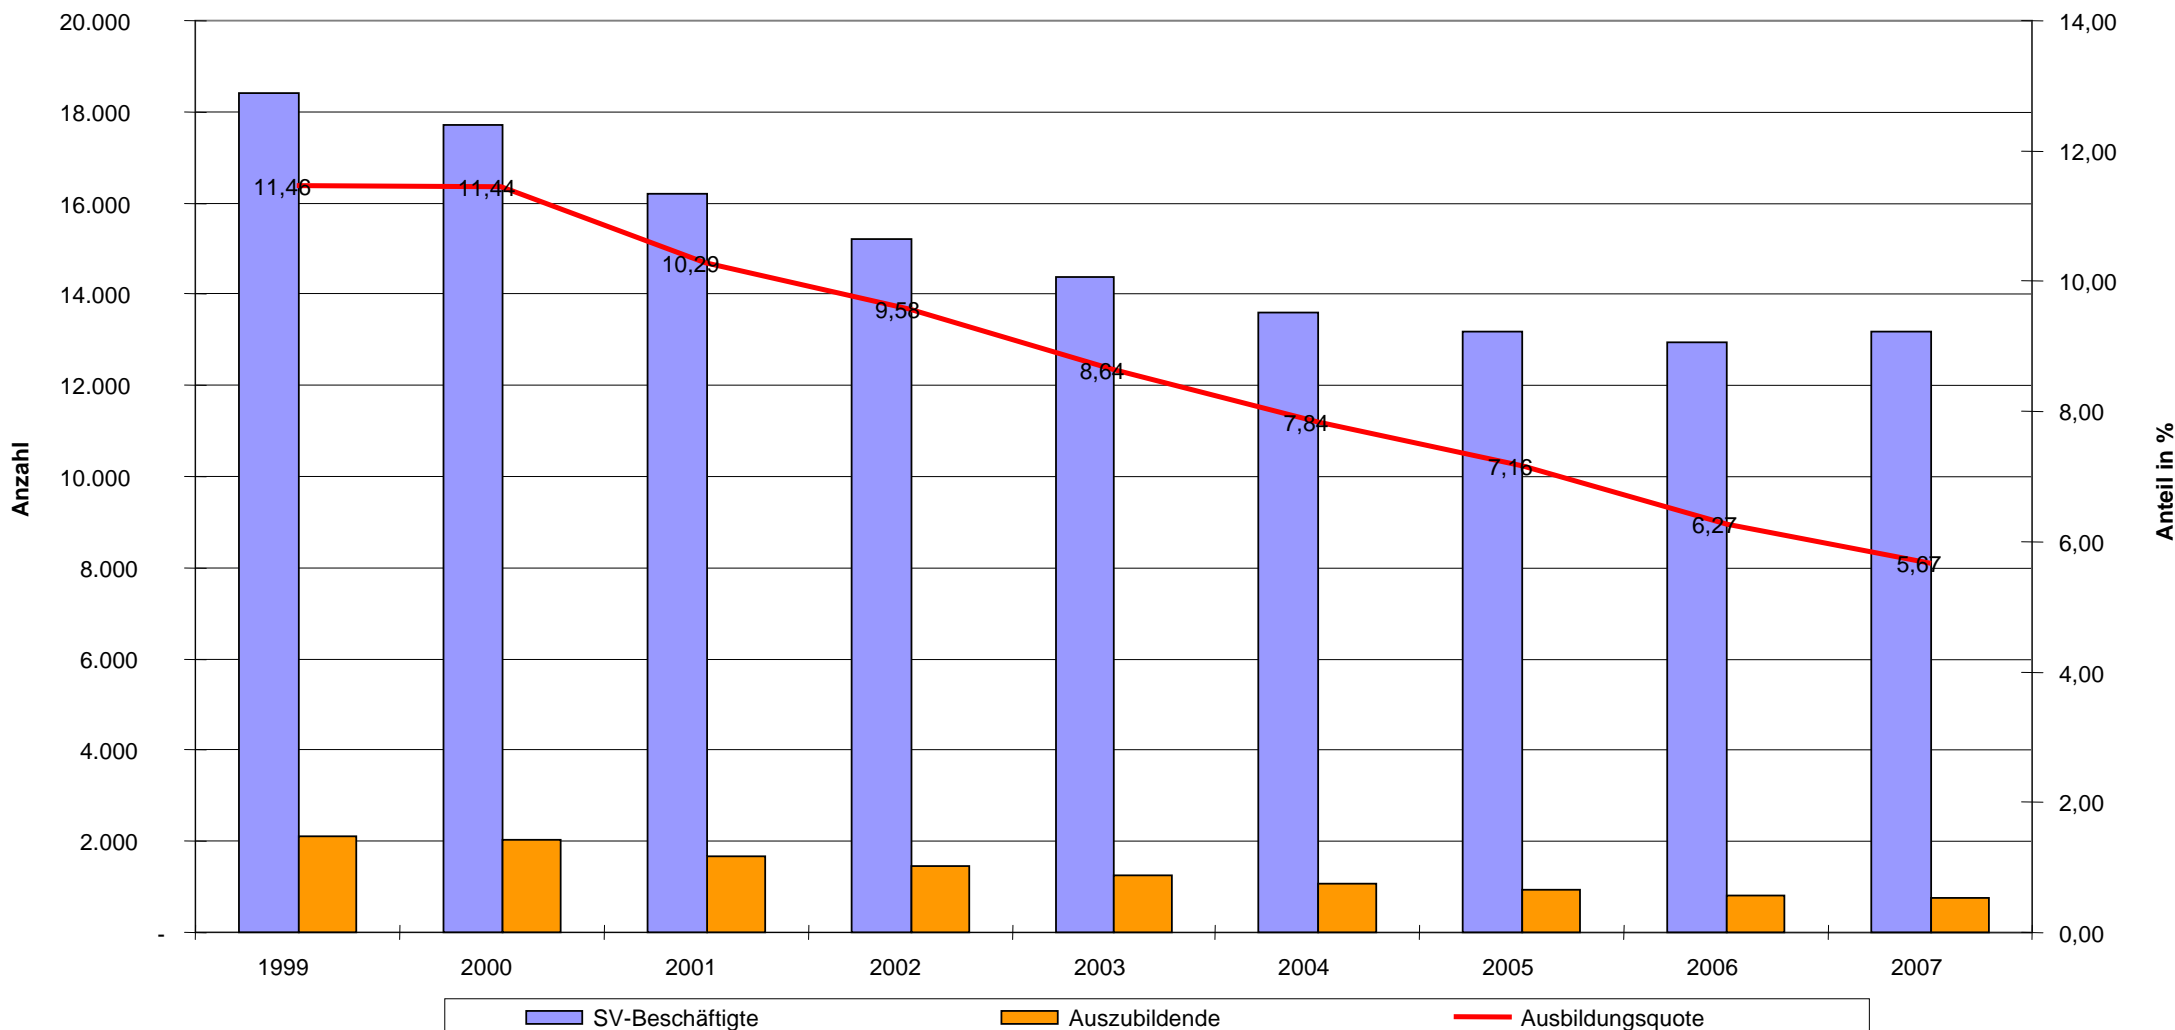

# Ausbildungsquote im Land Brandenburg im Beruf Elektroinstallateur/innen 1999 bis 2007

Die Ausbildungsquote sinkt seit 2000 über den Beobachtungszeitraum hinweg stark ab. Sie lag anfänglich weit über dem Landesdurchschnitt von etwa 6 %, gleicht sich diesem jedoch immer mehr an und fällt schließlich darunter.