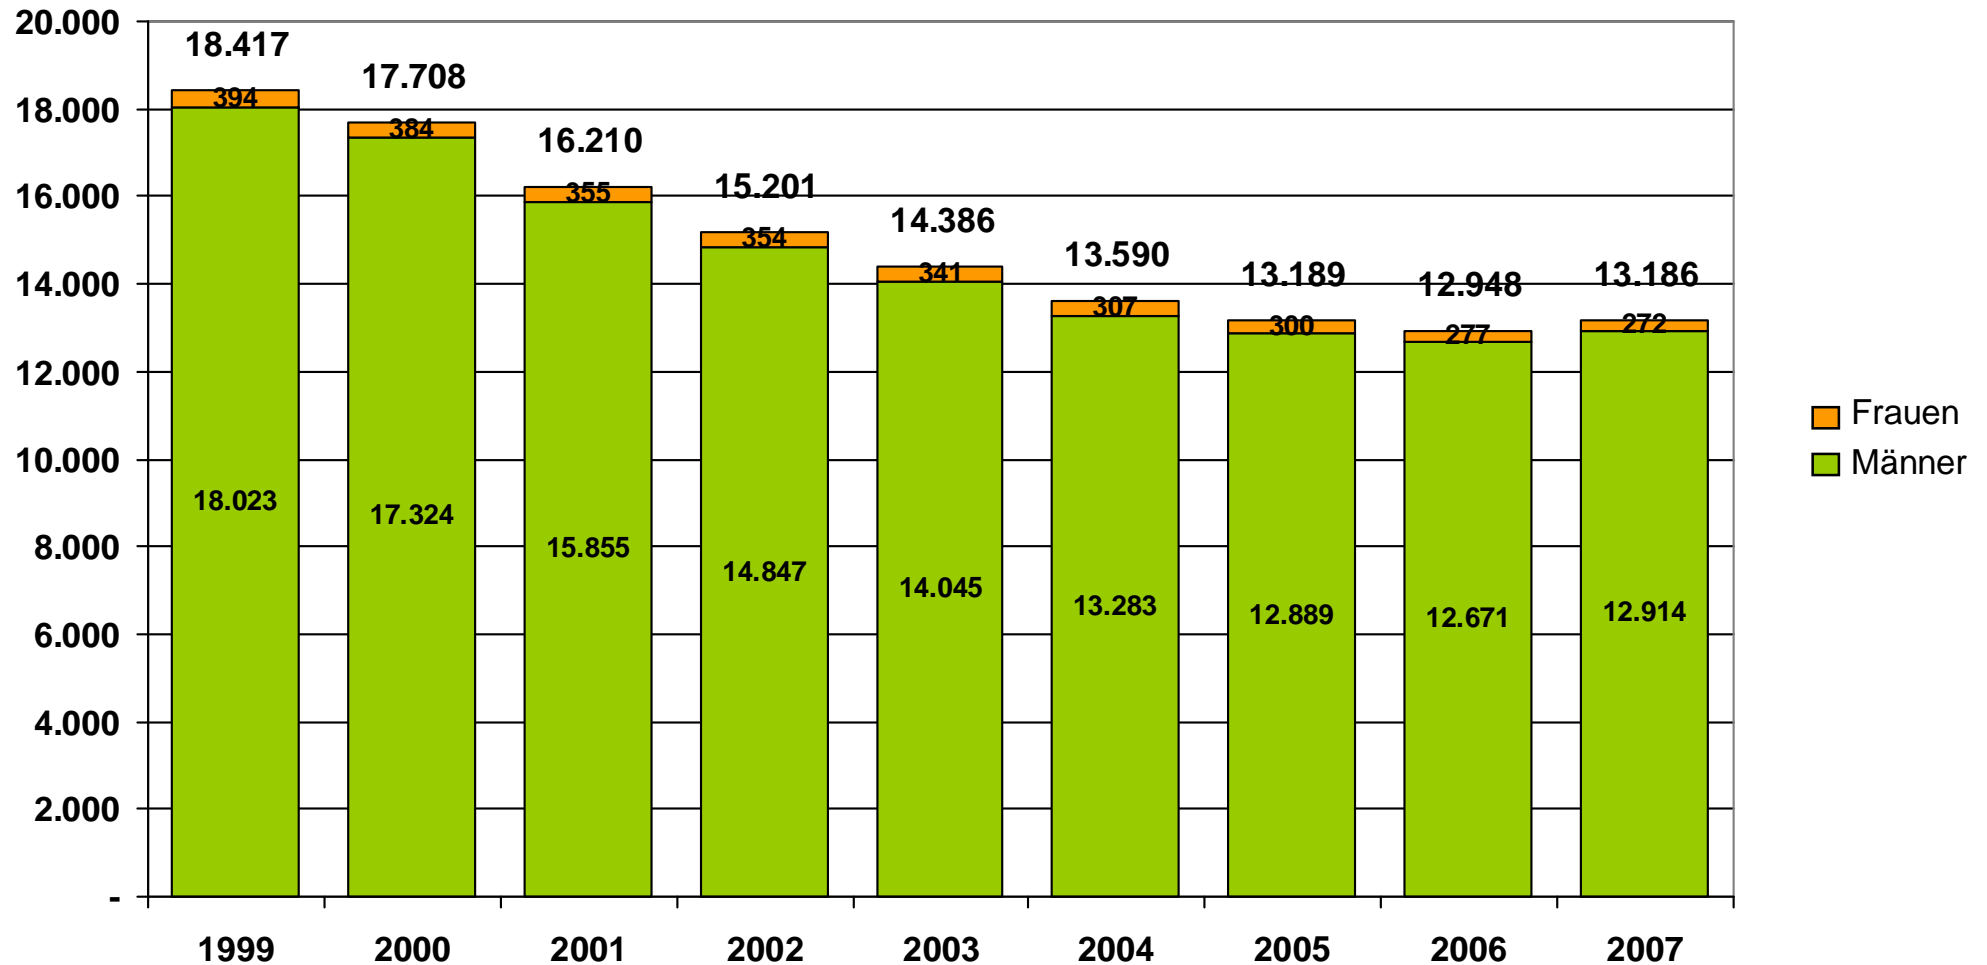

# SV-Beschäftigte Elektroinstallateur/innen nach Geschlecht 1999 - 2007

Das Berufsfeld der Elektroinstallateur/innen war im Beobachtungszeitraum eindeutig männlich dominiert.