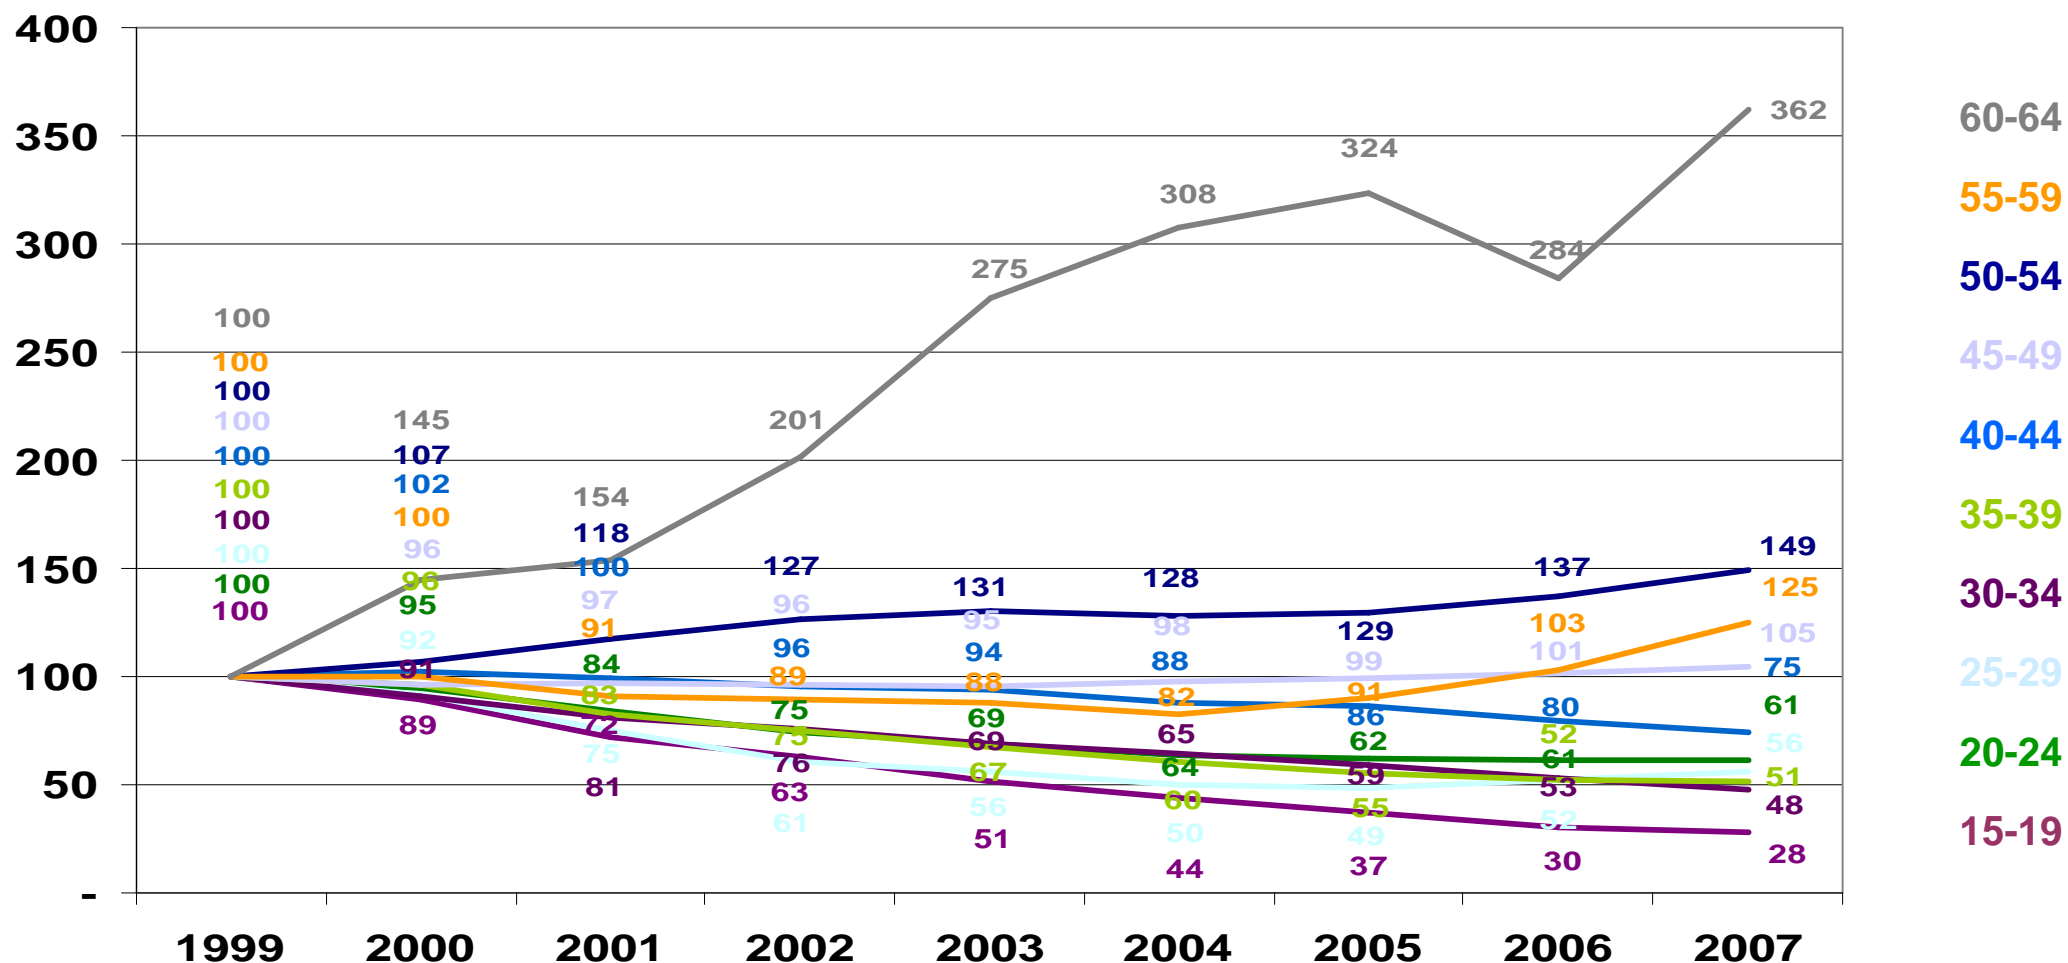

# Alter der sv-beschäftigten Elektroinstallateure/innen in Brandenburg 1999 bis 2007 Indexwert (1999 = 100)

Der starke Anstieg bei den 60-64jährigen Elektroinstallateur/innen ist vor allem auf die geringe Fallzahl zurückzuführen. Auffällig ist der starke relative Beschäftigungsrückgang bei den jüngeren Beschäftigtengruppen, der vermutlich im absoluten Beschäftigungsrückgang innerhalb dieser Berufsgruppe begründet liegt.