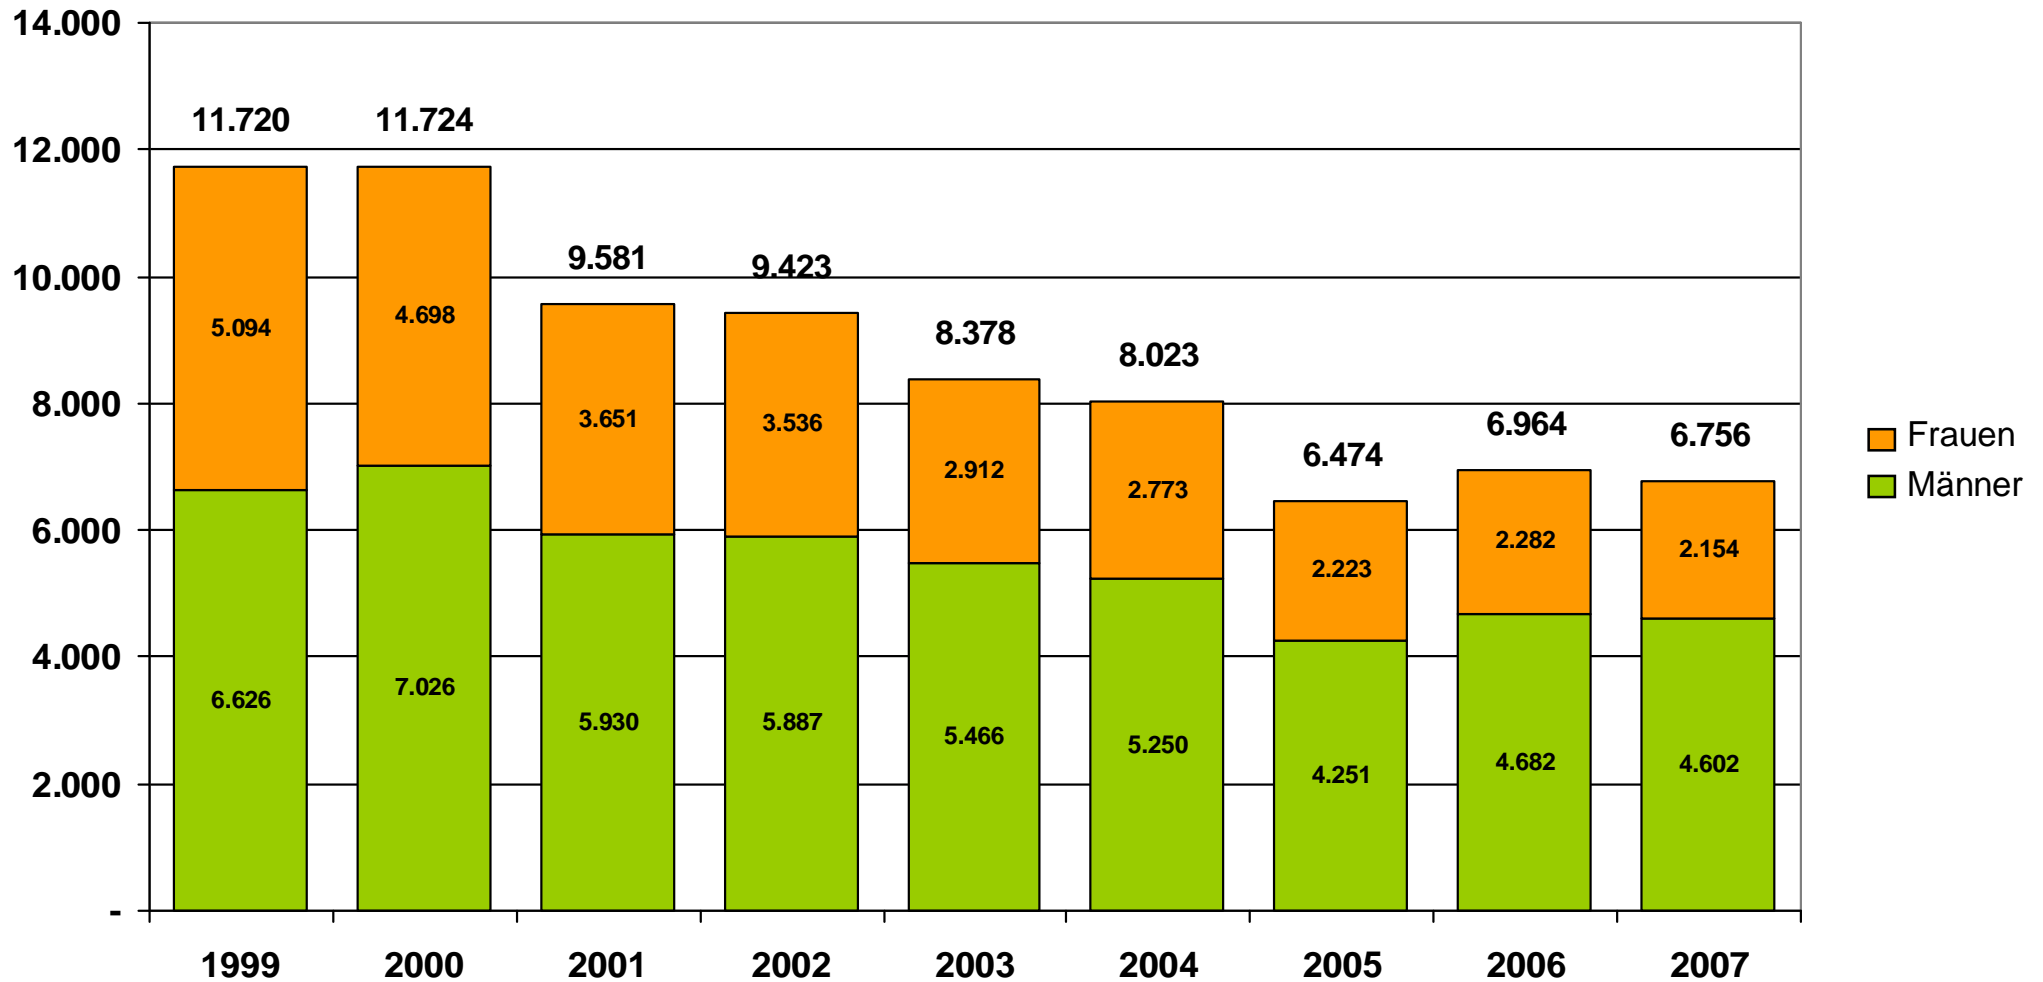

SV-Beschäftigte Gärtner/innen nach Geschlecht 1999 - 2007

Das Berufsfeld der Gärtner/innen war im Beobachtungszeitraum männlich dominiert.