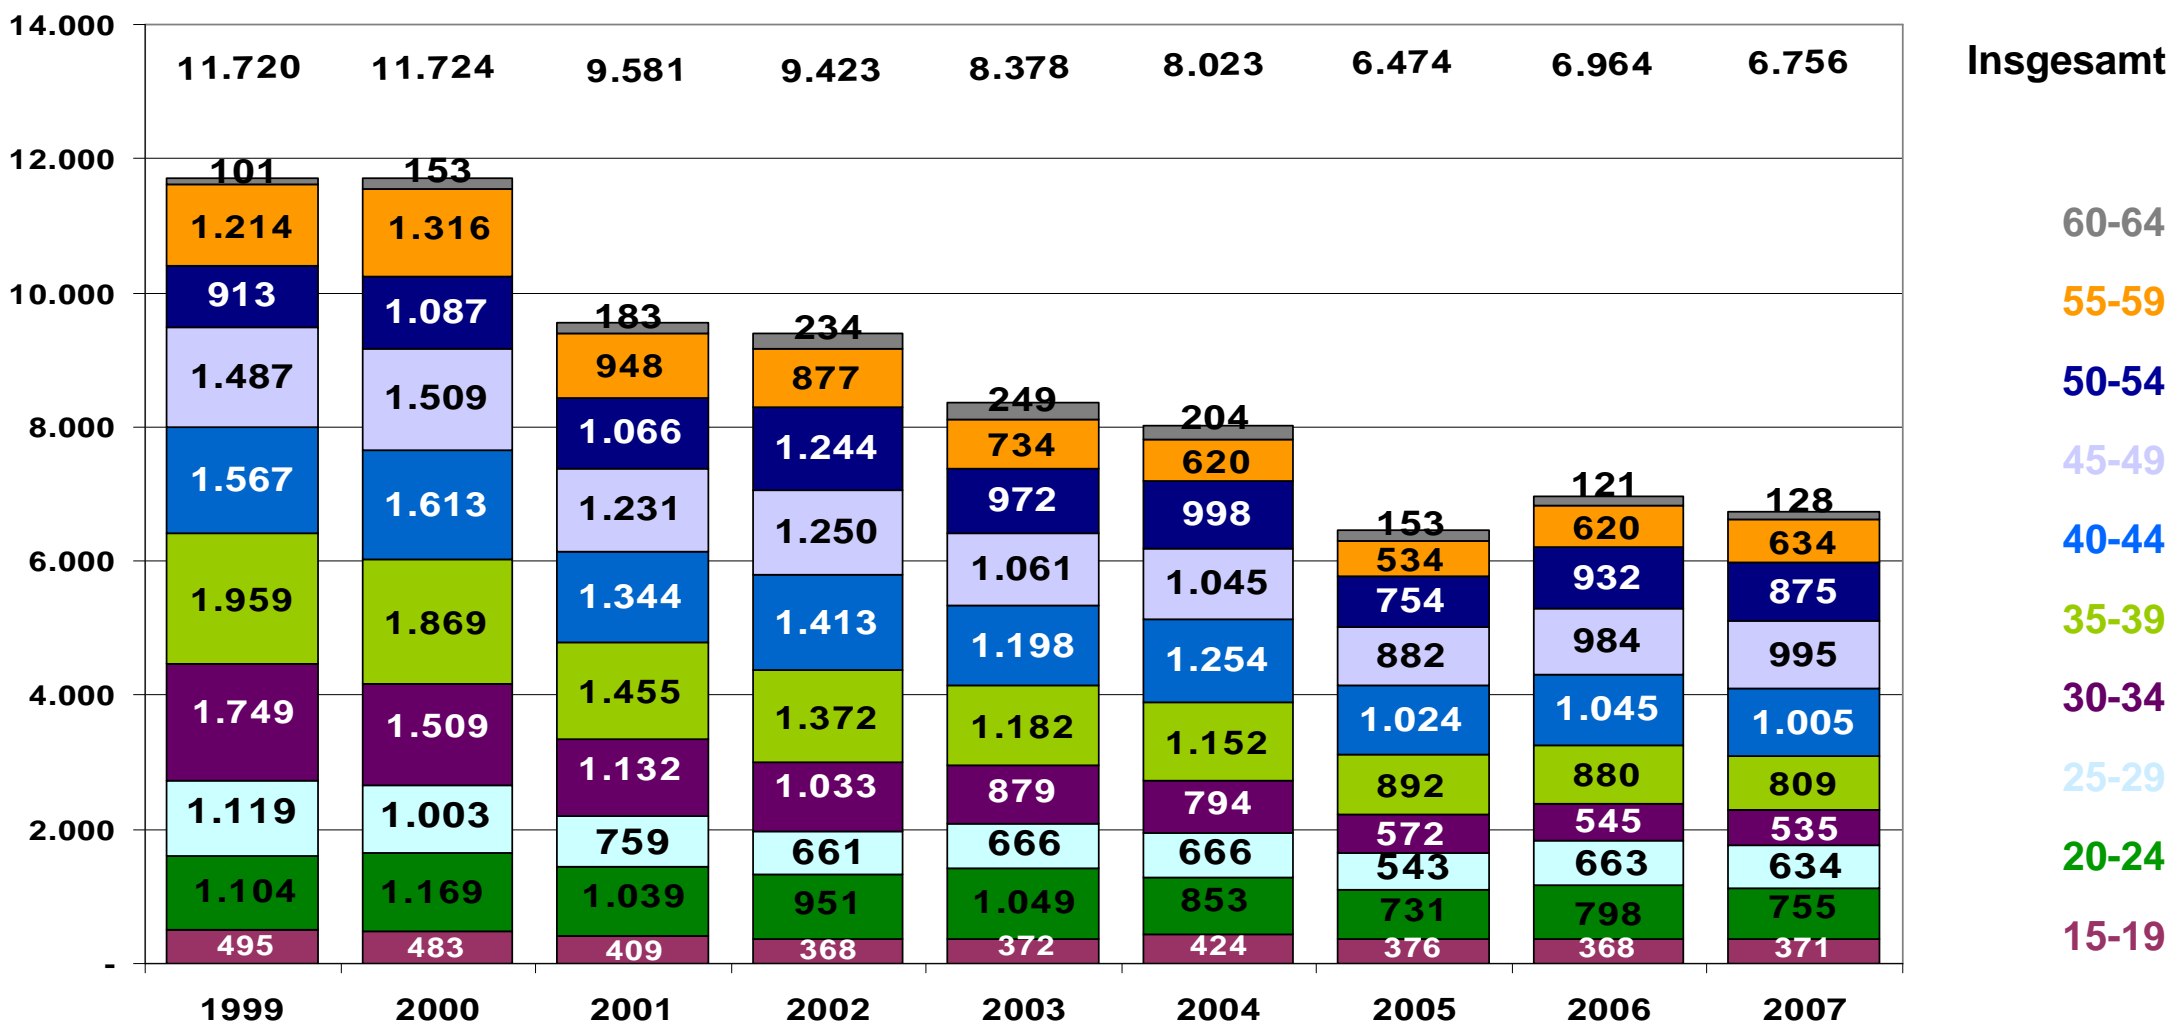

# Alter der sv-beschäftigten Gärtner/innen in Brandenburg 1999 bis 2007

Bei den Gärtner/innen ist es in Brandenburg in den letzten acht Jahren zu einem starken SV-Beschäftigungsabbau gekommen. Der Rückgang der SV-Beschäftigung schlägt sich in allen Altersgruppen – wenn auch nicht im gleichen Maße – nieder.