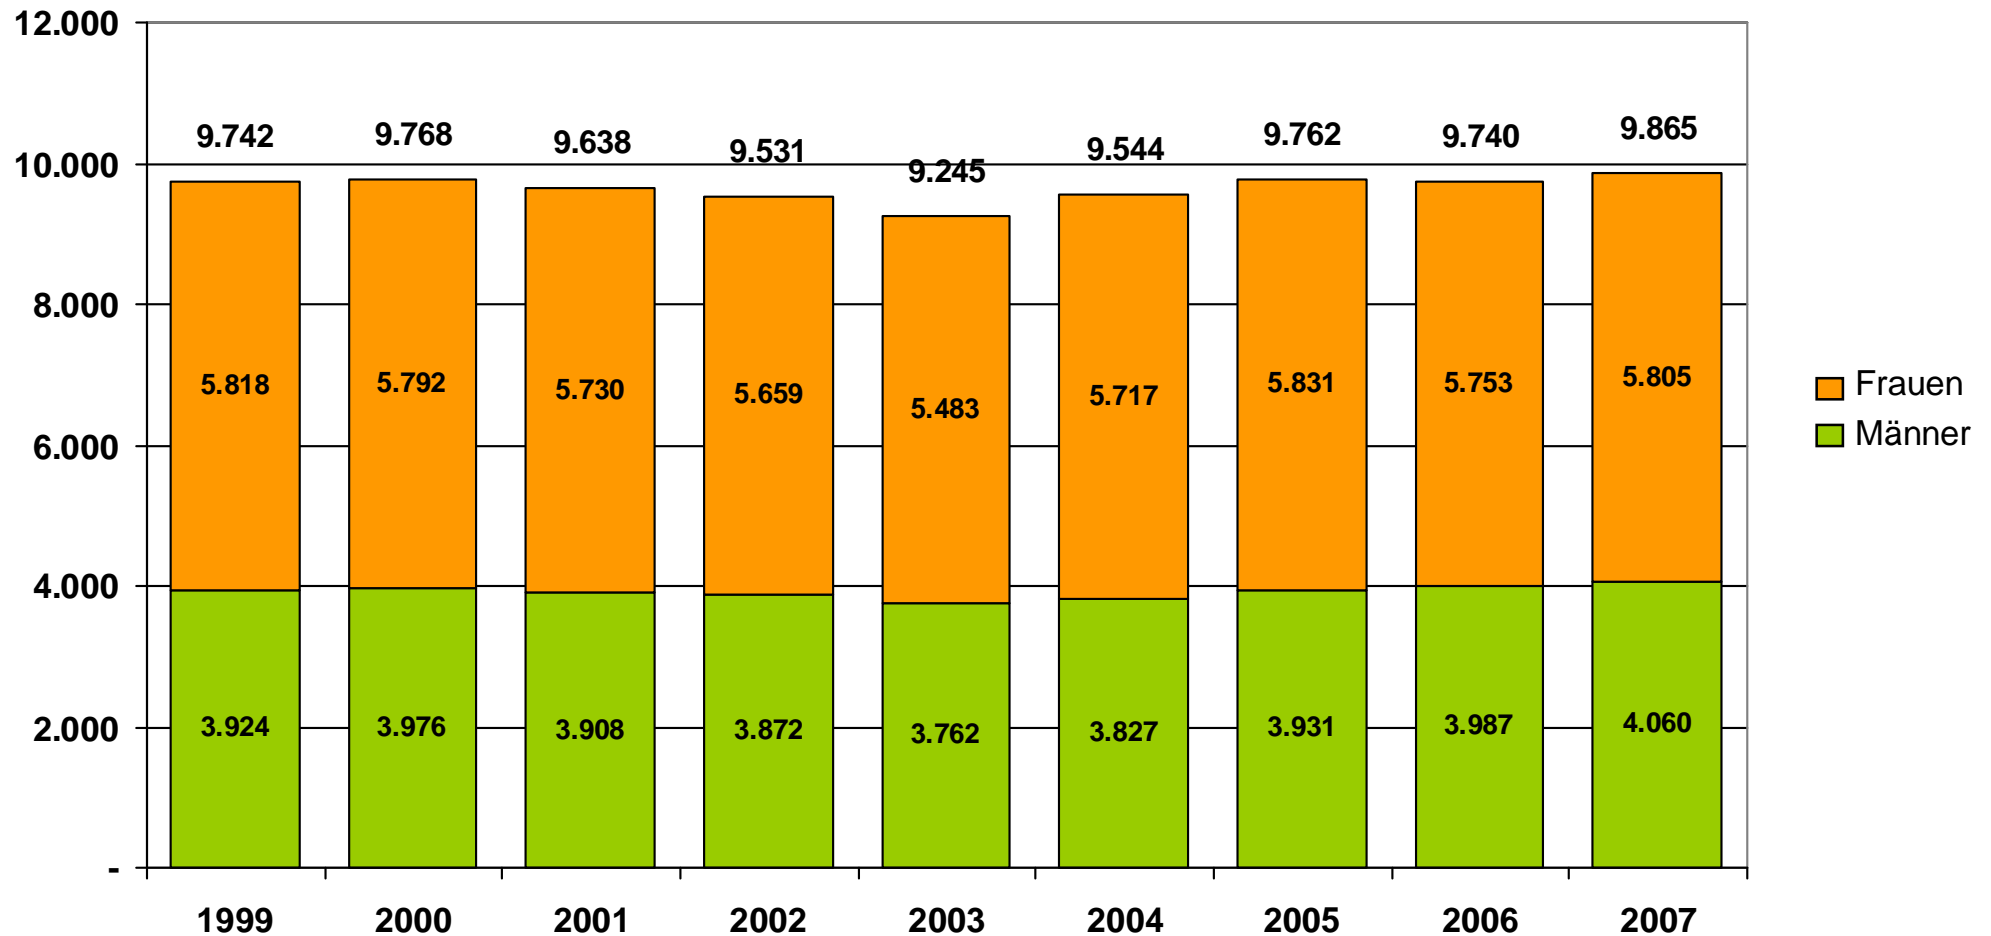

SV-Beschäftigte Groß- und Einzelhandelskaufleute nach Geschlecht 1999 - 2007

Das Berufsfeld der Groß- und Einzelhandelskaufleute war im Beobachtungszeitraum weiblich dominiert.