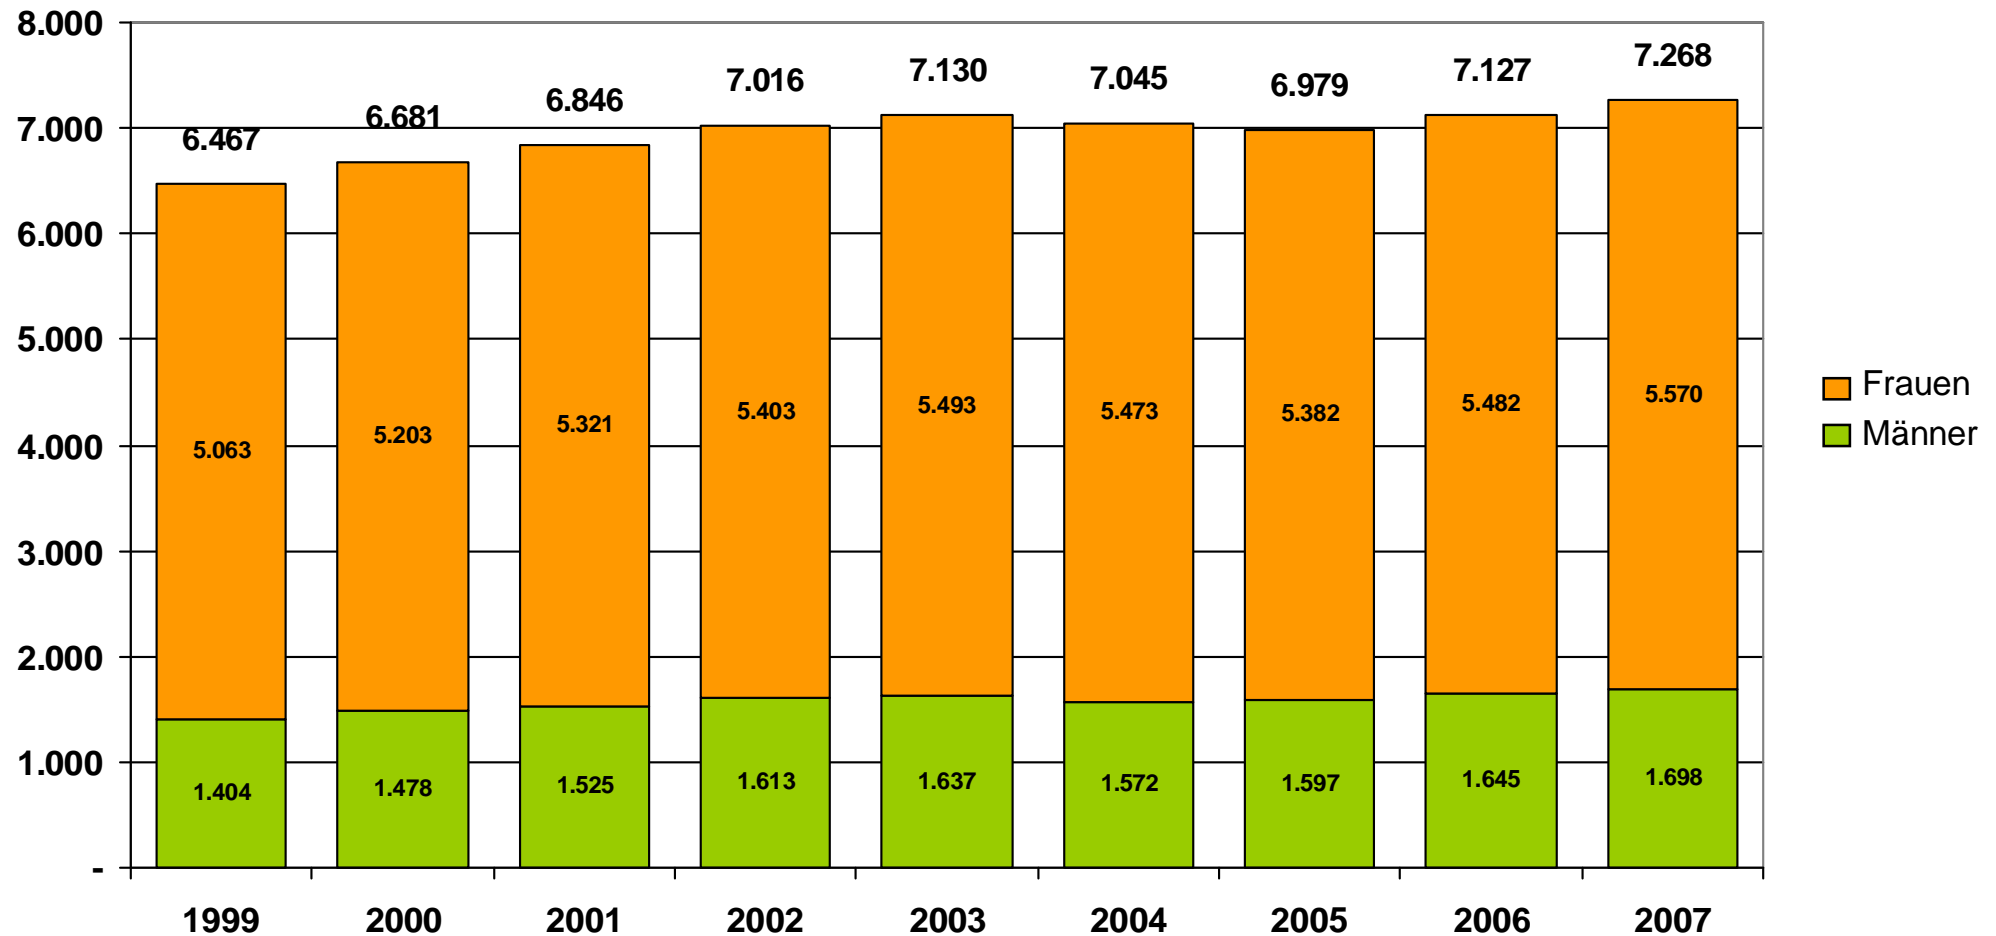

SV-Beschäftigte Heimleiter/innen, Sozialpädagog/innen nach Geschlecht 1999 - 2007

Das Berufsfeld der Heimleiter/innen, Sozialpädagog/innen war im Beobachtungszeitraum eindeutig weiblich dominiert.