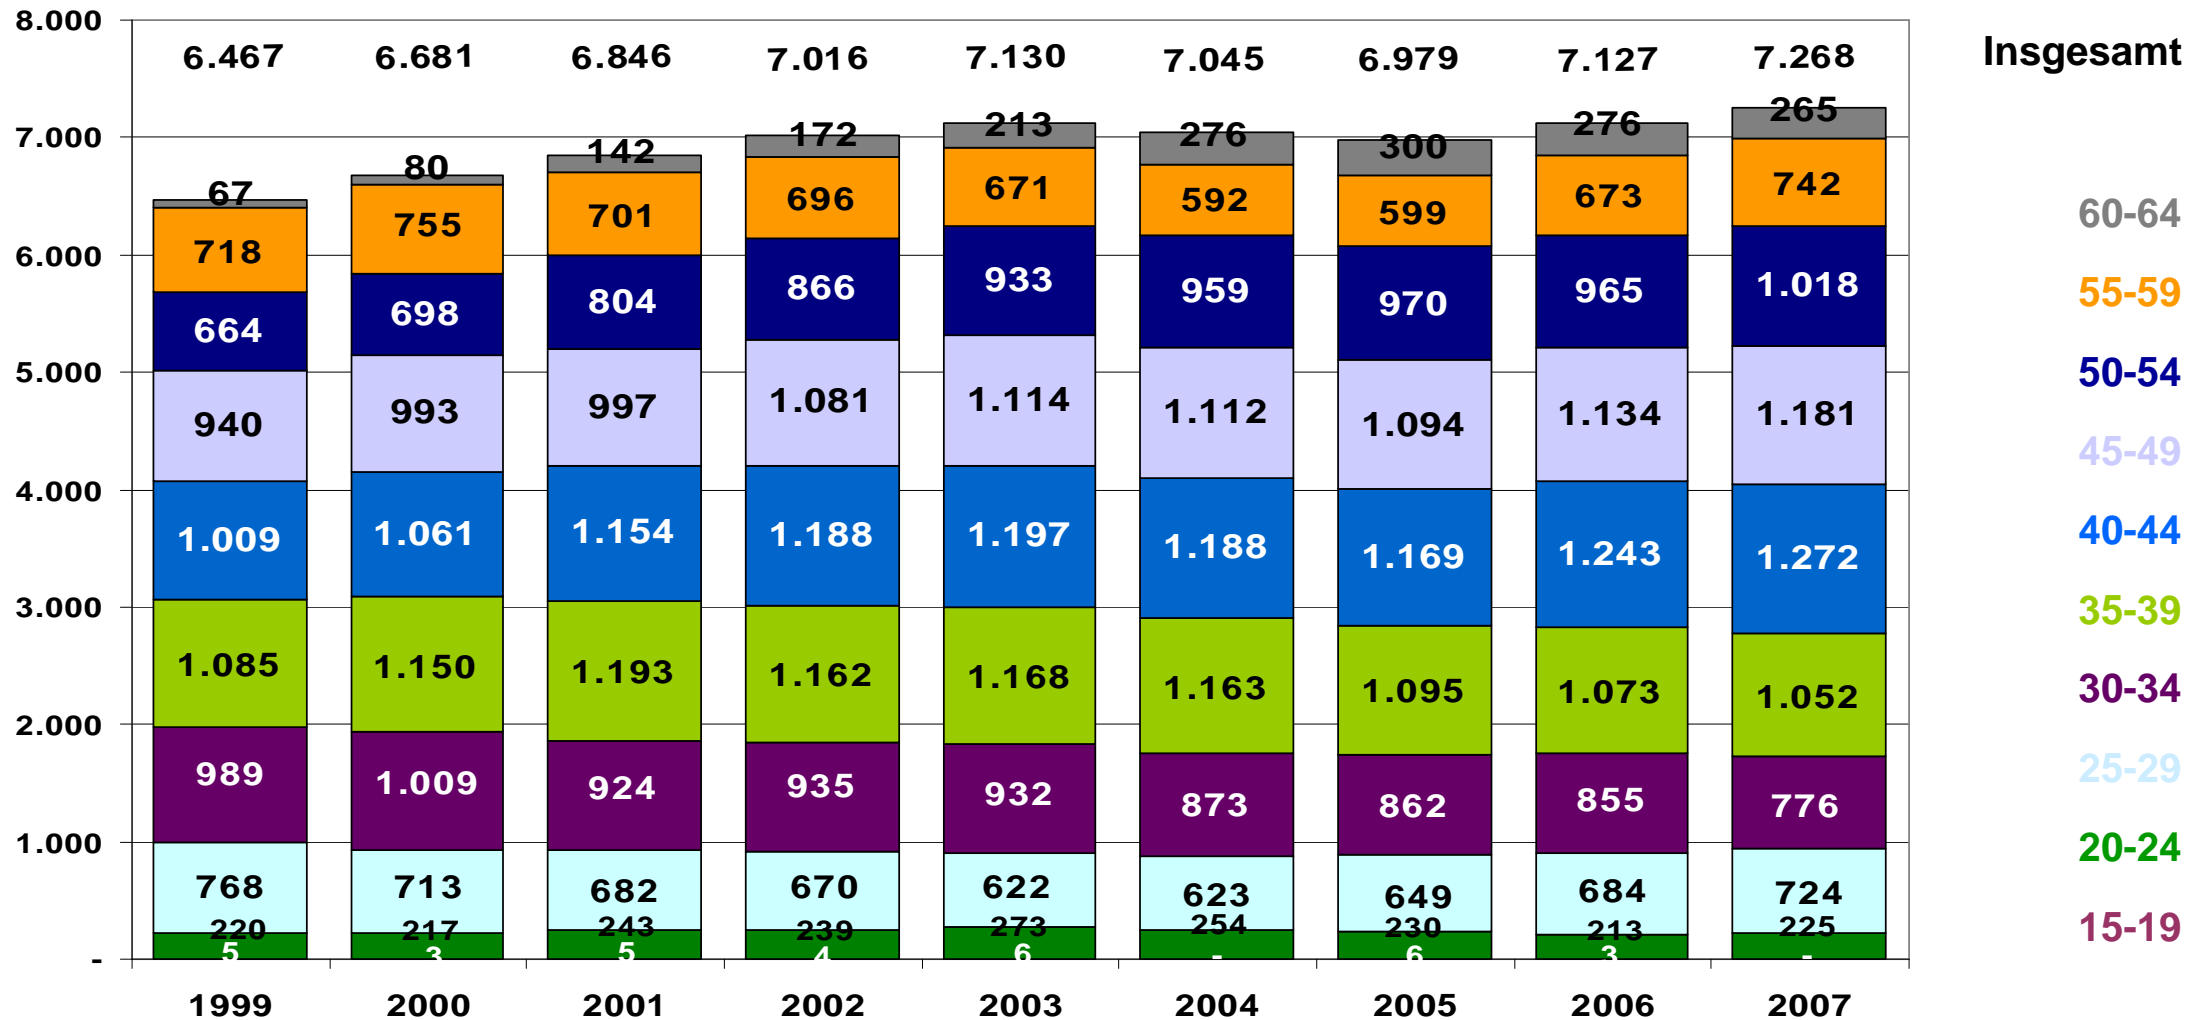

# Alter der sv-beschäftigten Heimleiter/innen, Sozialpädagogen/innen in Bbg. 1999 bis 2007

Der SV-Beschäftigungsaufbau der letzten acht Jahre schlägt sich vor allem in der Gruppe der 40-54-Jährigen nieder. Bis auf die Gruppe der 30-34-Jährigen konnten alle anderen Altersgruppen ihr Beschäftigungsniveau weitgehend halten.