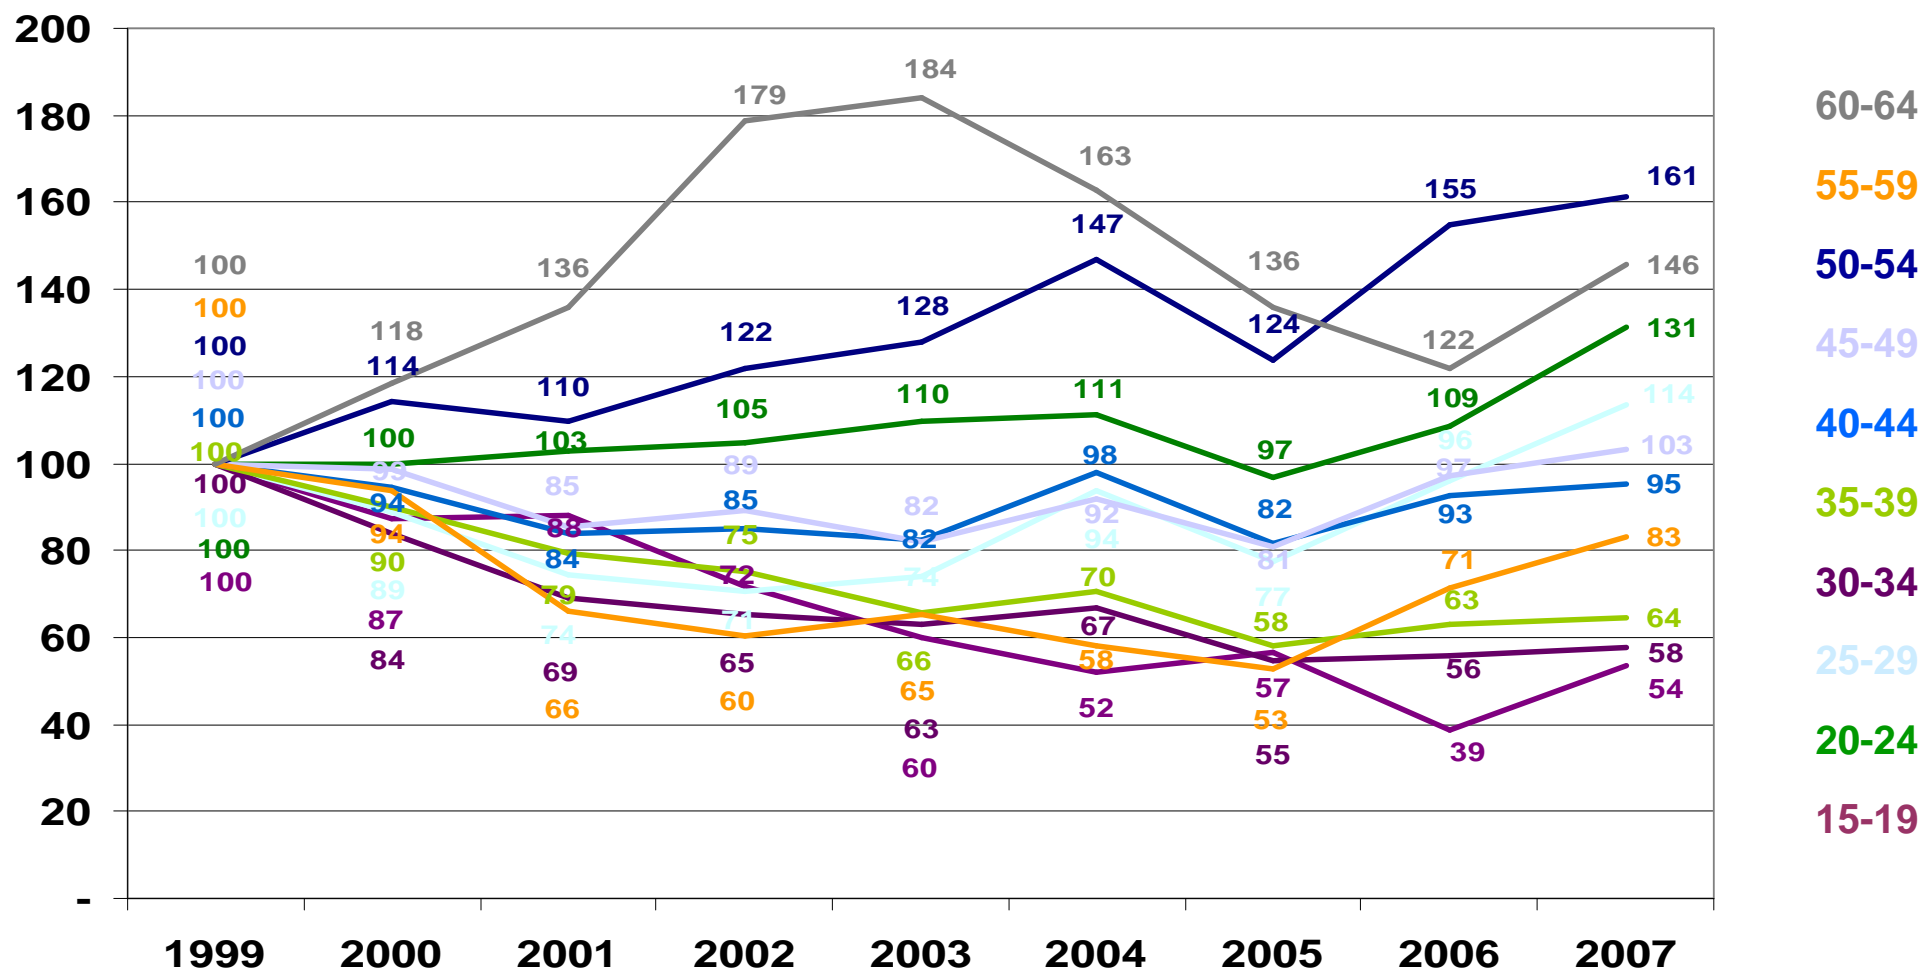

Alter der sv-beschäftigten Hilfsarbeiter/innen ohne Tätigkeitsangabe in Bbg. 1999 bis 2007 Indexwert (1999 = 100)

Der relative Anteil bei den älteren Hilfsarbeiter/innen ohne Tätigkeitsangabe ist in relevantem Maße gestiegen. Darüber hinaus bietet dieser Bereich zunehmend Beschäftigungschancen für jüngere Arbeitnehmer/innen (20-24-Jährigen).