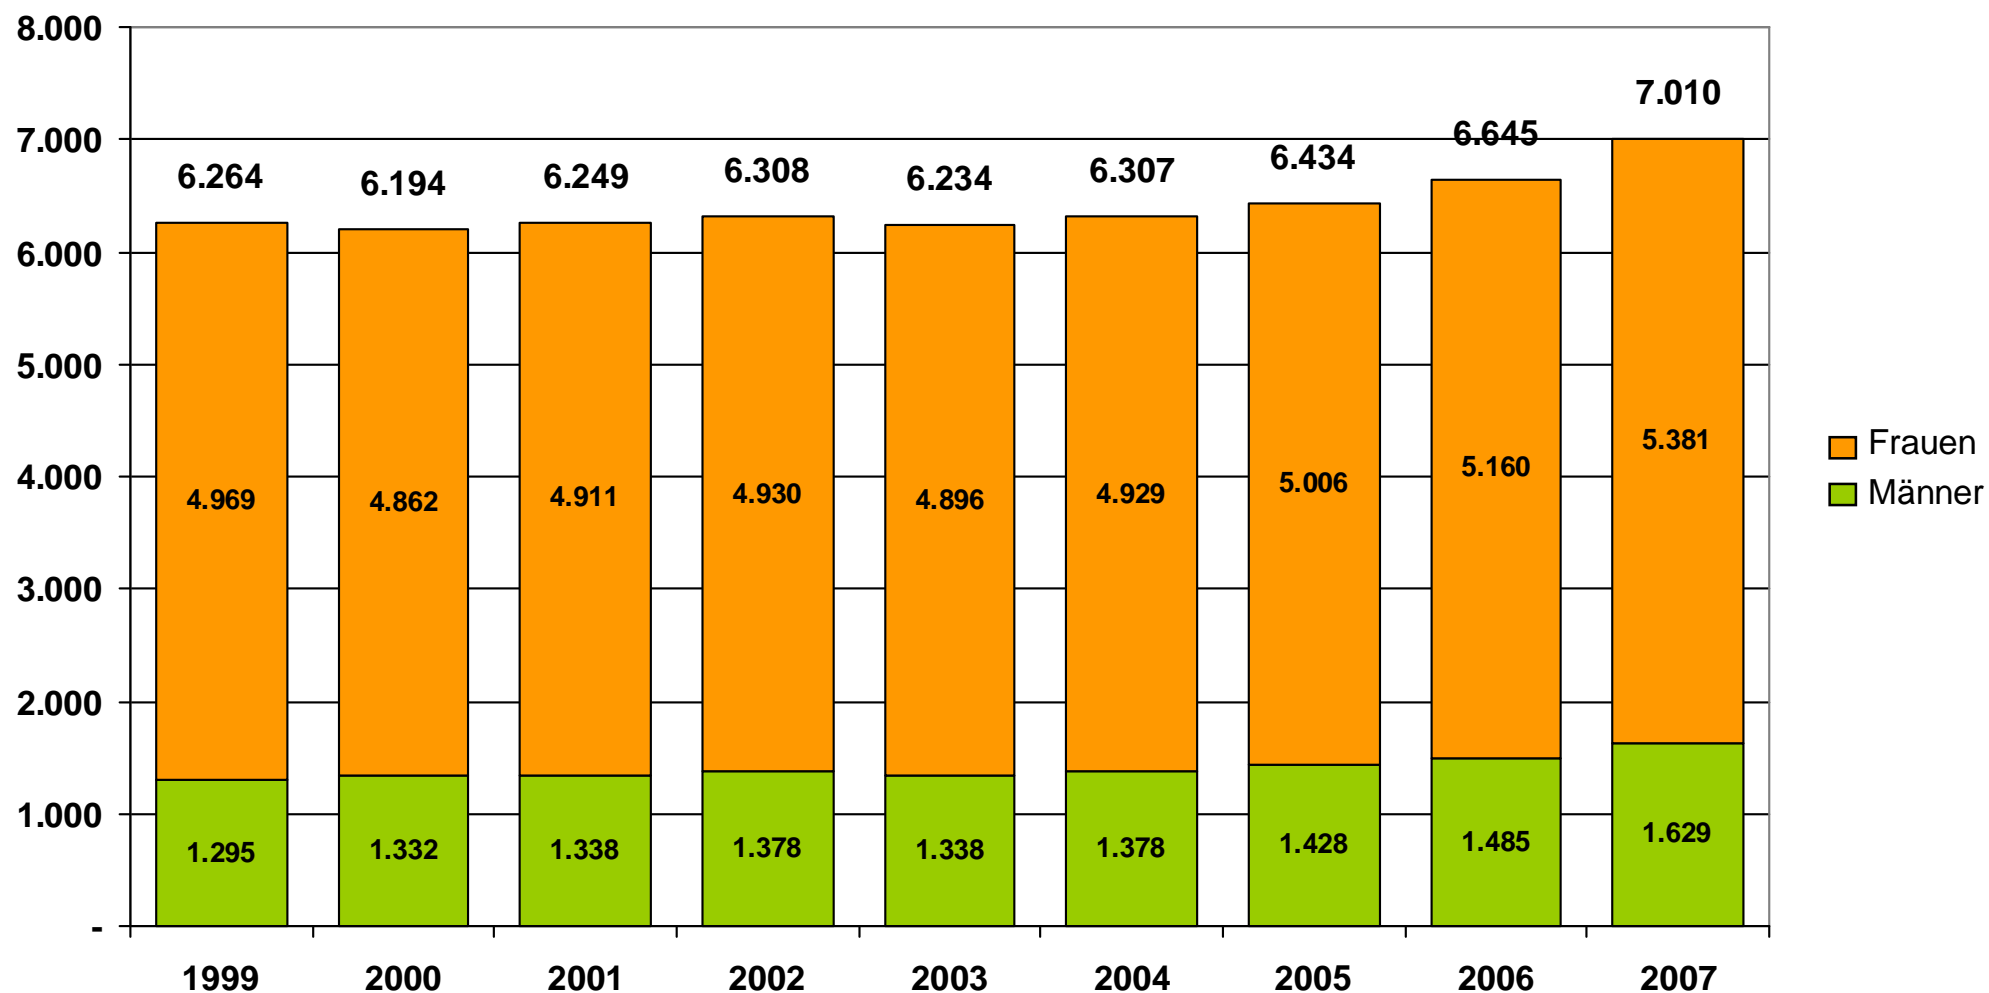

# SV-Beschäftigte Kellner/innen, Stewards nach Geschlecht 1999 - 2007

Das Berufsfeld der Kellner/innen, Stewards war im Beobachtungszeitraum eindeutig weiblich dominiert.