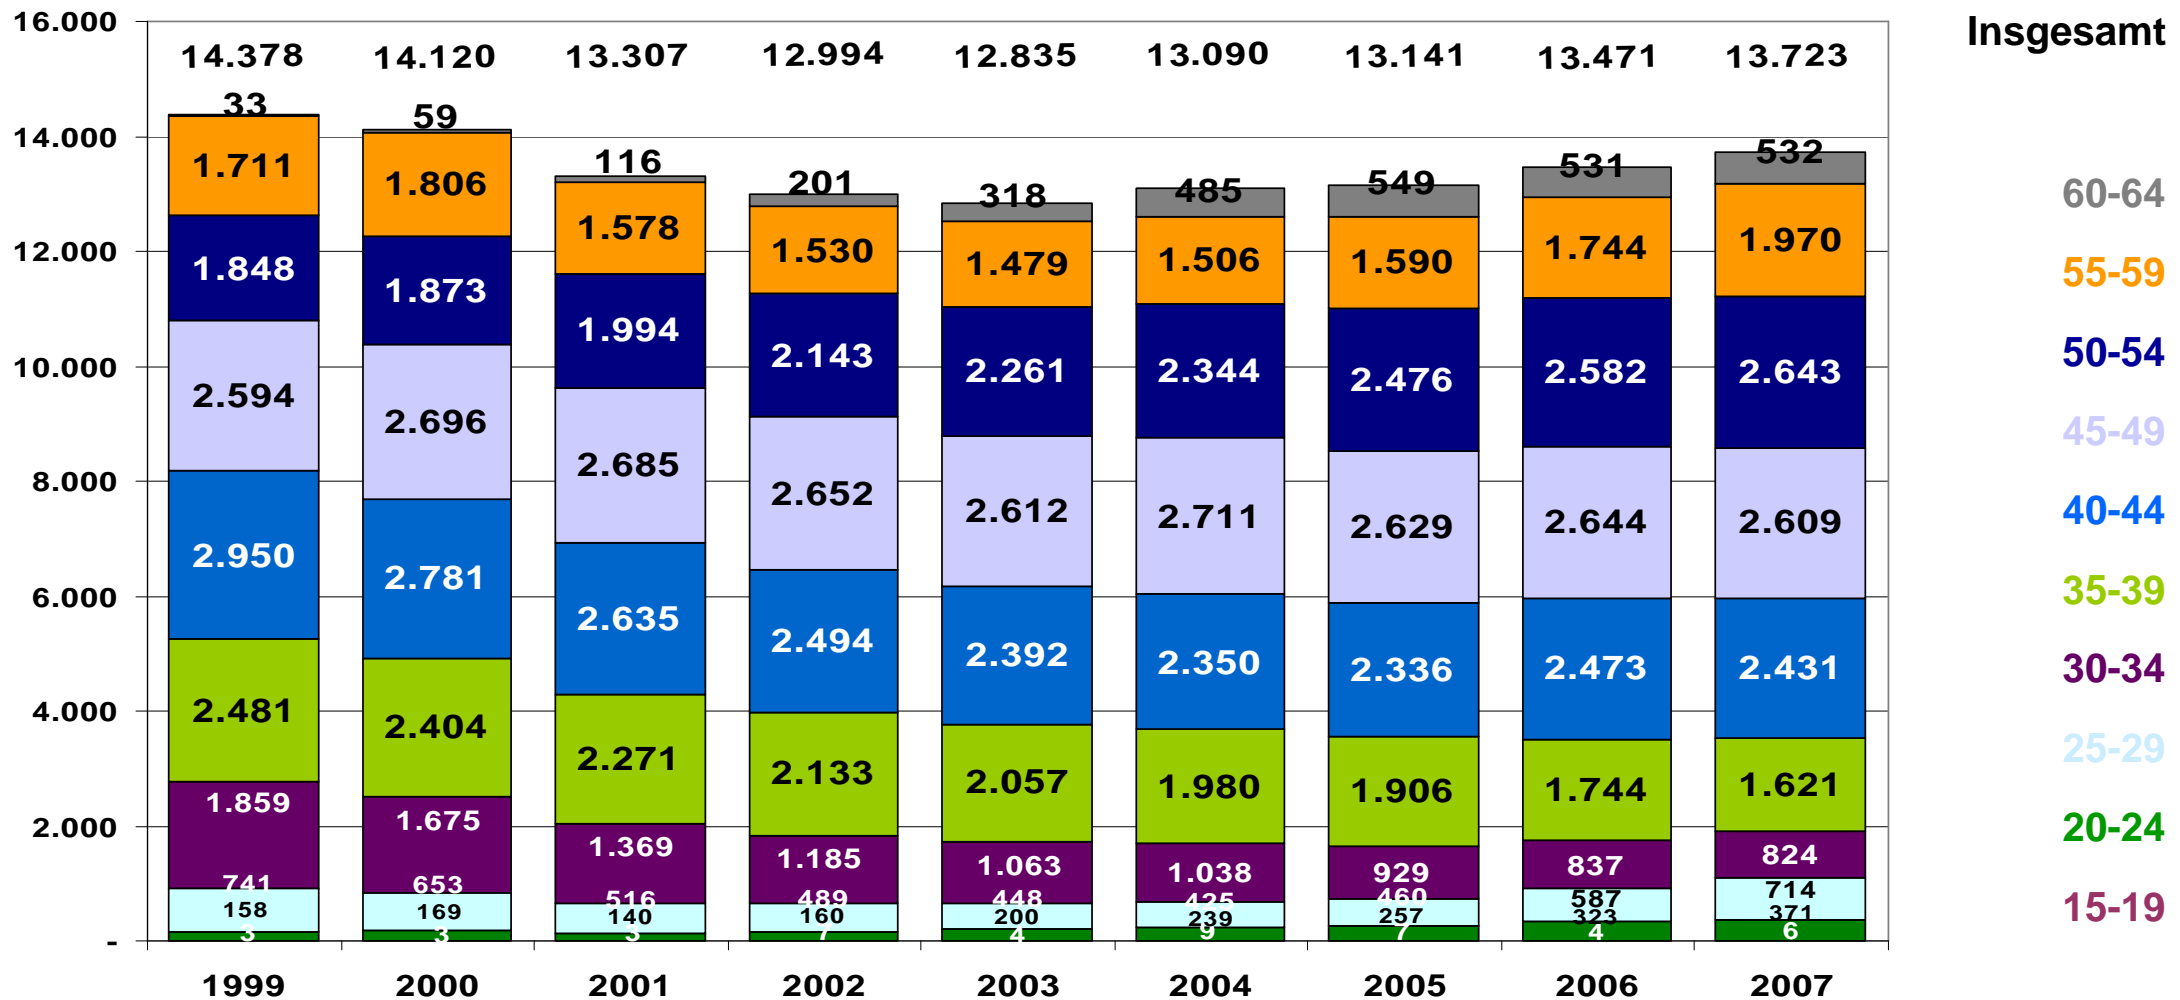

# Alter der sv-beschäftigten Kindergärtner/innen im Land Brandenburg 1999 bis 2007

Insgesamt ist der Anteil der über 50jährigen Kindergärtner/innen in Brandenburg hoch. Besonders auffällig ist die starke Zunahme in der Gruppe der 50-54-Jährigen. Bei den unter 40-Jährigen sind die SV-Beschäftigtenzahlen hingegen konstant rückläufig.