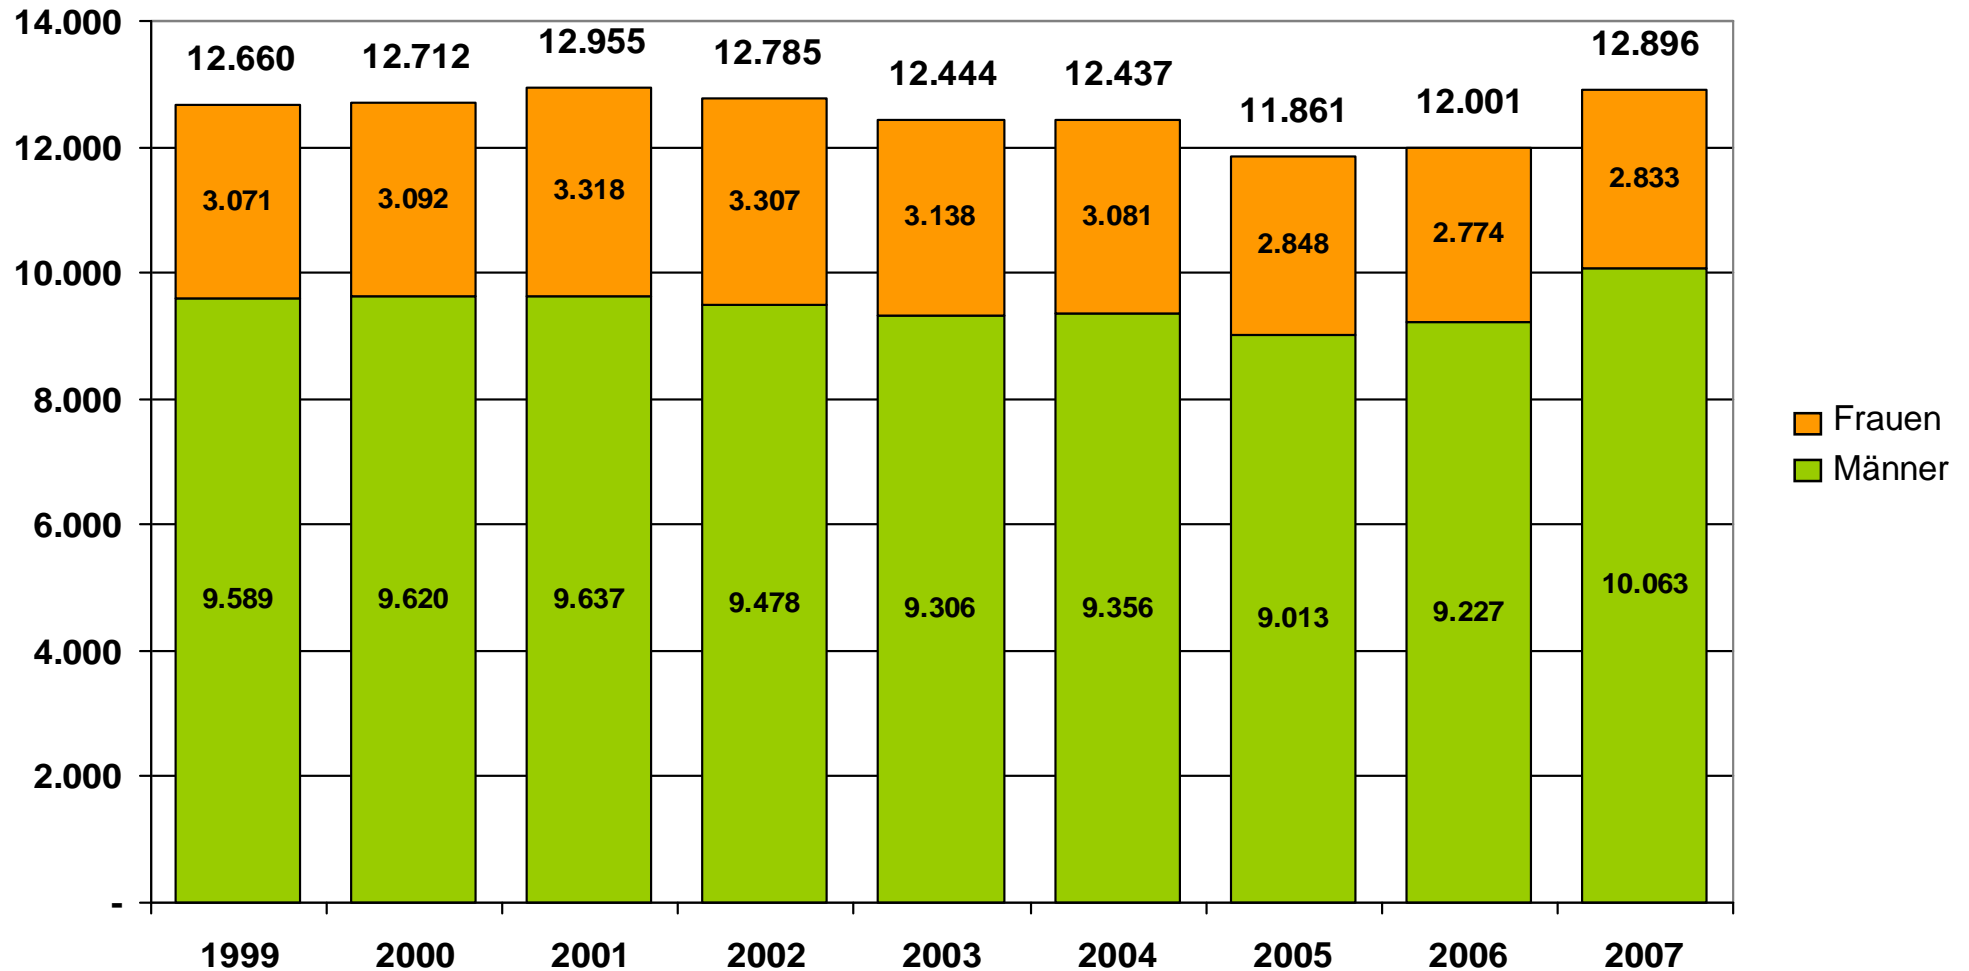

SV-Beschäftigte Lager- und Transportarbeiter/innen nach Geschlecht 1999 - 2007

Das Berufsfeld der Lager- und Transportarbeiter/innen war im Beobachtungszeitraum eindeutig männlich dominiert.