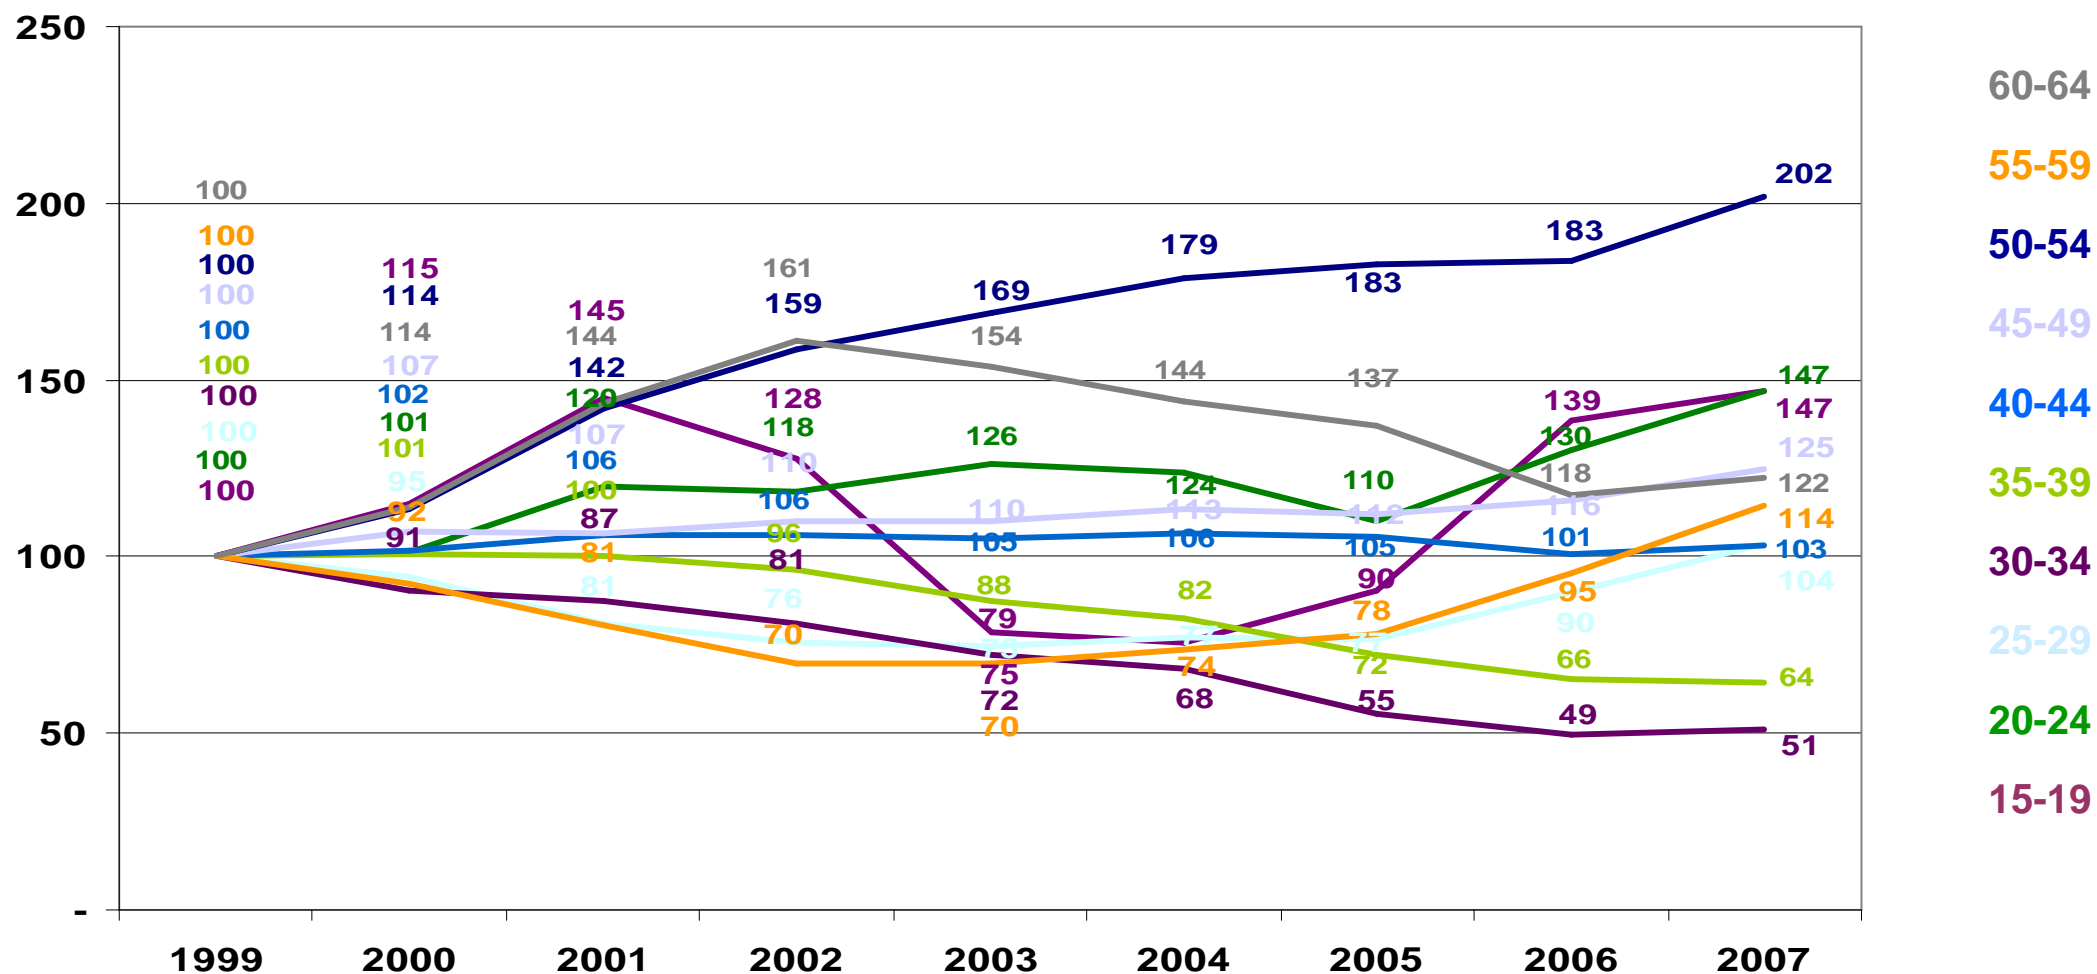

Alter der sv-beschäftigten Lager- und Transportarbeiter/innen in Brandenburg 1999 bis 2007 Indexwert (1999 = 100)

Bei der Betrachtung des relativen Wachstums je Altersgruppe sticht die starke Zunahme bei den 50-54-Jährigen ins Auge. Positiv ist, dass auch die Gruppe der 20-24-Jährigen mit über 1.000 SV-Beschäftigten im Jahr 2007 auf einem relevanten Niveau wächst.