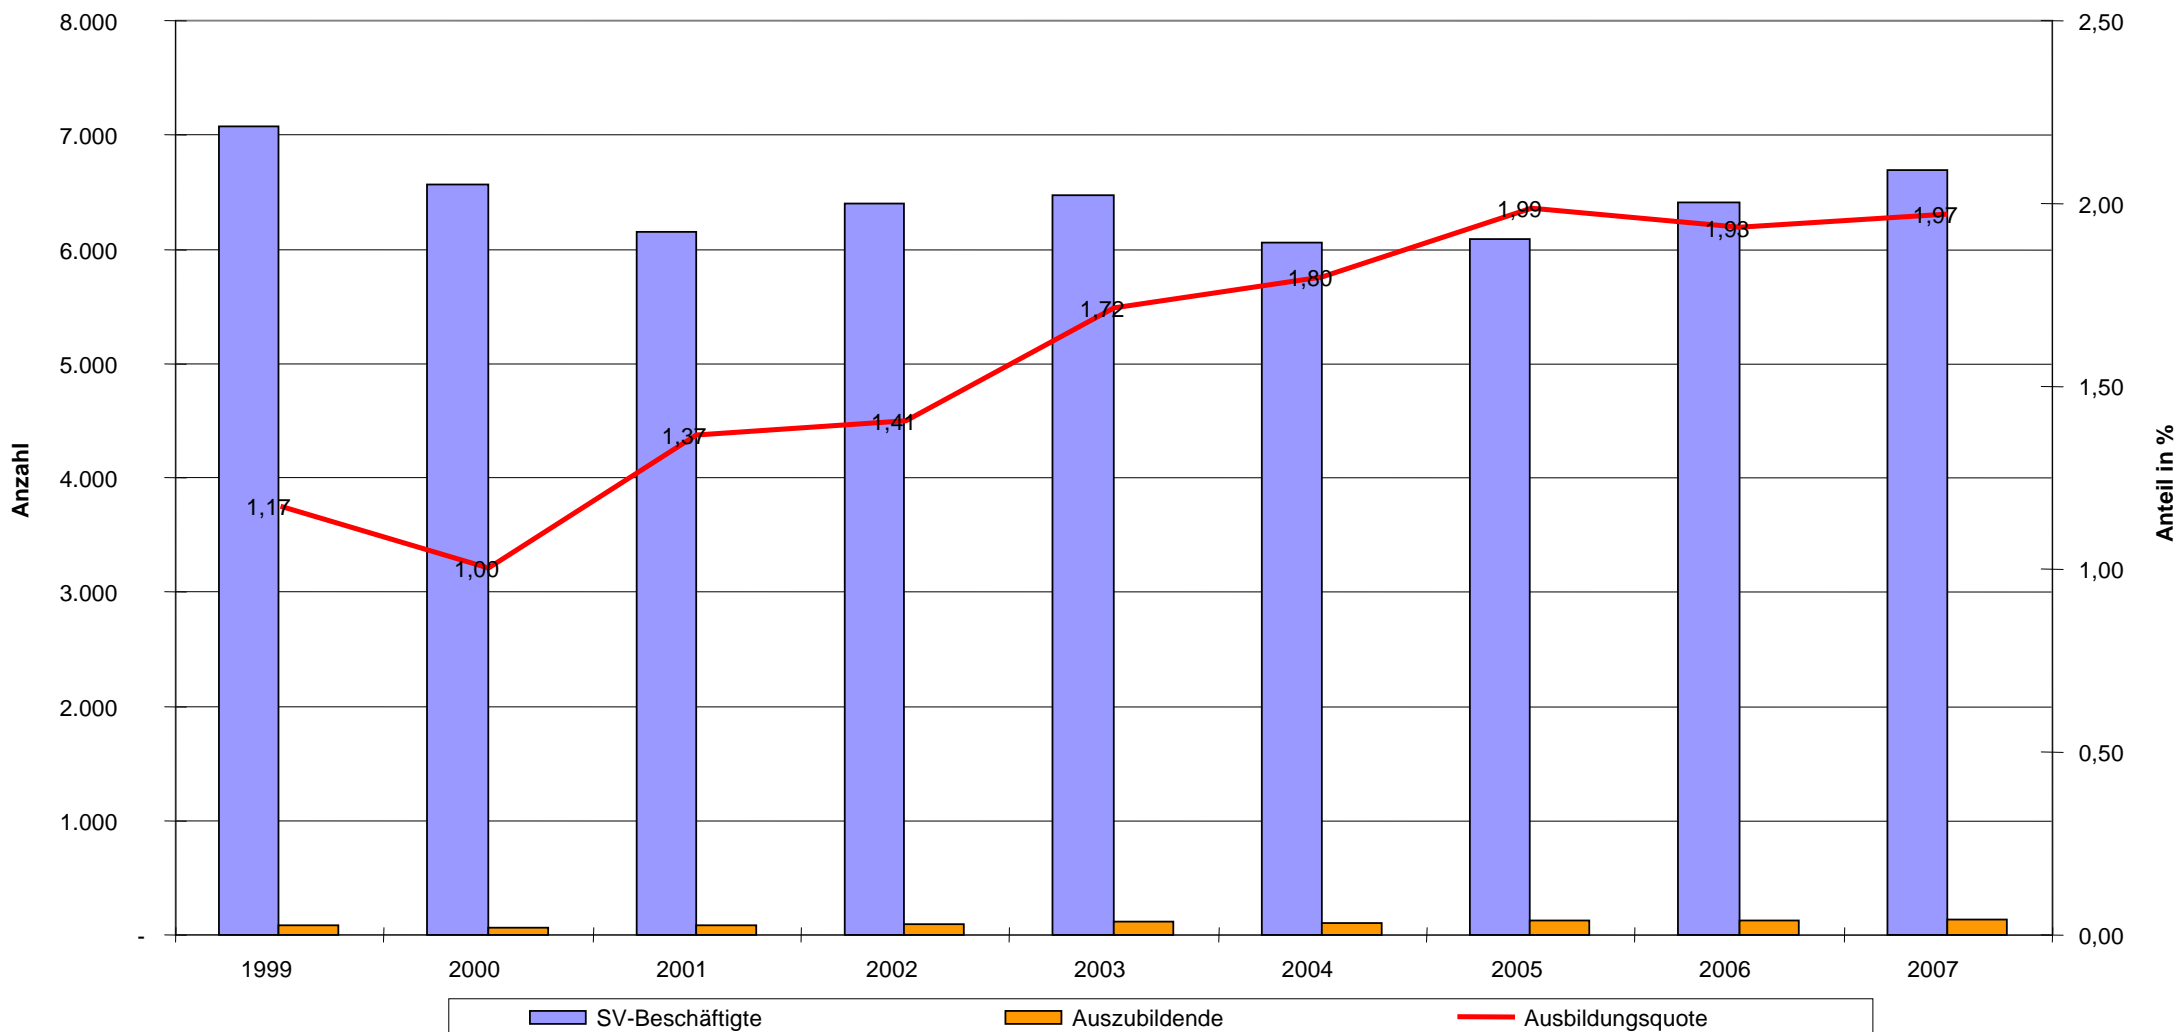

# Ausbildungsquote im Land Brandenburg im Beruf Landarbeitskräfte 1999 bis 2007

Die Ausbildungsquote nahm nach einem Absinken in 2000 über den Beobachtungszeitraum hinweg zu. Sie lag im gesamten Beobachtungszeitraum jedoch weit unter dem Landesdurchschnitt von etwa 6 %.