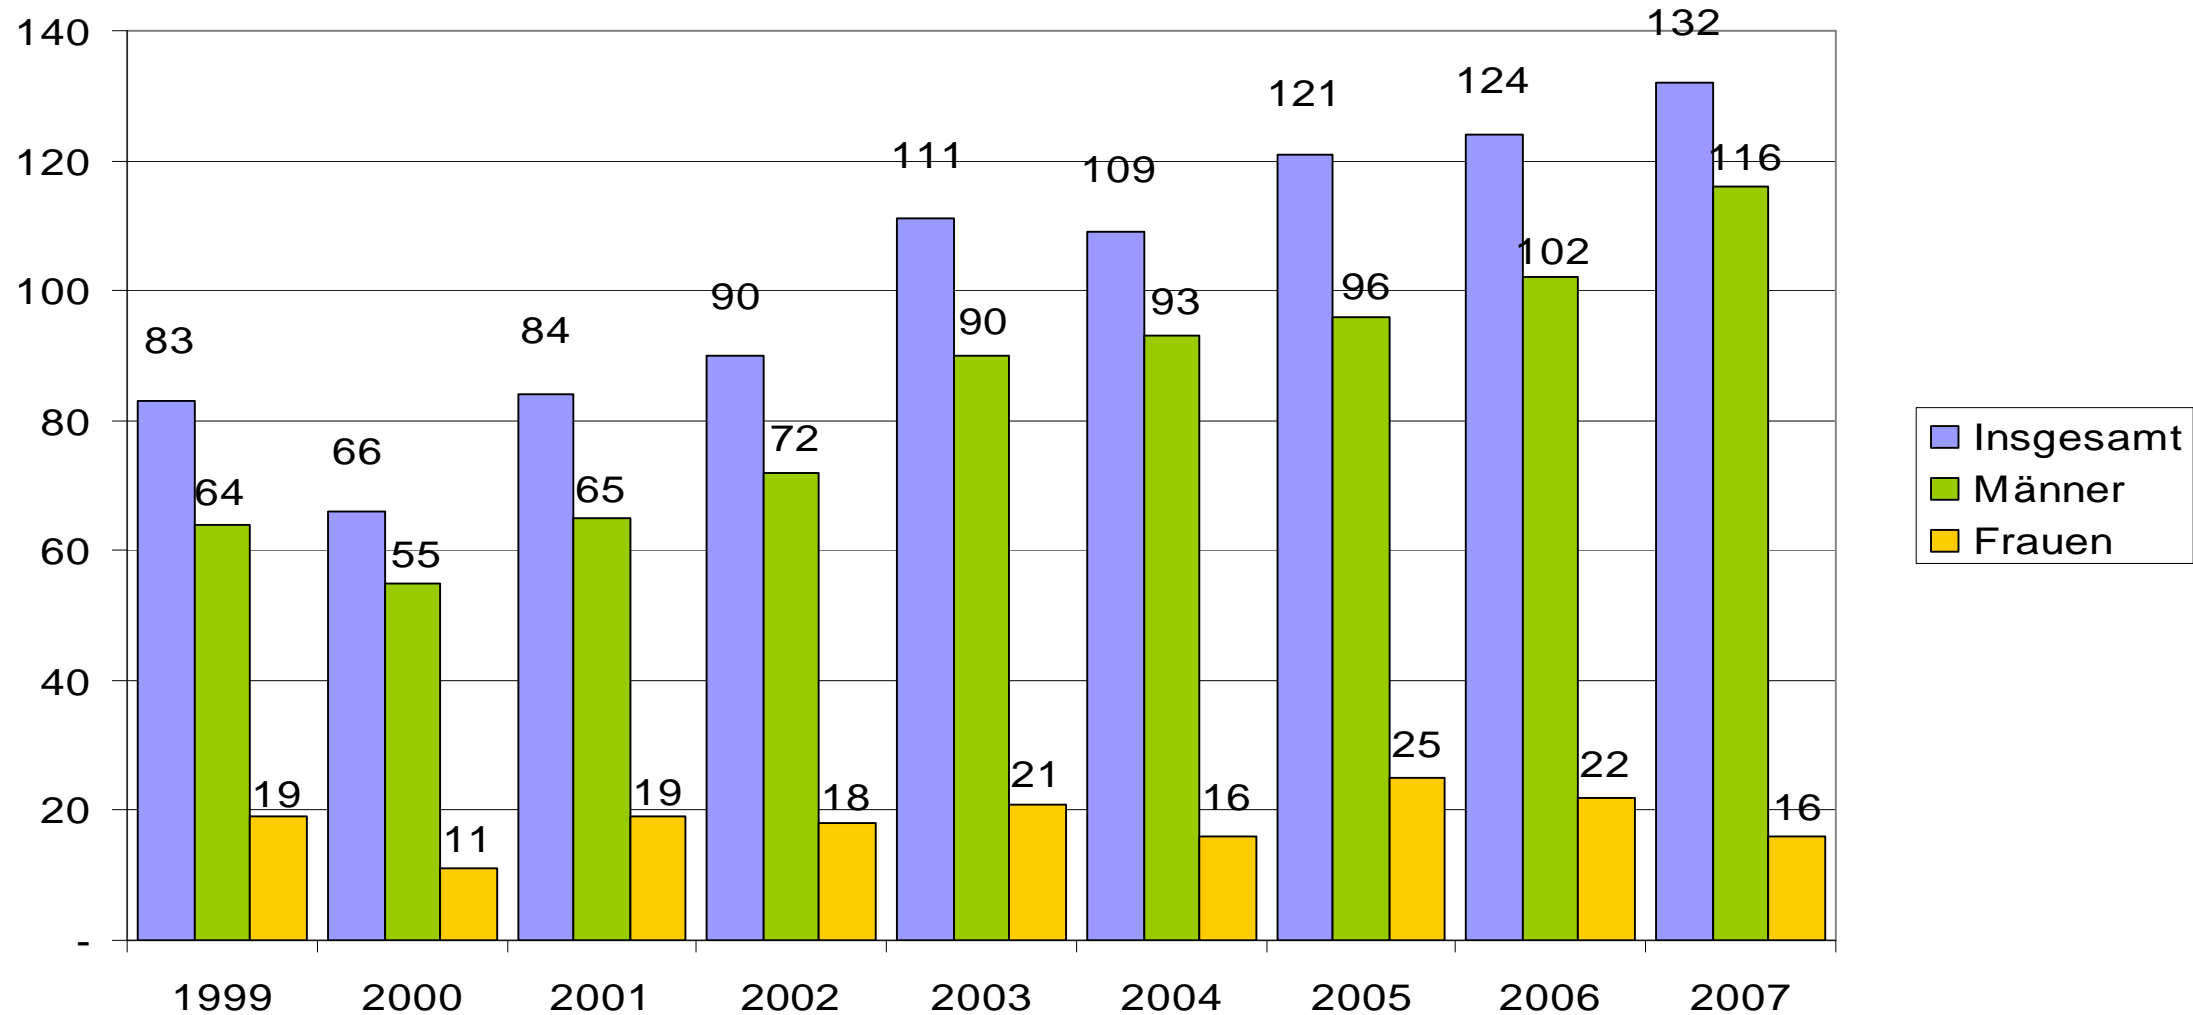

# Auszubildende im Beruf Landarbeitskräfte Brandenburg 1999 bis 2007

Die Zahl der Auszubildenden ist seit 2001 deutlich gestiegen. Dieser Anstieg ging mit deutlich ansteigenden Ausbildungszahlen der Männer einher.