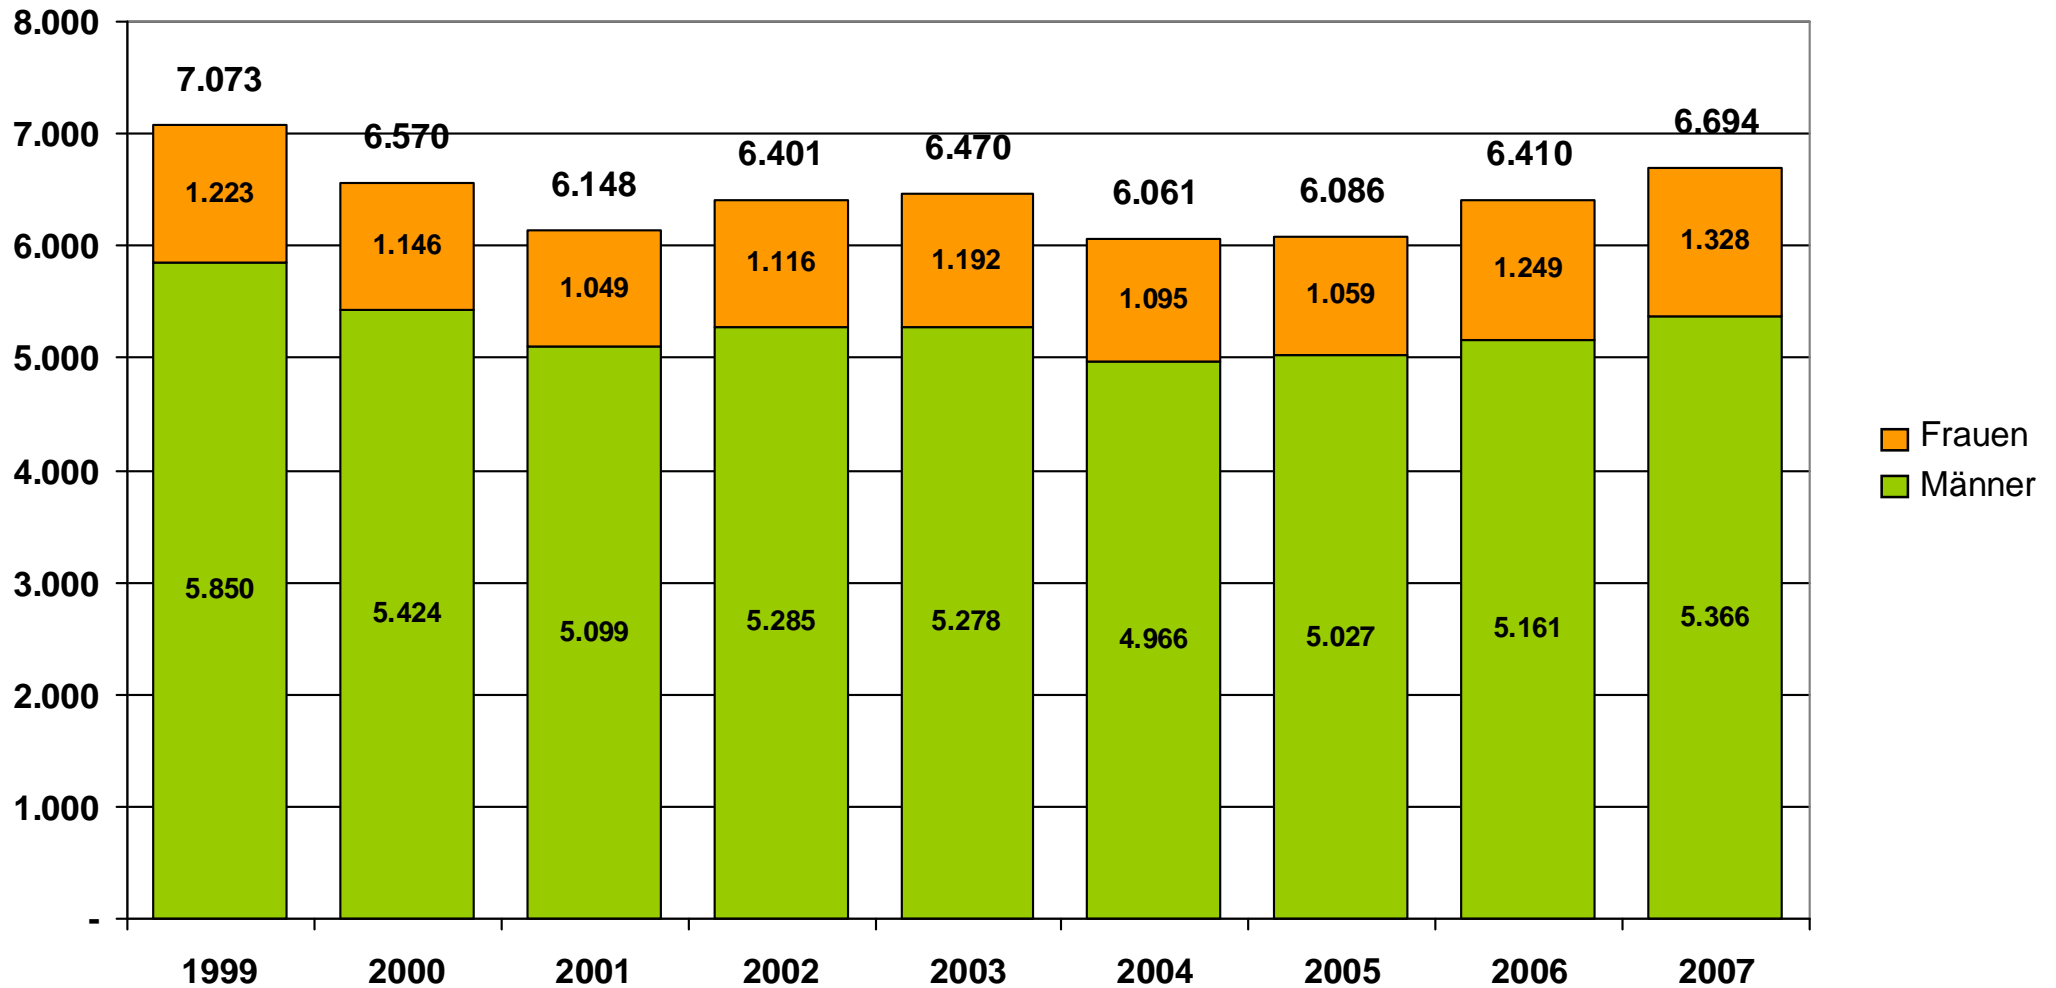

SV-Beschäftigte Landarbeitskräfte nach Geschlecht 1999 - 2007

Das Berufsfeld der Landarbeitskräfte war im Beobachtungszeitraum eindeutig männlich dominiert.