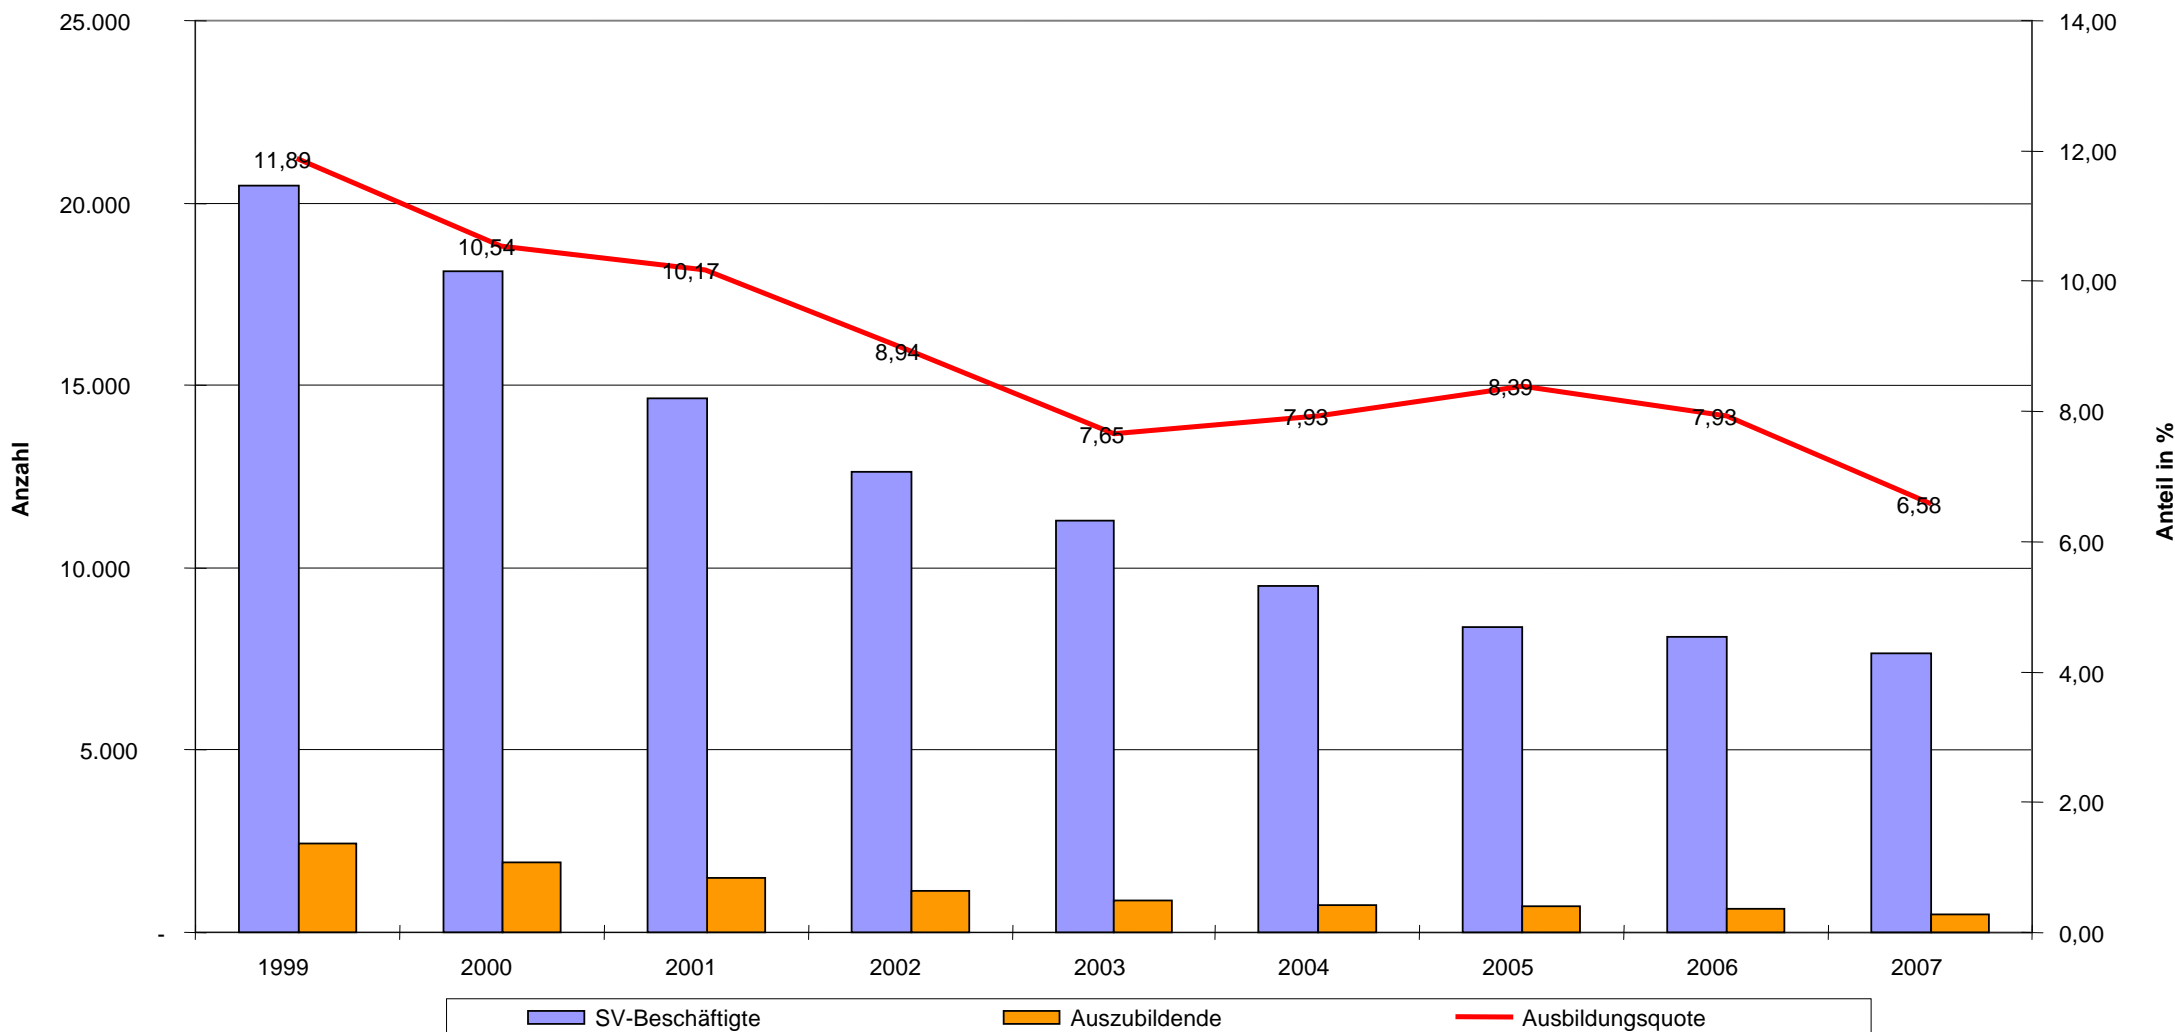

Ausbildungsquote im Land Brandenburg im Beruf Maurer/in 1999 bis 2007

Die Ausbildungsquote nahm über den Beobachtungszeitraum unter Schwankungen ab. Sie lag im gesamten Beobachtungszeitraum über dem Landesdurchschnitt von etwa 6 %, nähert sich diesem jedoch immer mehr an.