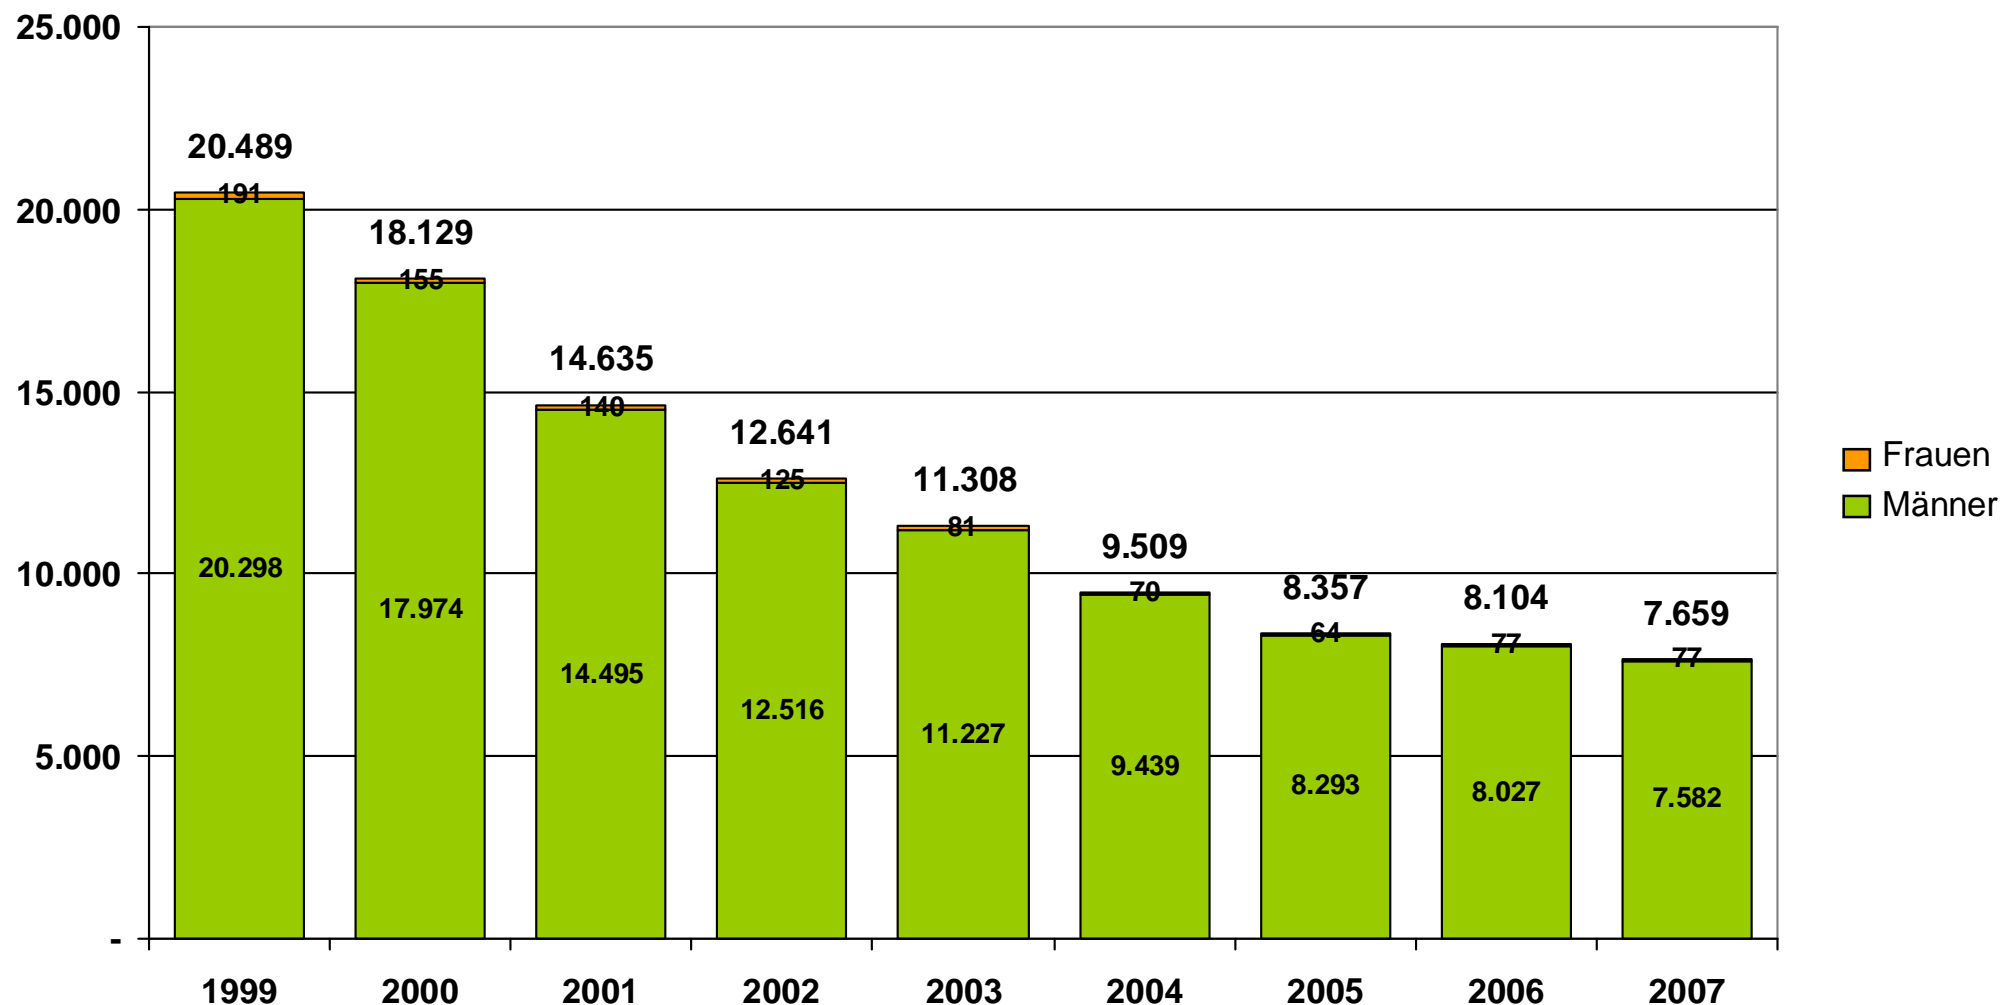

# SV-Beschäftigte Maurer/innen nach Geschlecht 1999 - 2007

Das Berufsfeld der Maurer/innen war im Beobachtungszeitraum eindeutig männlich dominiert.