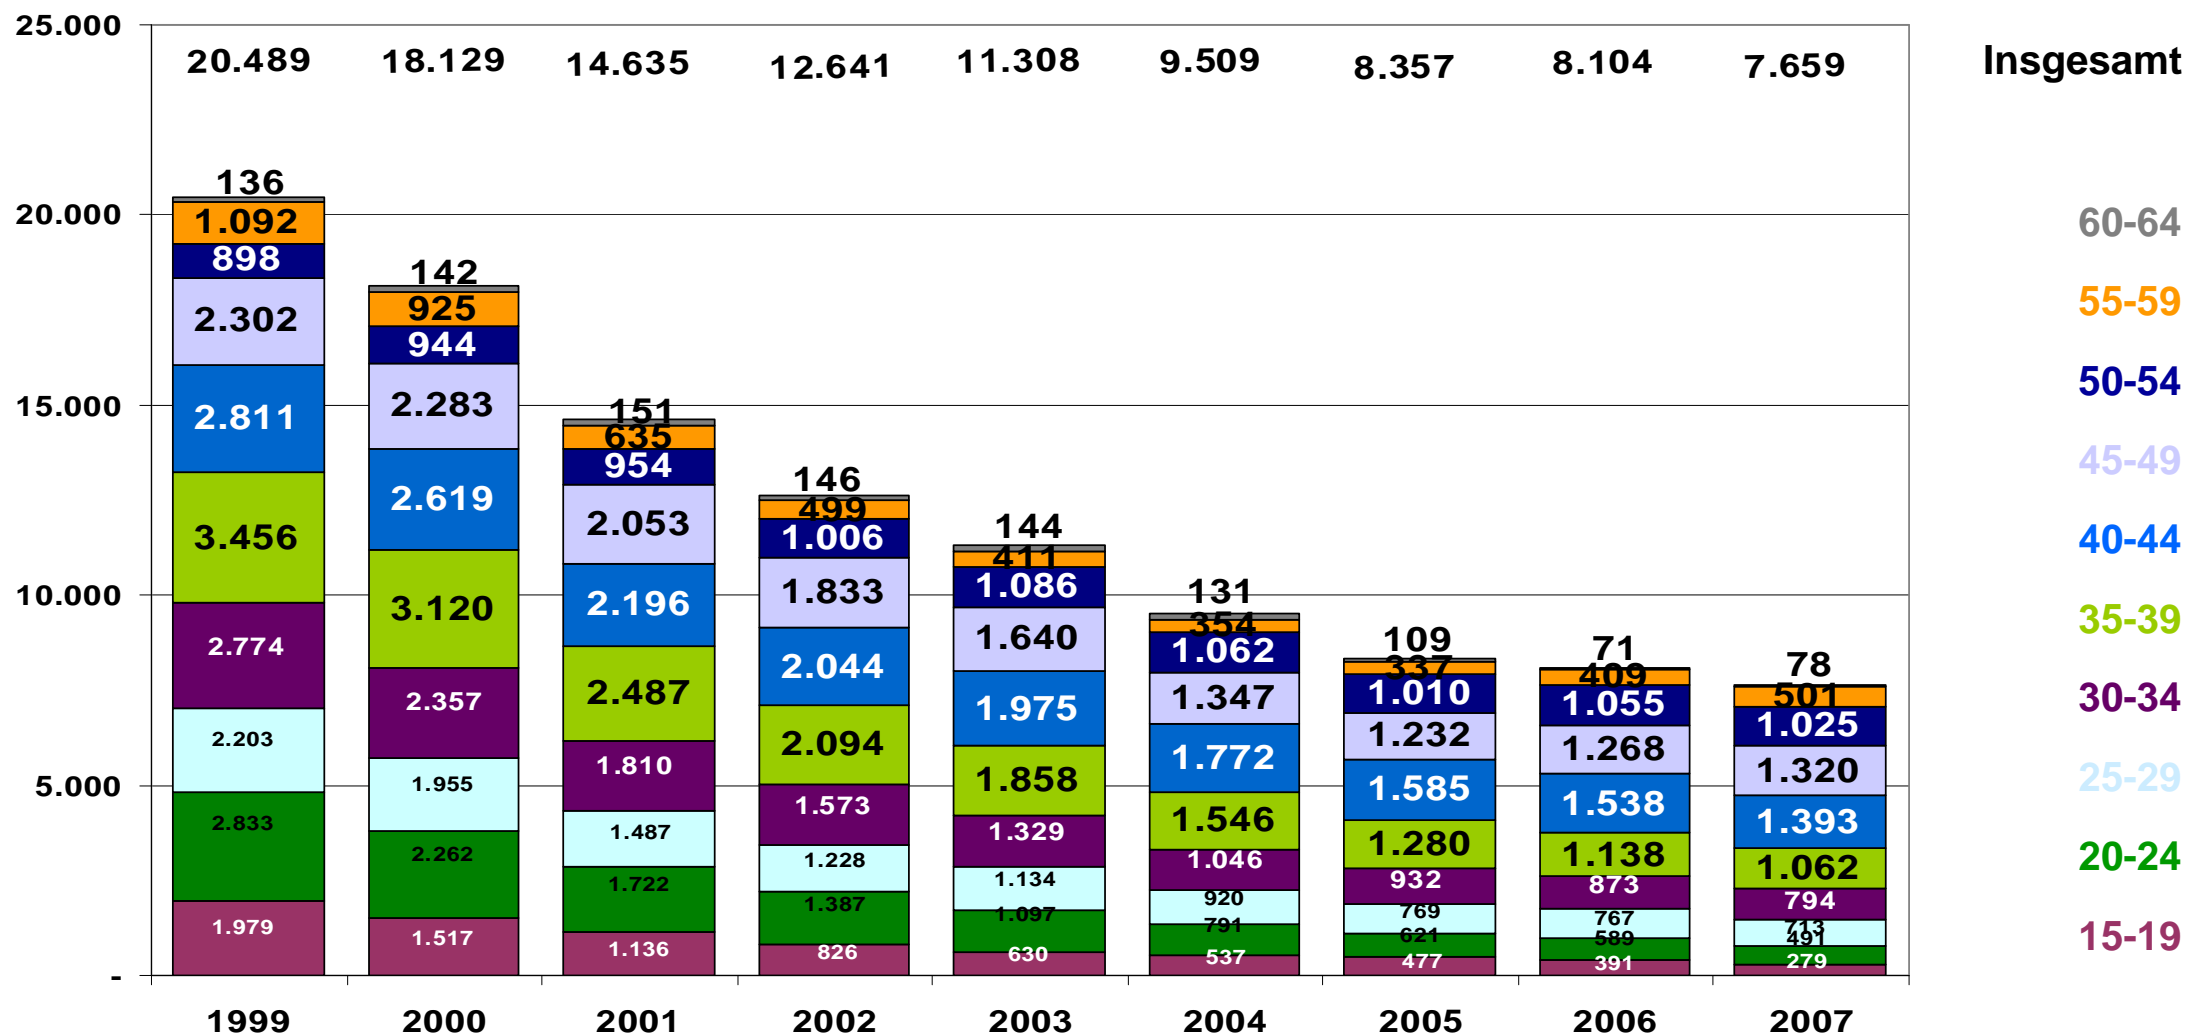

# Alter der sv-beschäftigten Maurer/innen in Brandenburg 1999 bis 2007

In den letzten acht Jahren ist es zu einem massiven Rückgang bei den SV-Beschäftigten Maurern in Brandenburg gekommen. Diese Entwicklung ist besonders dramatisch, da der Beschäftigungsabbau vor allem in den jüngeren Beschäftigtengruppen stattgefunden hat.