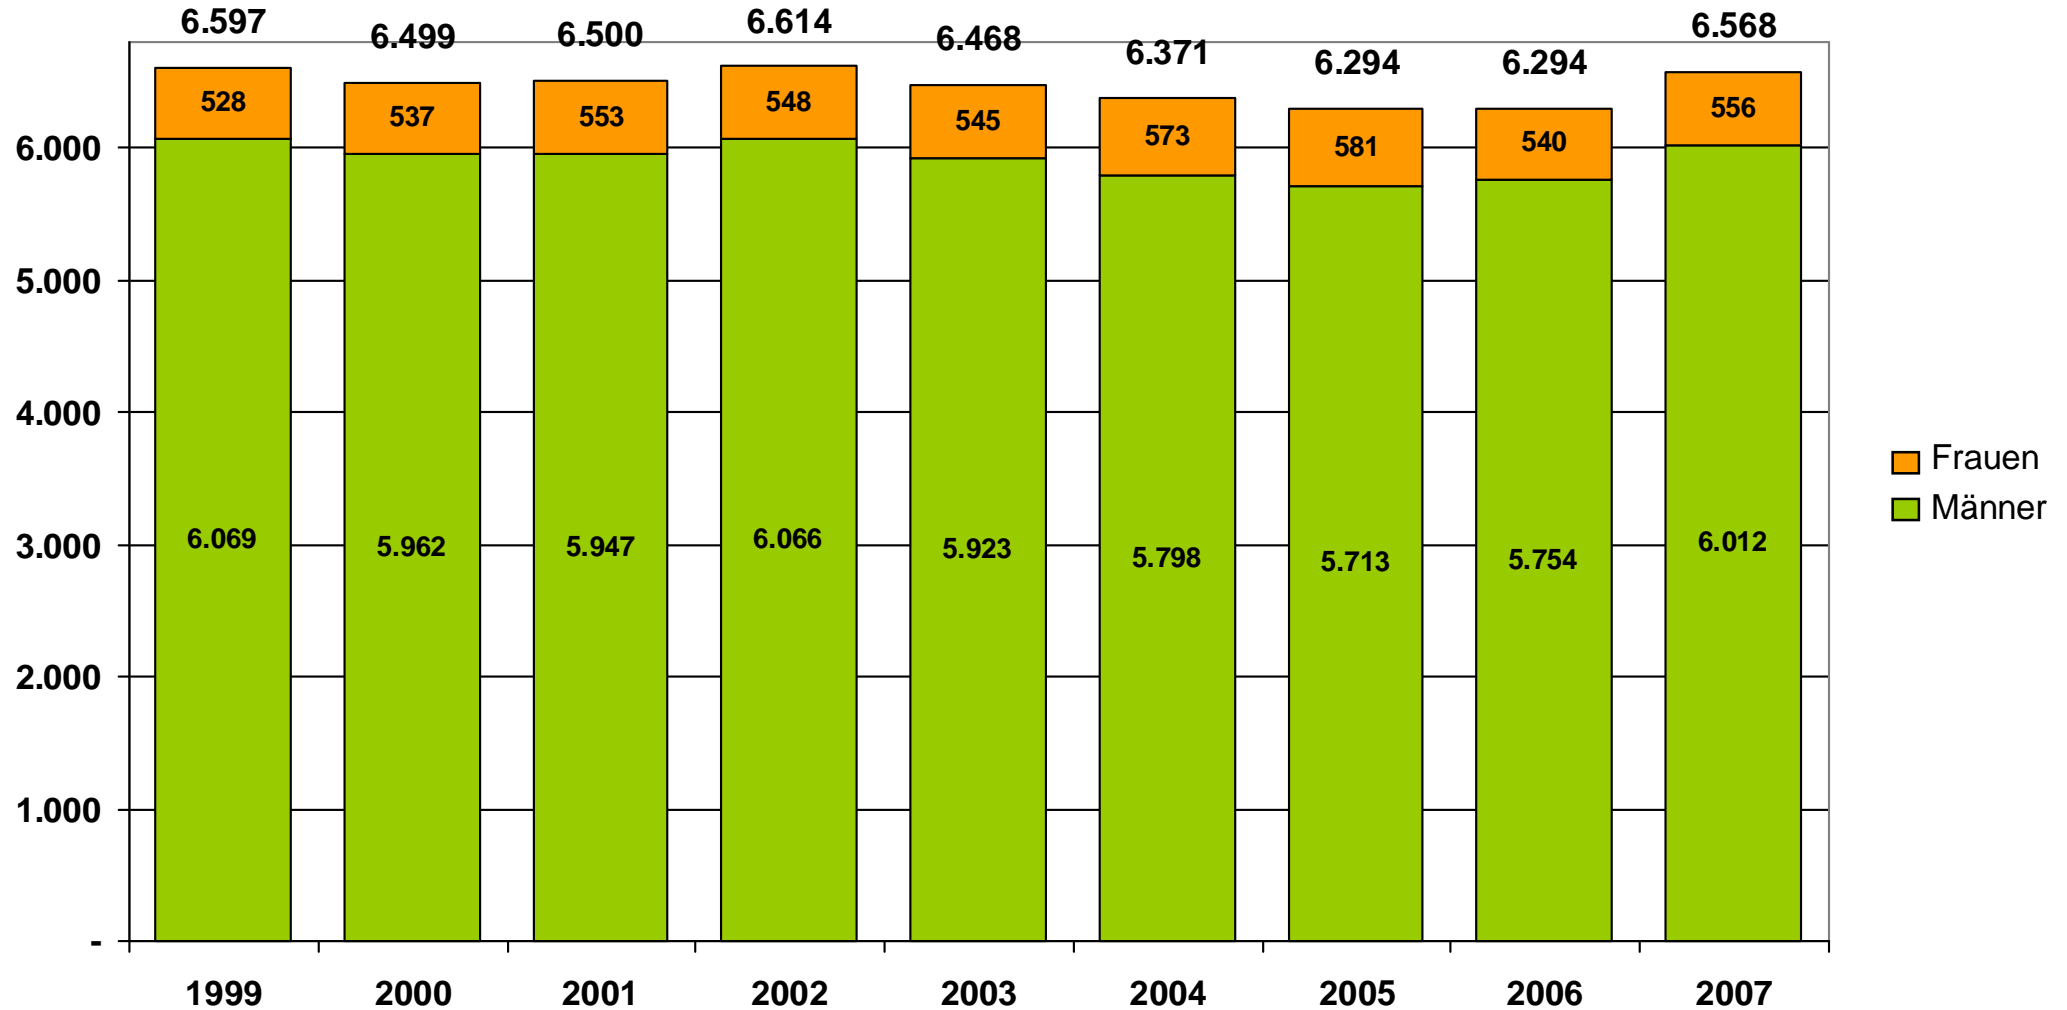

SV-Beschäftigte Pförtner/innen, Hauswarte nach Geschlecht 1999 - 2007

Das Berufsfeld der Pförtner/innen, Hauswarte war im Beobachtungszeitraum eindeutig männlich dominiert.