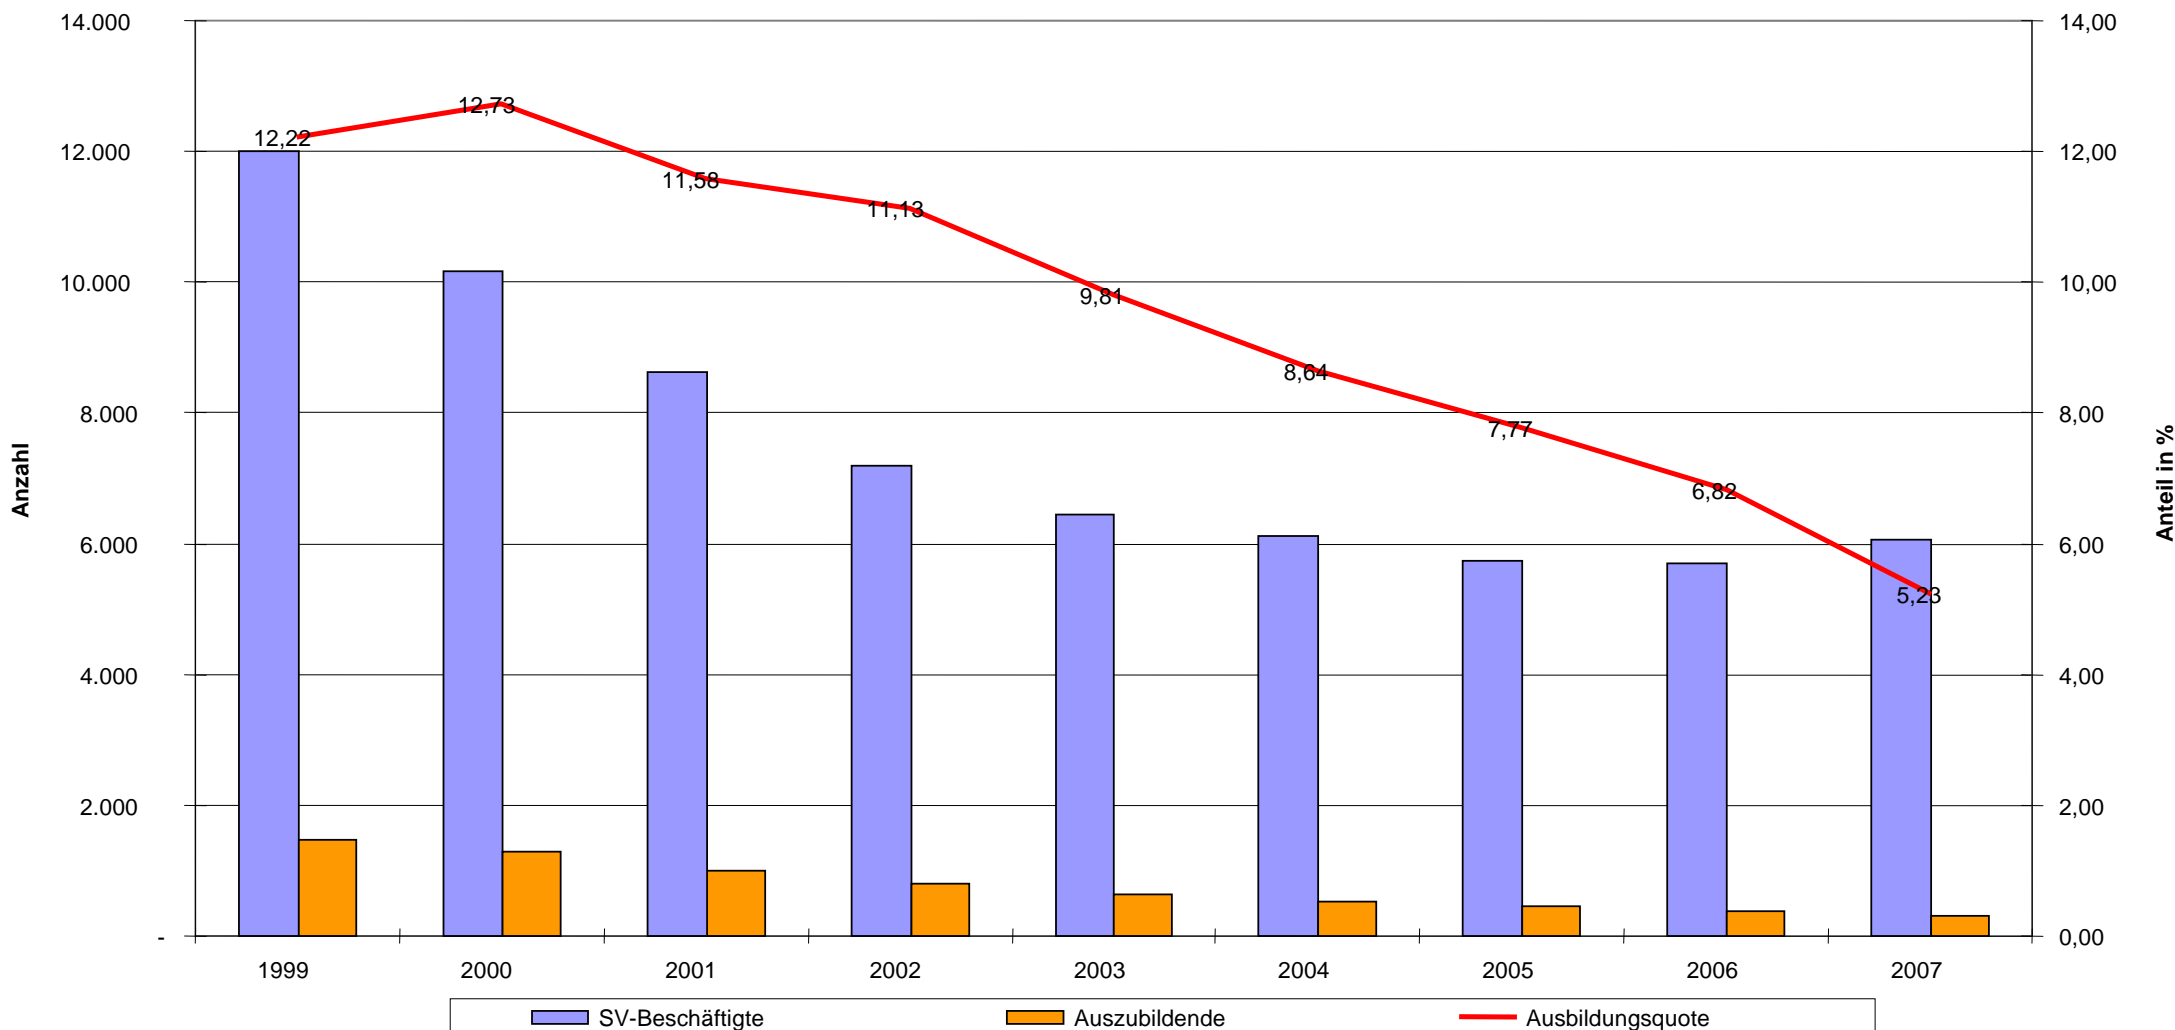

Ausbildungsquote im Land Brandenburg im Beruf Rohrinstallateur/in 1999 bis 2007

Die Ausbildungsquote nahm nach einem leichten Anstieg über den Beobachtungszeitraum hinweg stark ab. Sie lag anfänglich deutlich über dem Landesdurchschnitt von etwa 6 %, fiel jedoch im Jahr 2007 darunter. Die absinkende Ausbildungsquote erklärt sich hauptsächlich aus den sinkenden Beschäftigtenzahlen.