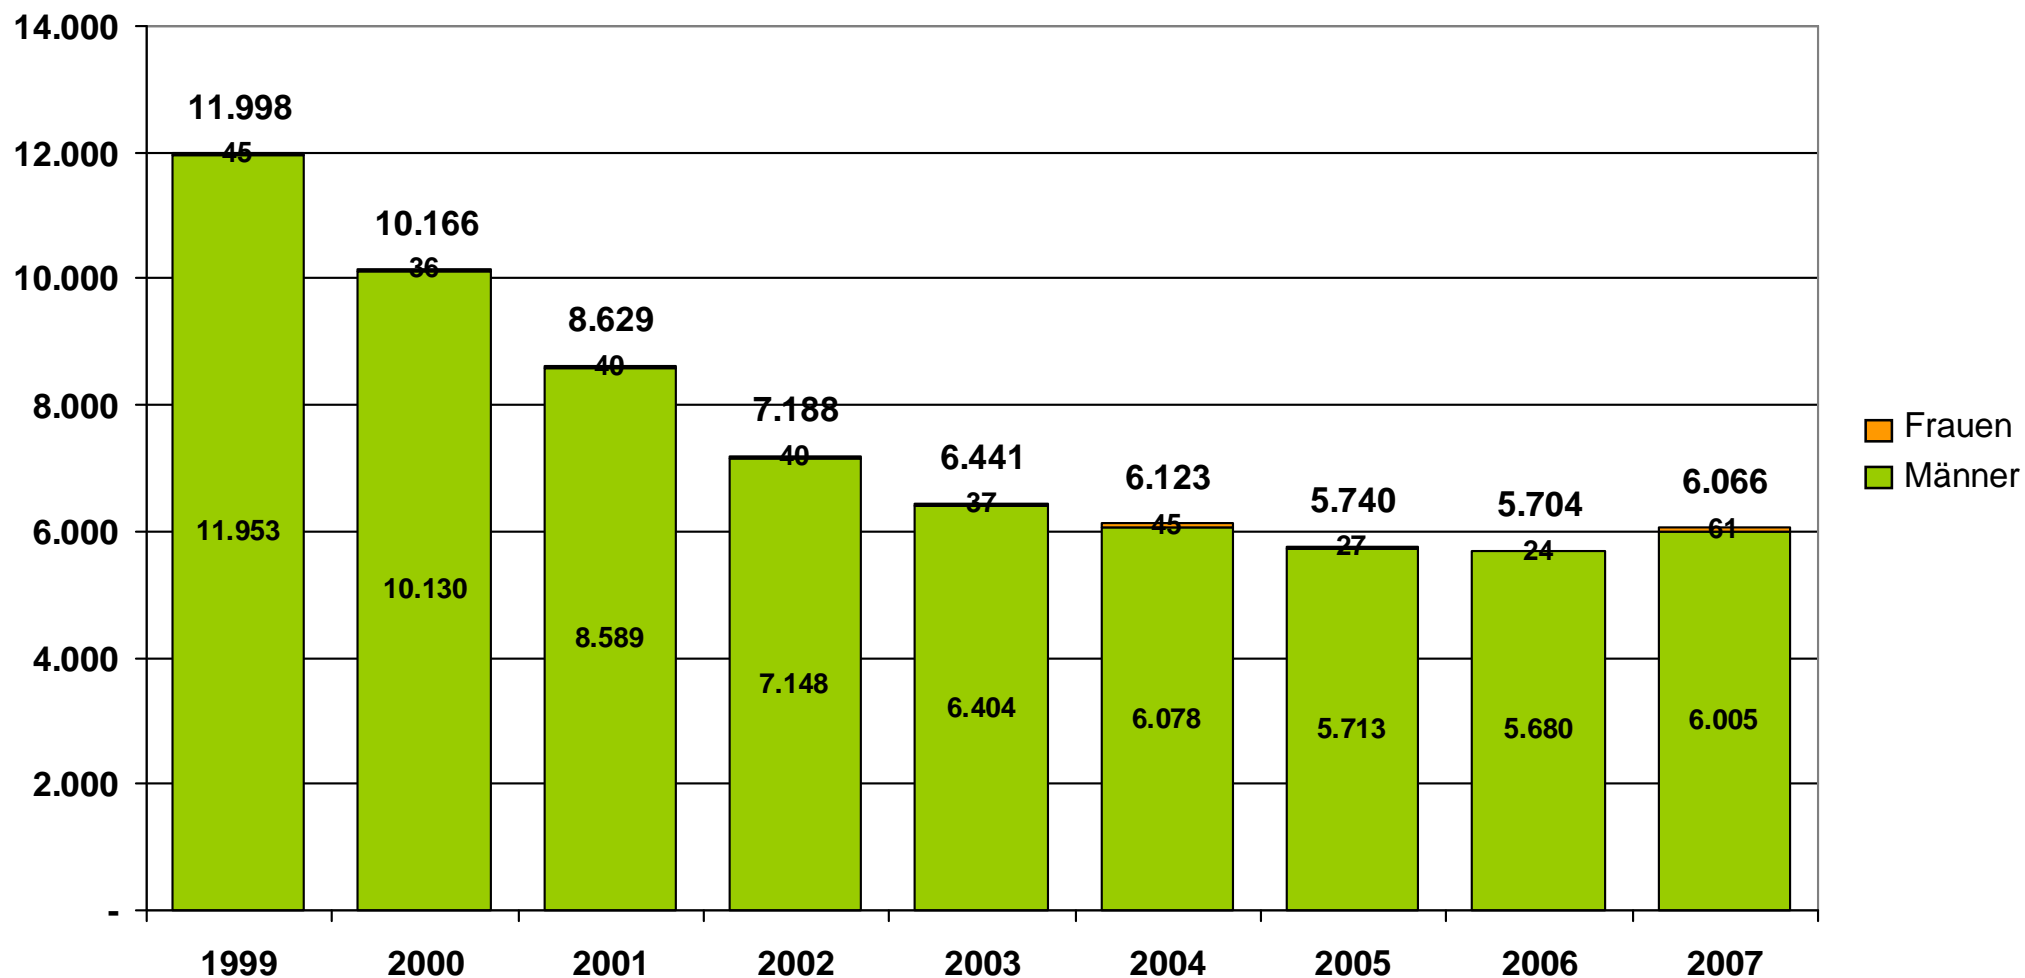

SV-Beschäftigte Rohrinstallateur/innen nach Geschlecht 1999 - 2007

Das Berufsfeld der Rohrinstallateur/innen war im Beobachtungszeitraum eindeutig männlich dominiert.