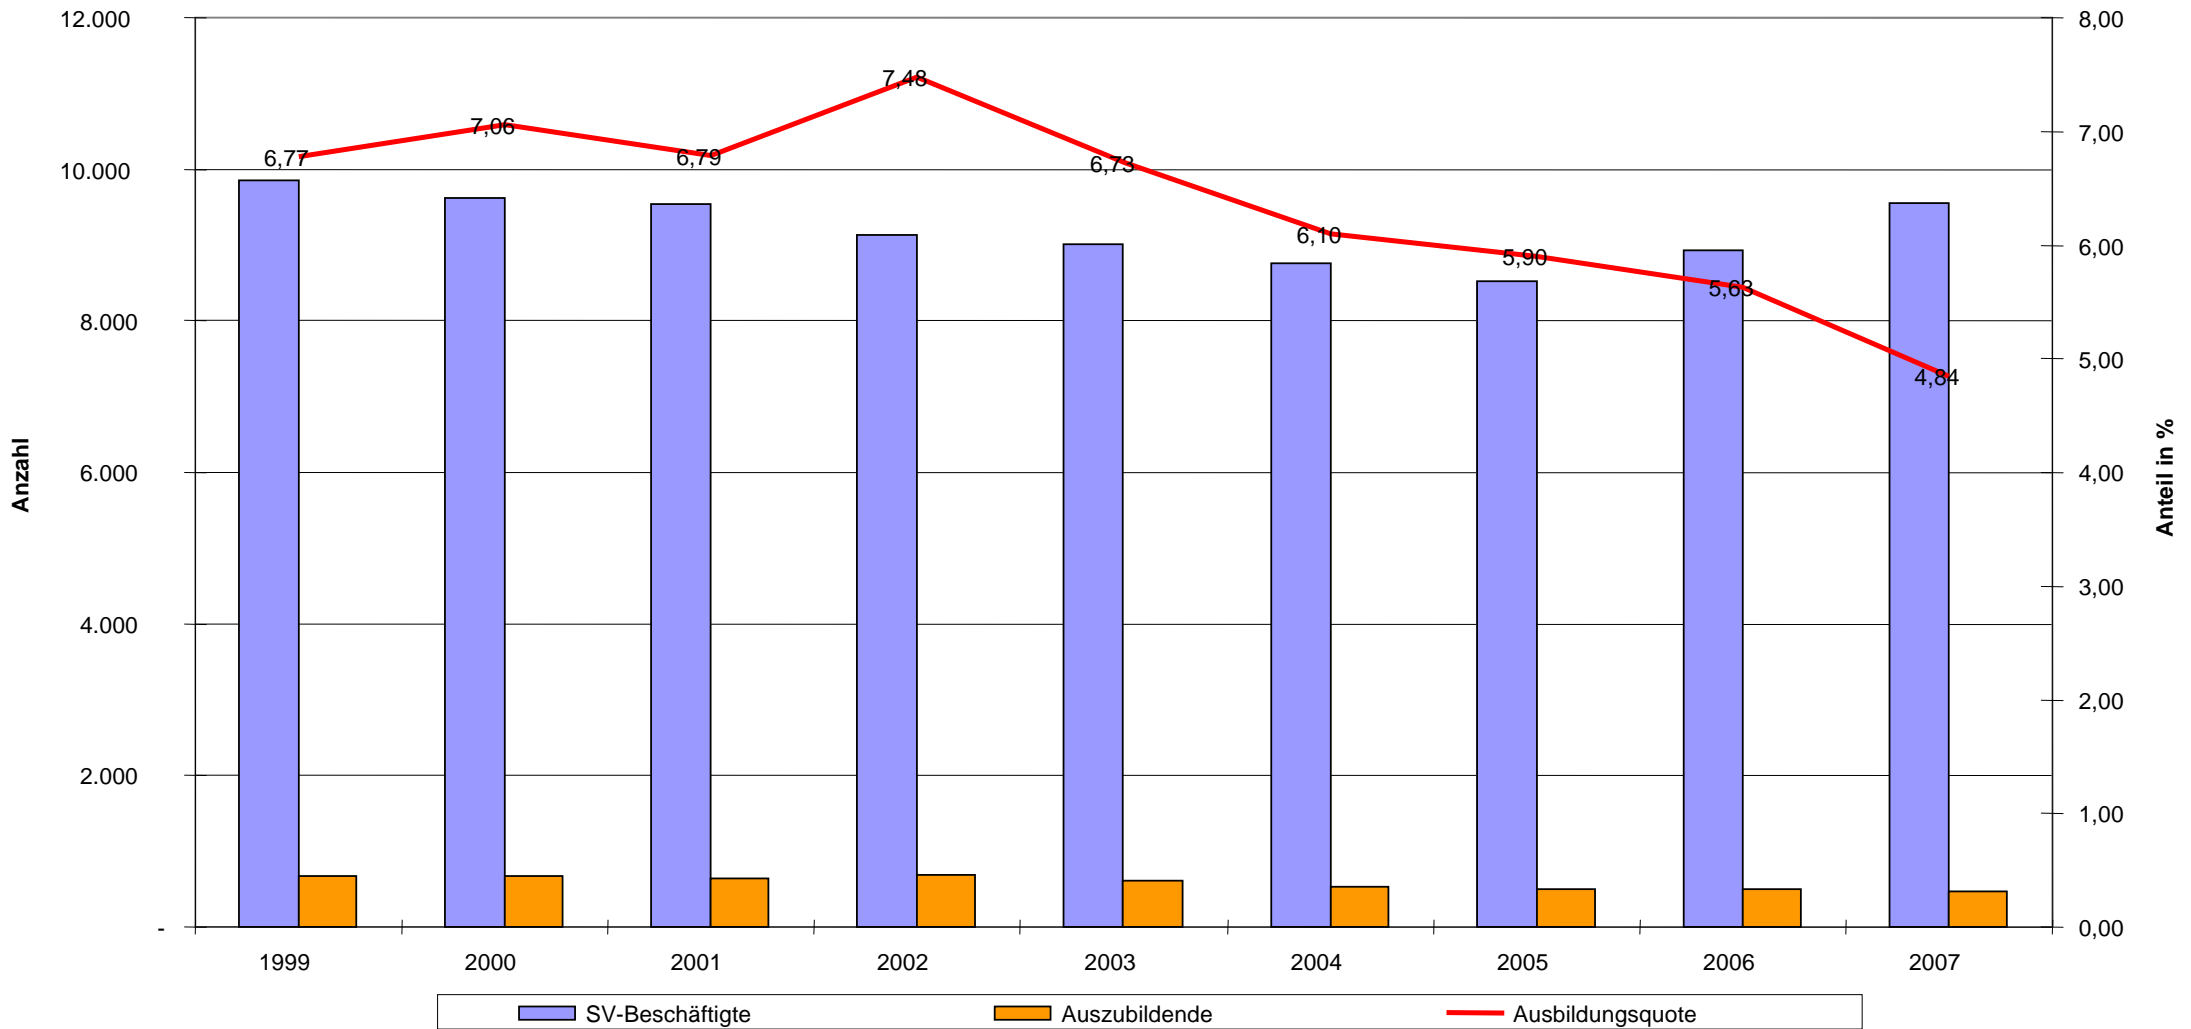

# Ausbildungsquote im Land Brandenburg im Beruf Schlossler/in 1999 bis 2007

Die Ausbildungsquote nahm nach einem Anstieg in 2002 bis 2007 kontinuierlich ab. Sie lag anfänglich noch leicht über dem Landesdurchschnitt von etwa 6 %, fiel jedoch ab 2005 darunter.