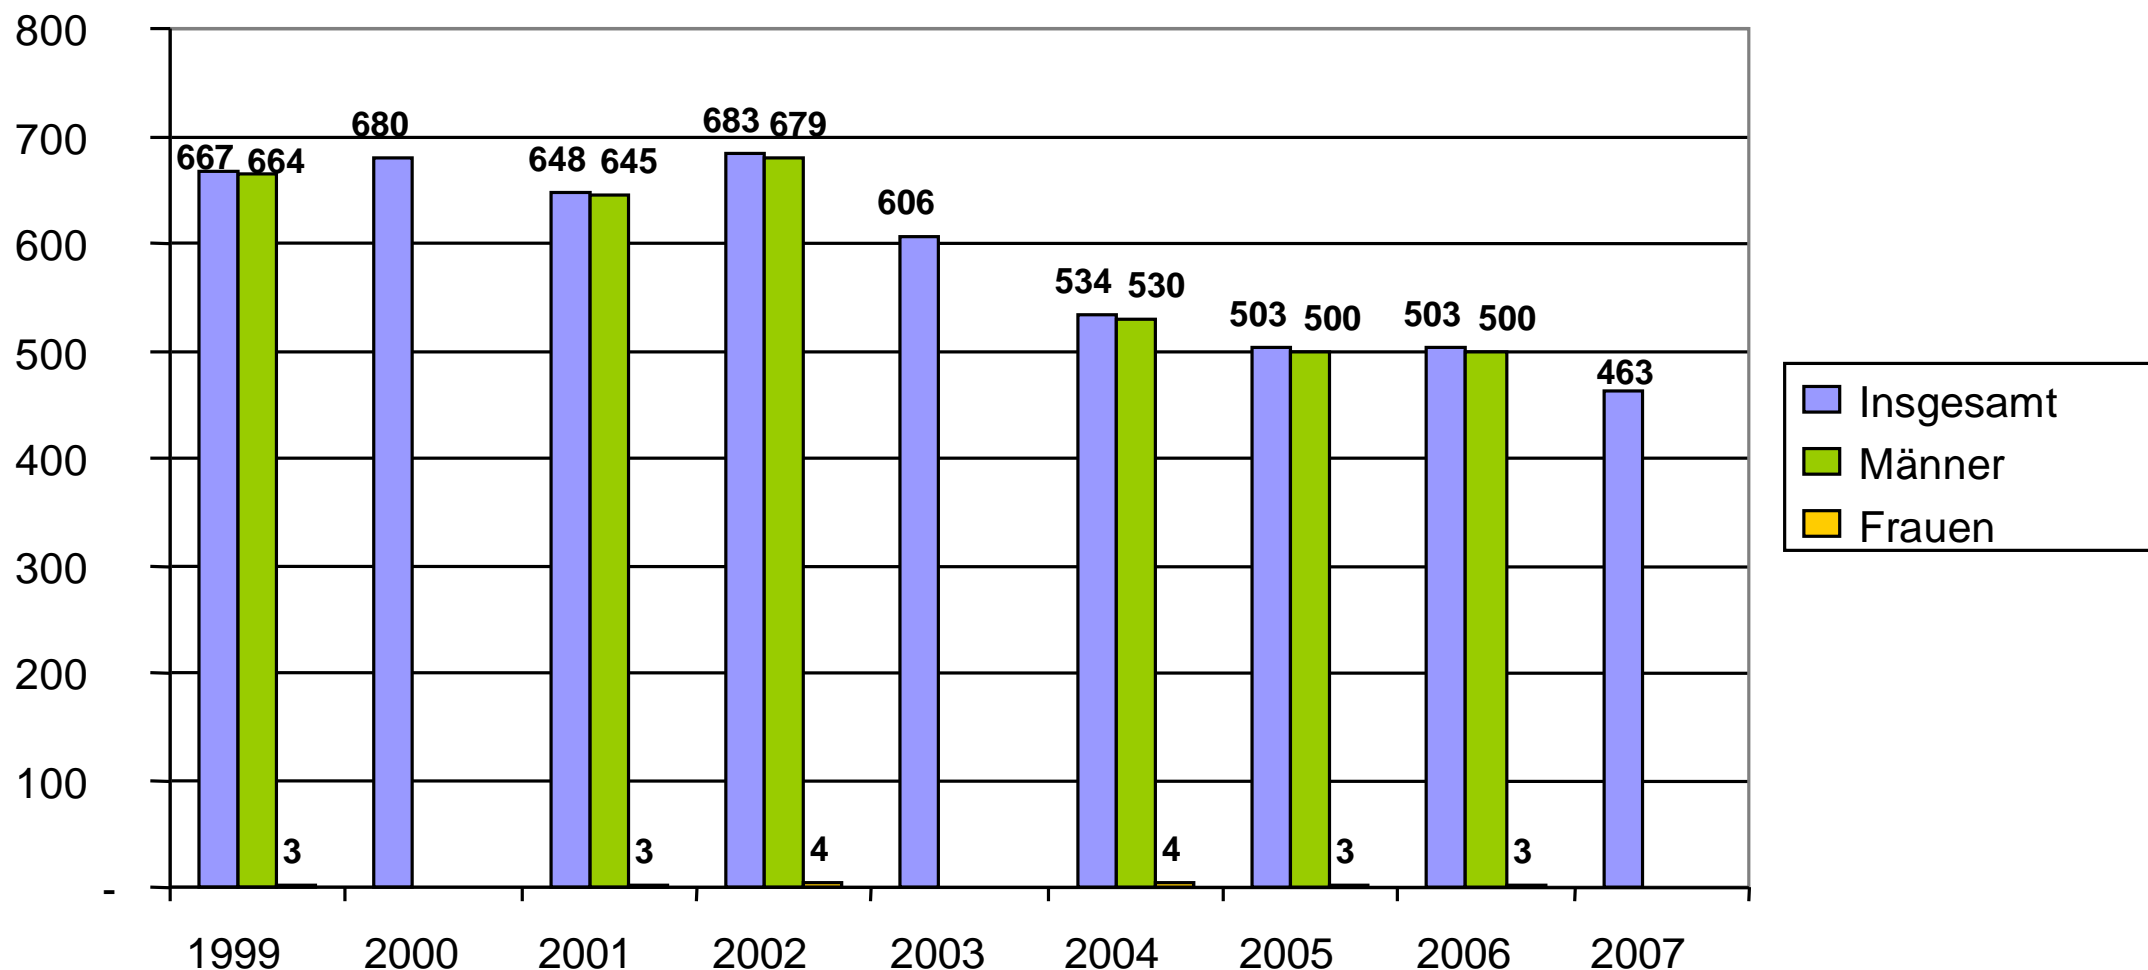

Auszubildende im Beruf Schlosser/in im Land Brandenburg 1999 bis 2007

Die Zahl der Auszubildenden ist von 2002 bis 2007 deutlich gesunken, dabei war der Rückgang in den Jahren 2003 und 2004 besonders stark. Eine differenzierte Ausweisung von geschlechts-spezifischen Angaben ist aus datenschutzrechtlichen Gründen nicht für jedes Jahr möglich. Die ausgewiesenen Zahlen zeigen jedoch, dass der Ausbildungsberuf männlich dominiert ist.