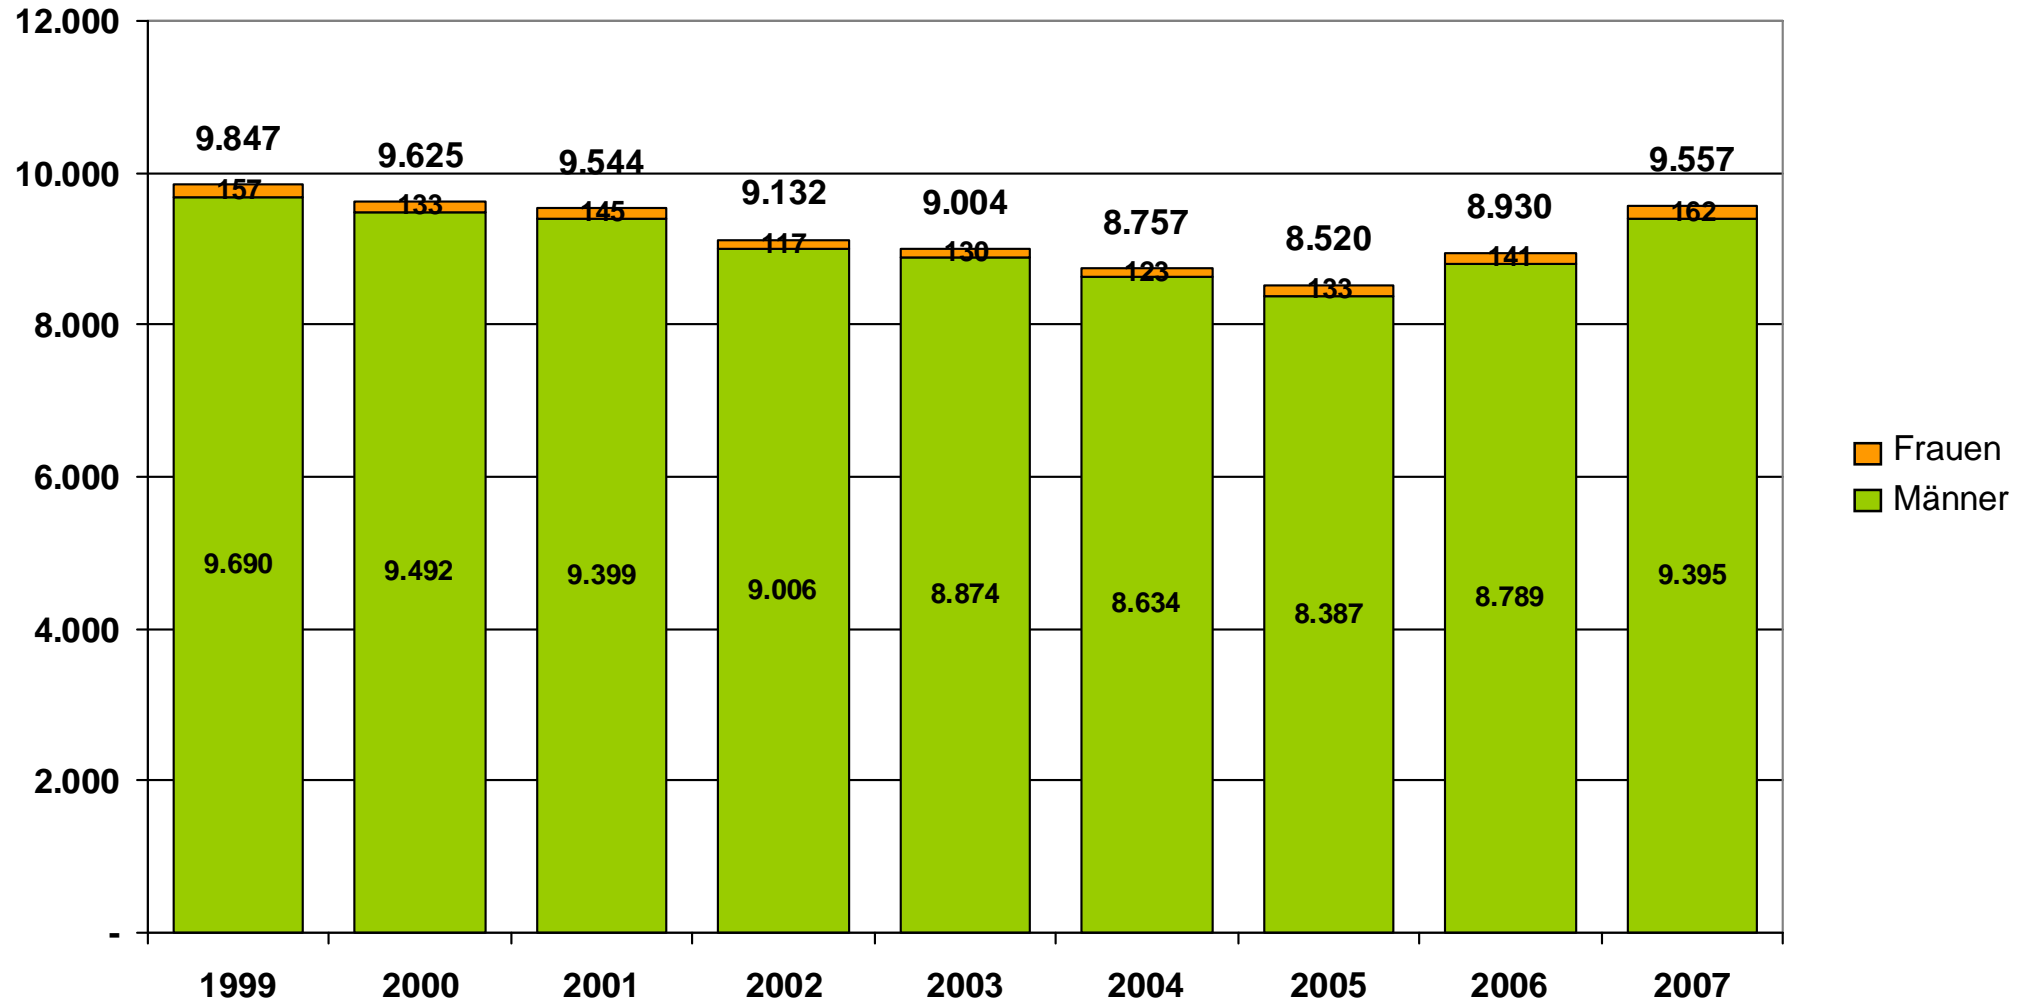

SV-Beschäftigte Schlosser/innen o. n. A. nach Geschlecht 1999 - 2007

Das Berufsfeld der Schlosser/innen o. n. A. war im Beobachtungszeitraum eindeutig männlich dominiert.