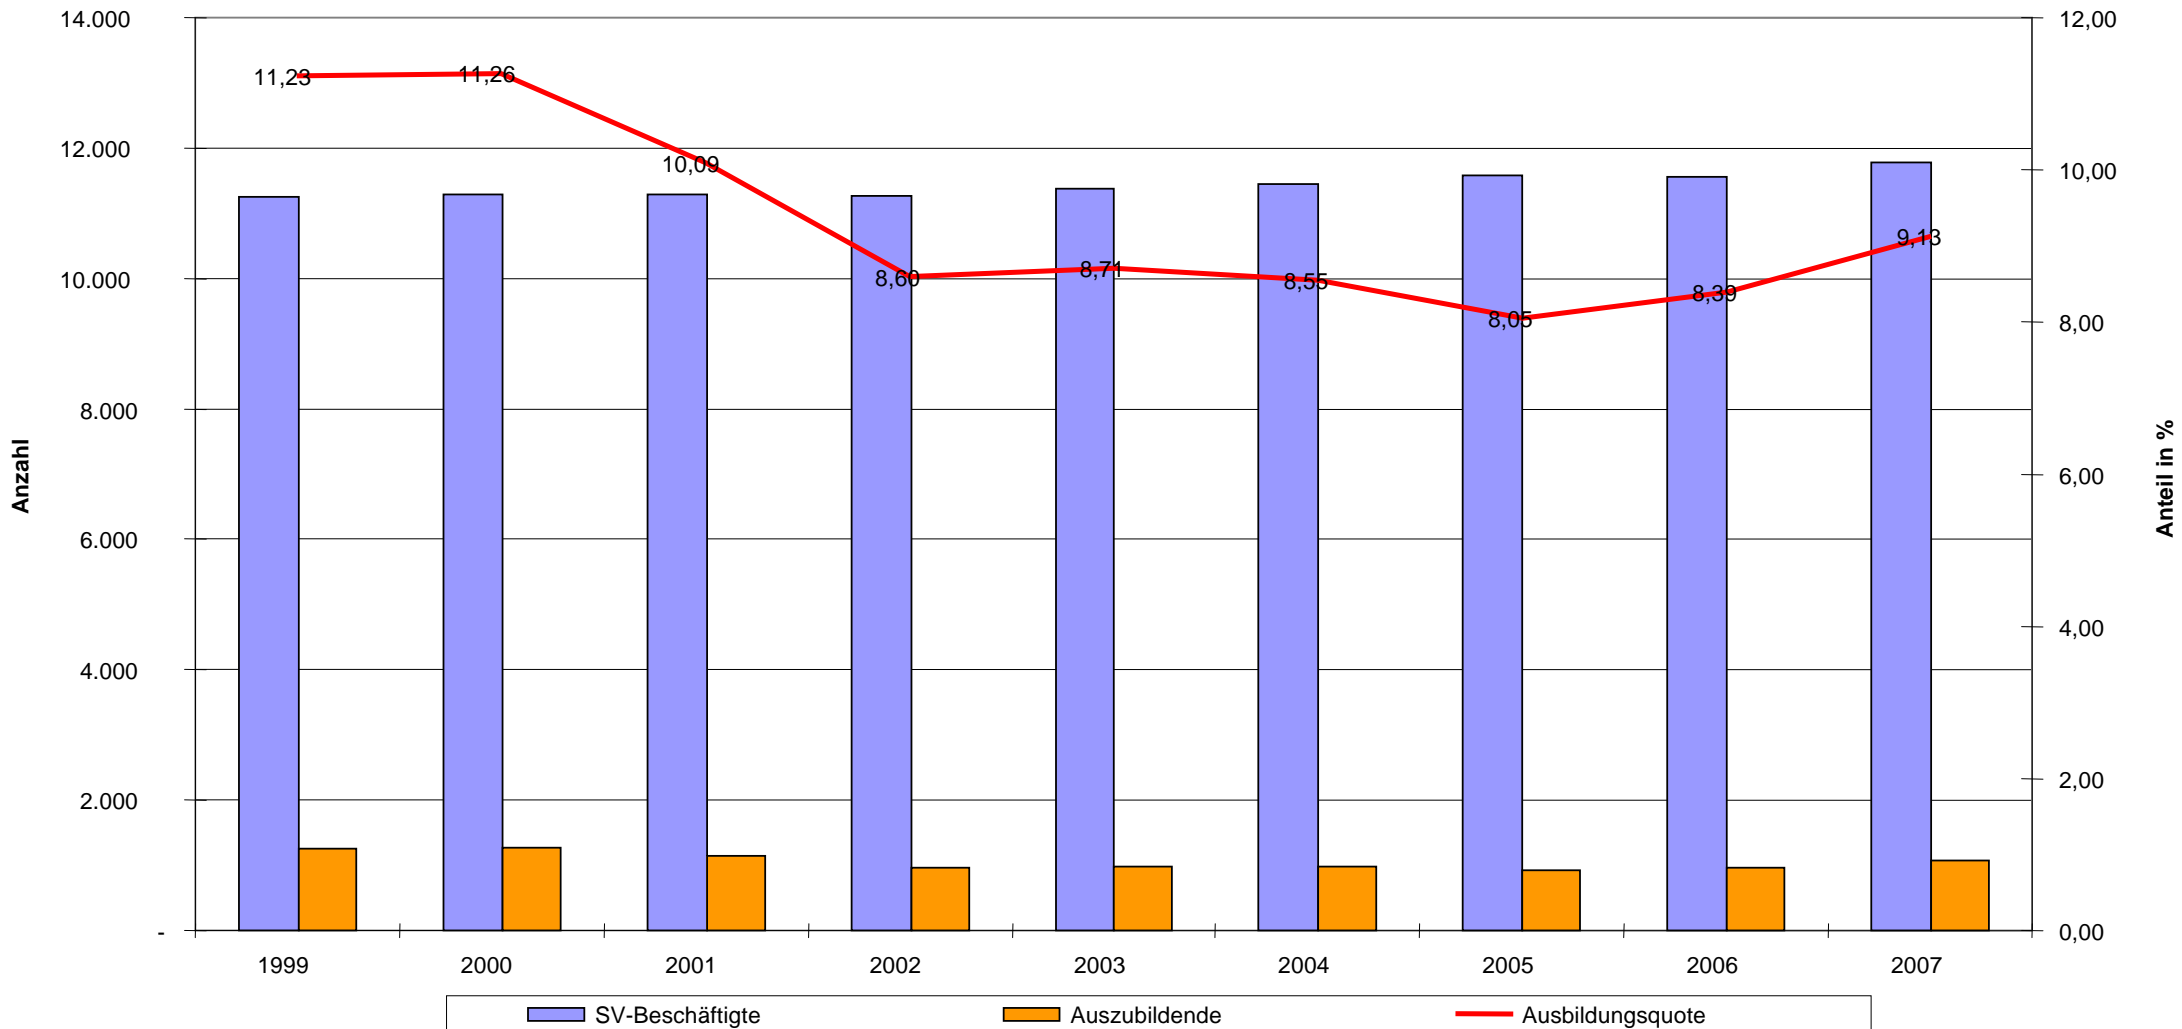

Ausbildungsquote im Land Brandenburg im Beruf Sprechstundenhelfer/innen 1999 bis 2007

Die Ausbildungsquote sank zwischen 2000 und 2002 stark ab und befindet sich seitdem auf einem weitestgehend konstanten Niveau um 8,5 %. Sie lag im gesamten Beobachtungszeitraum über dem Landesdurchschnitt von etwa 6 %.