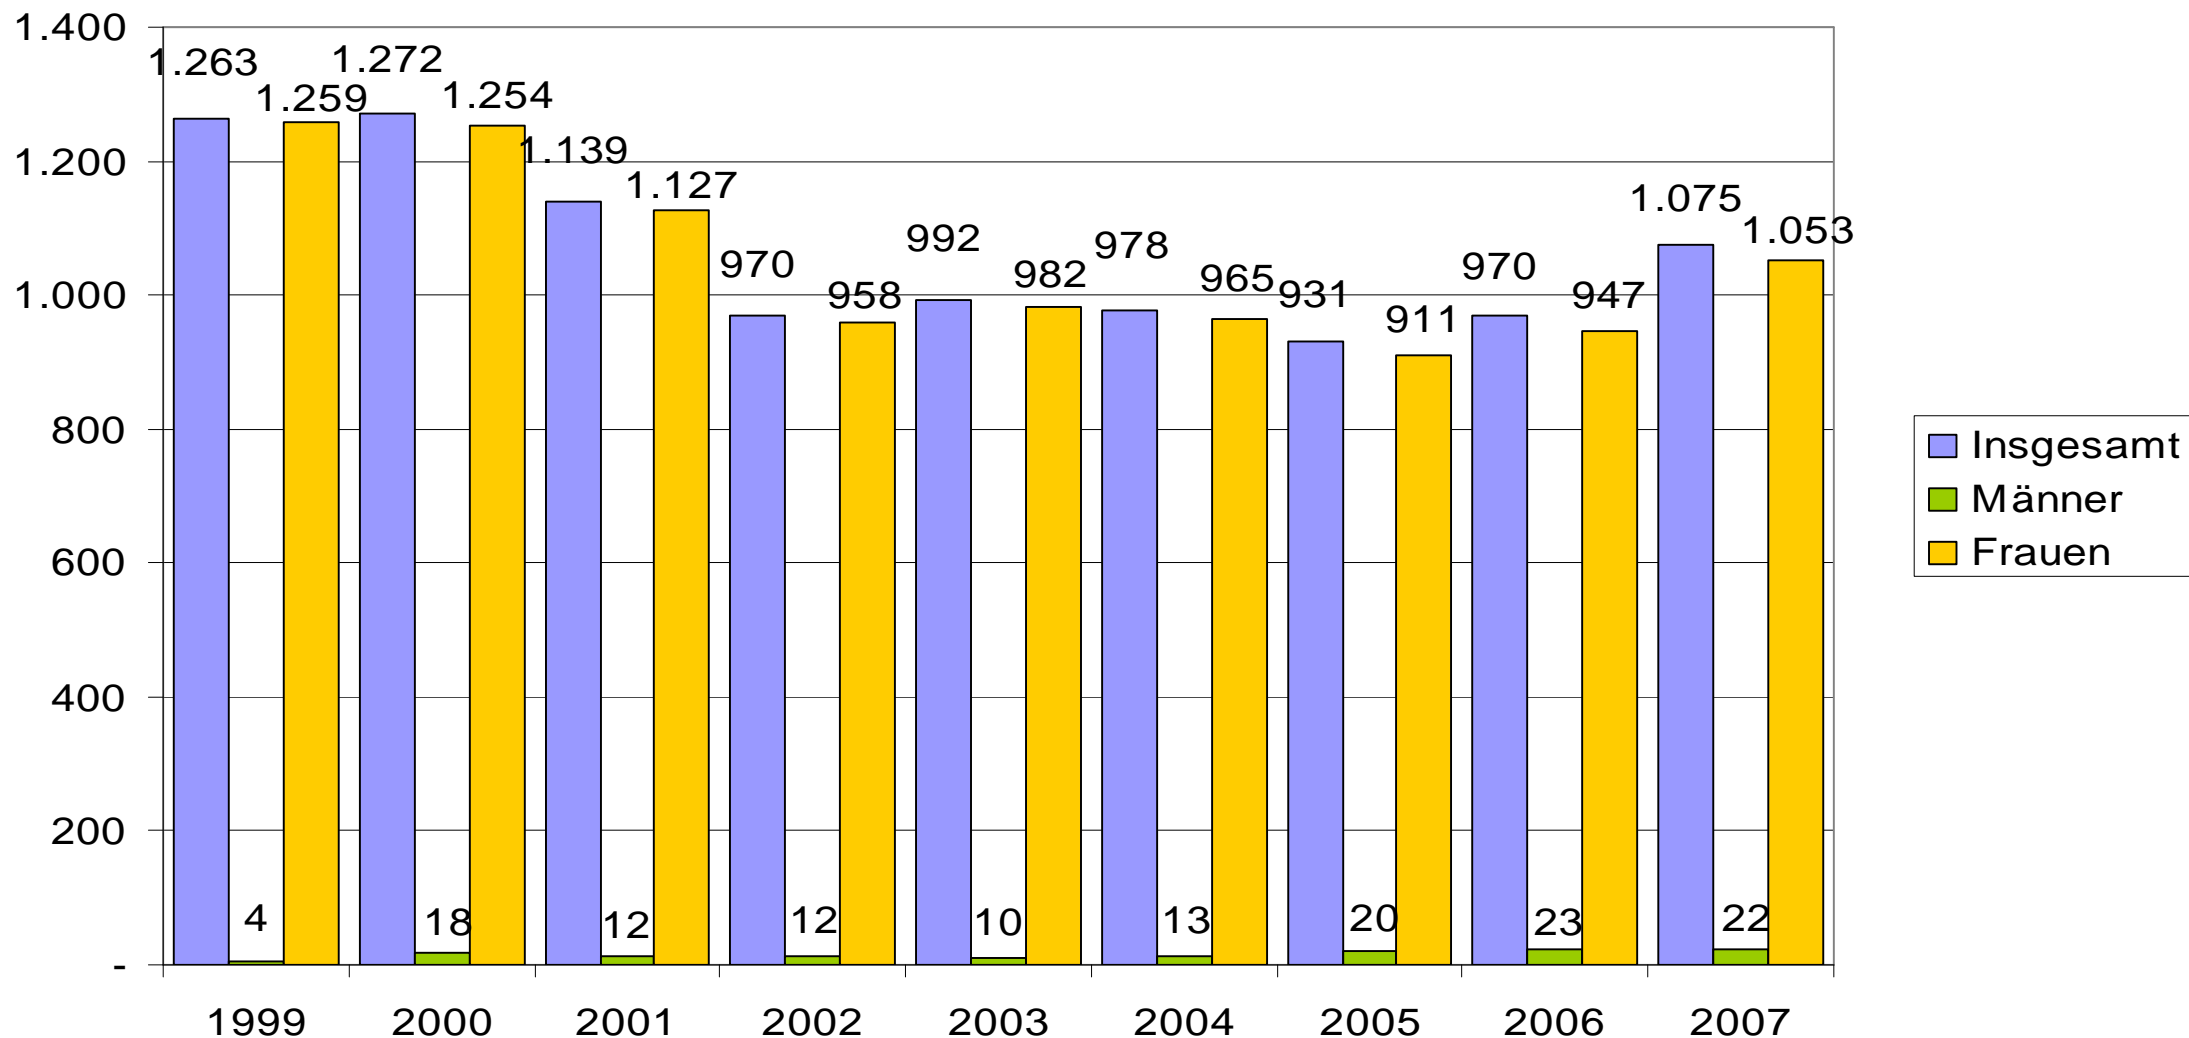

Auszubildende im Beruf Sprechstundenhelfer/in in Brandenburg 1999 bis 2007

Die Zahl der Auszubildenden ist im Beobachtungszeitraum bei einigen Schwankungen gesunken.
Die Auszubildenden waren fast ausschließlich Frauen.