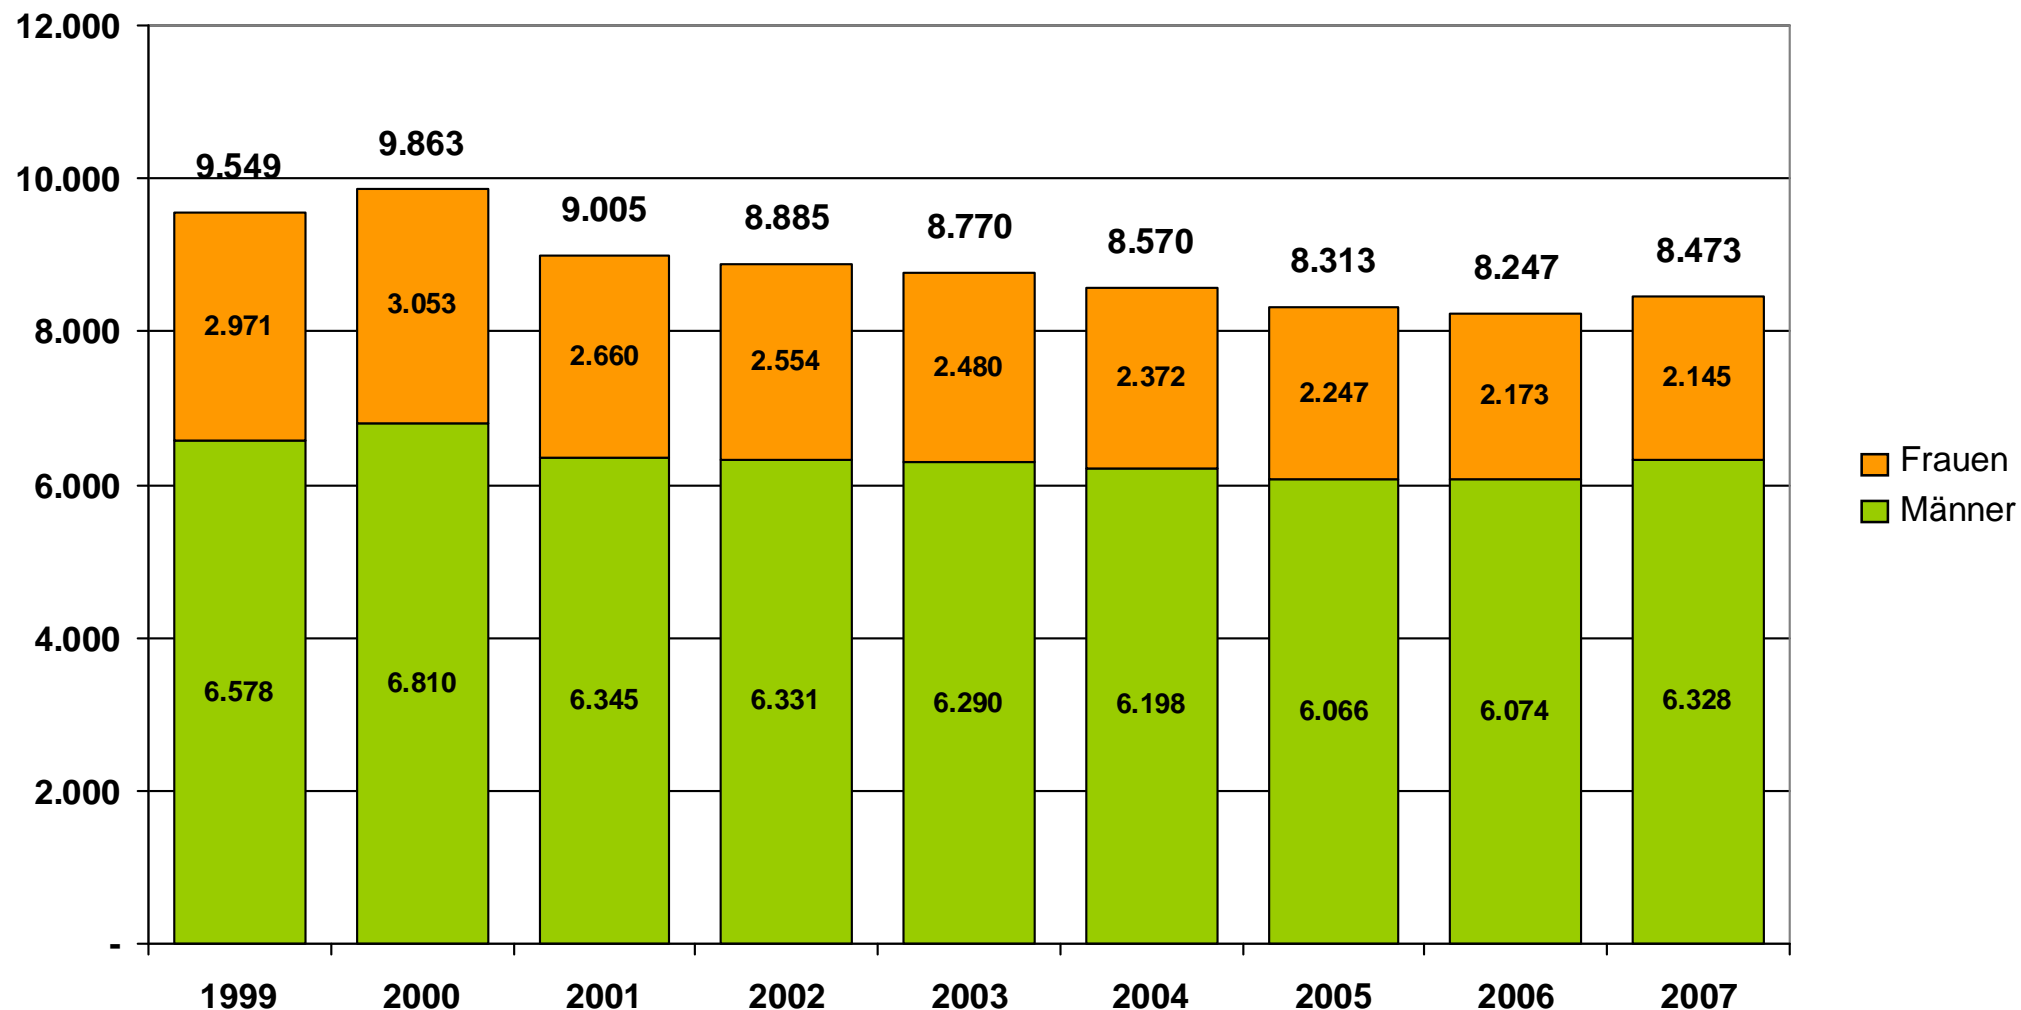

# SV-Beschäftigte Techniker/innen o. n. A. nach Geschlecht 1999 - 2007

Das Berufsfeld der Techniker/innen o. n. A. war im Beobachtungszeitraum männlich dominiert.