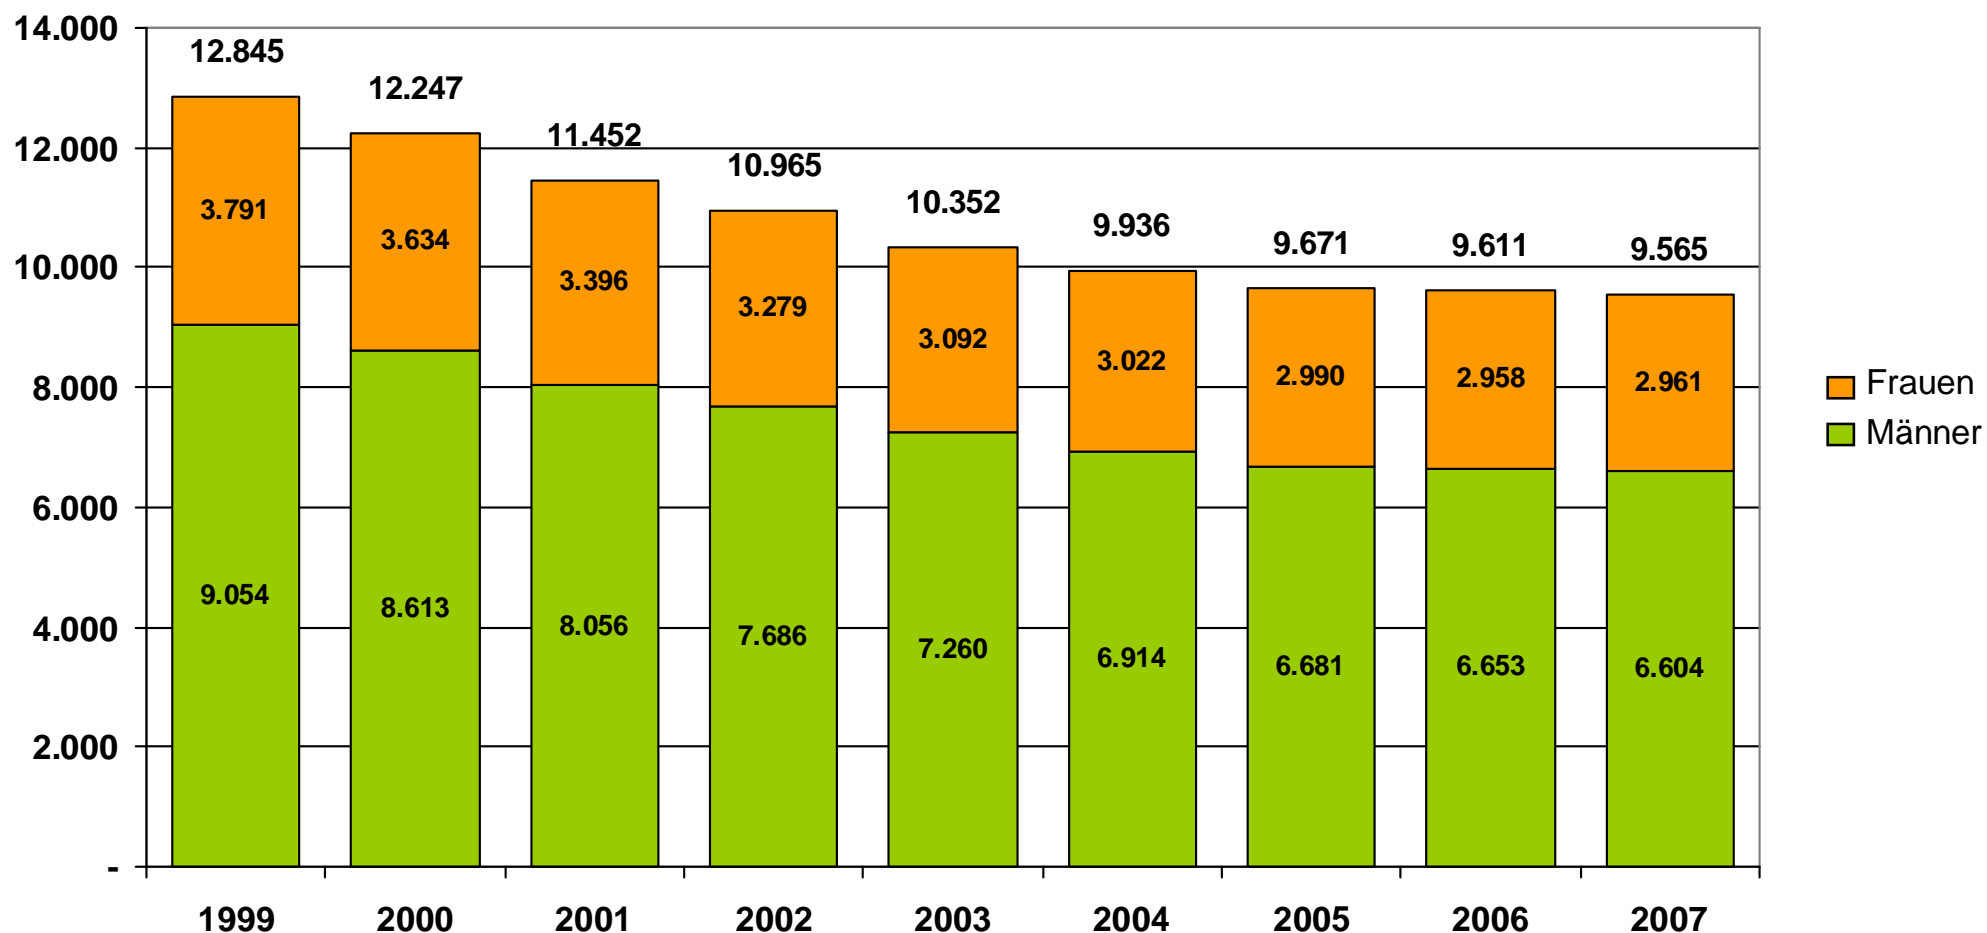

SV-Beschäftigte Unternehmer/innen, Geschäftsführer/innen, Bereichsleiter/innen nach Geschlecht 1999 - 2007

Das Berufsfeld der Unternehmer/innen, Geschäftsführer/innen, Bereichsleiter/innen war im Beobachtungszeitraum männlich dominiert.