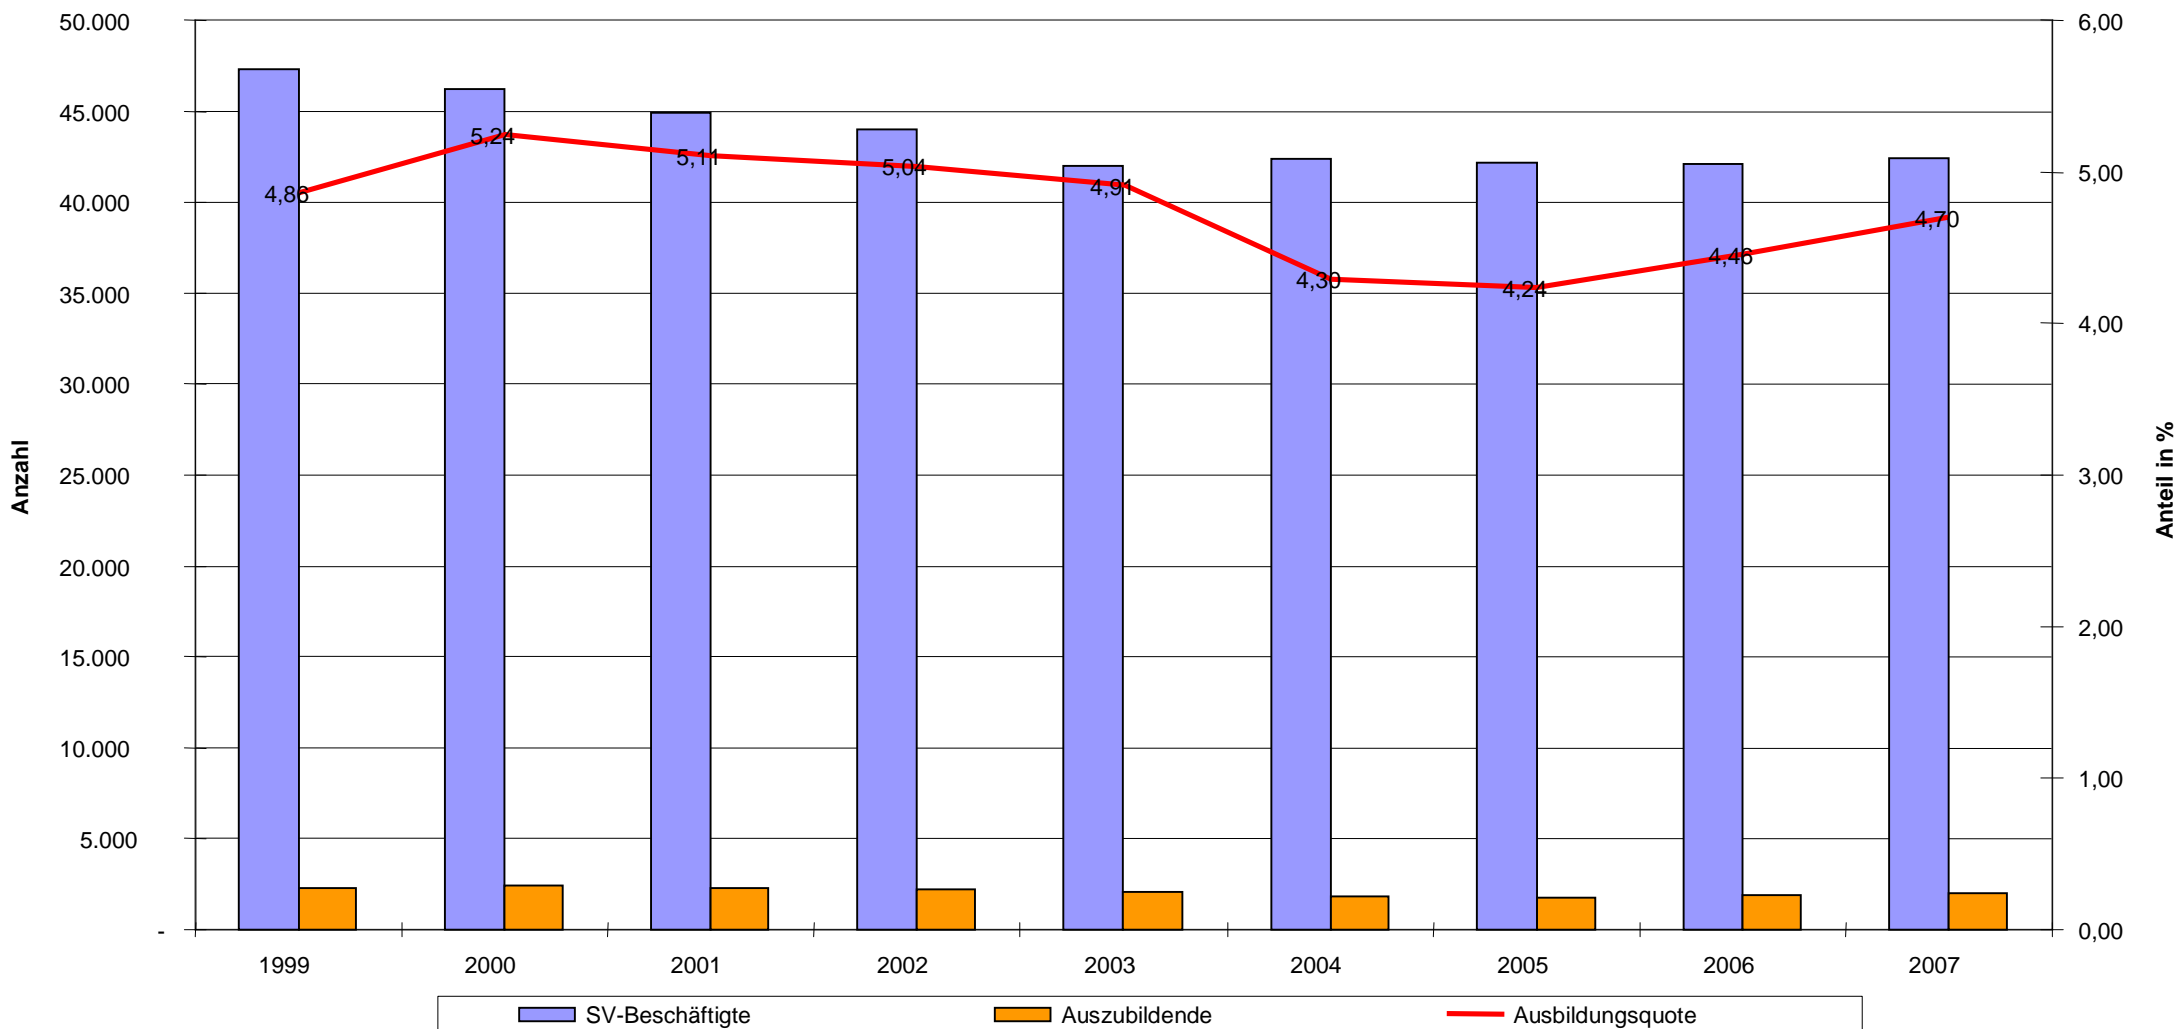

Ausbildungsquote im Land Brandenburg im Beruf Verkäufer/in 1999 bis 2007

Die Ausbildungsquote nahm nach einem Anstieg zunächst von 2000 bis 2005 ab. In 2006 und 2007 stieg die Quote dann erneut an. Sie lag im gesamten Beobachtungszeitraum jedoch unter dem Landesdurchschnitt von etwa 6 %.