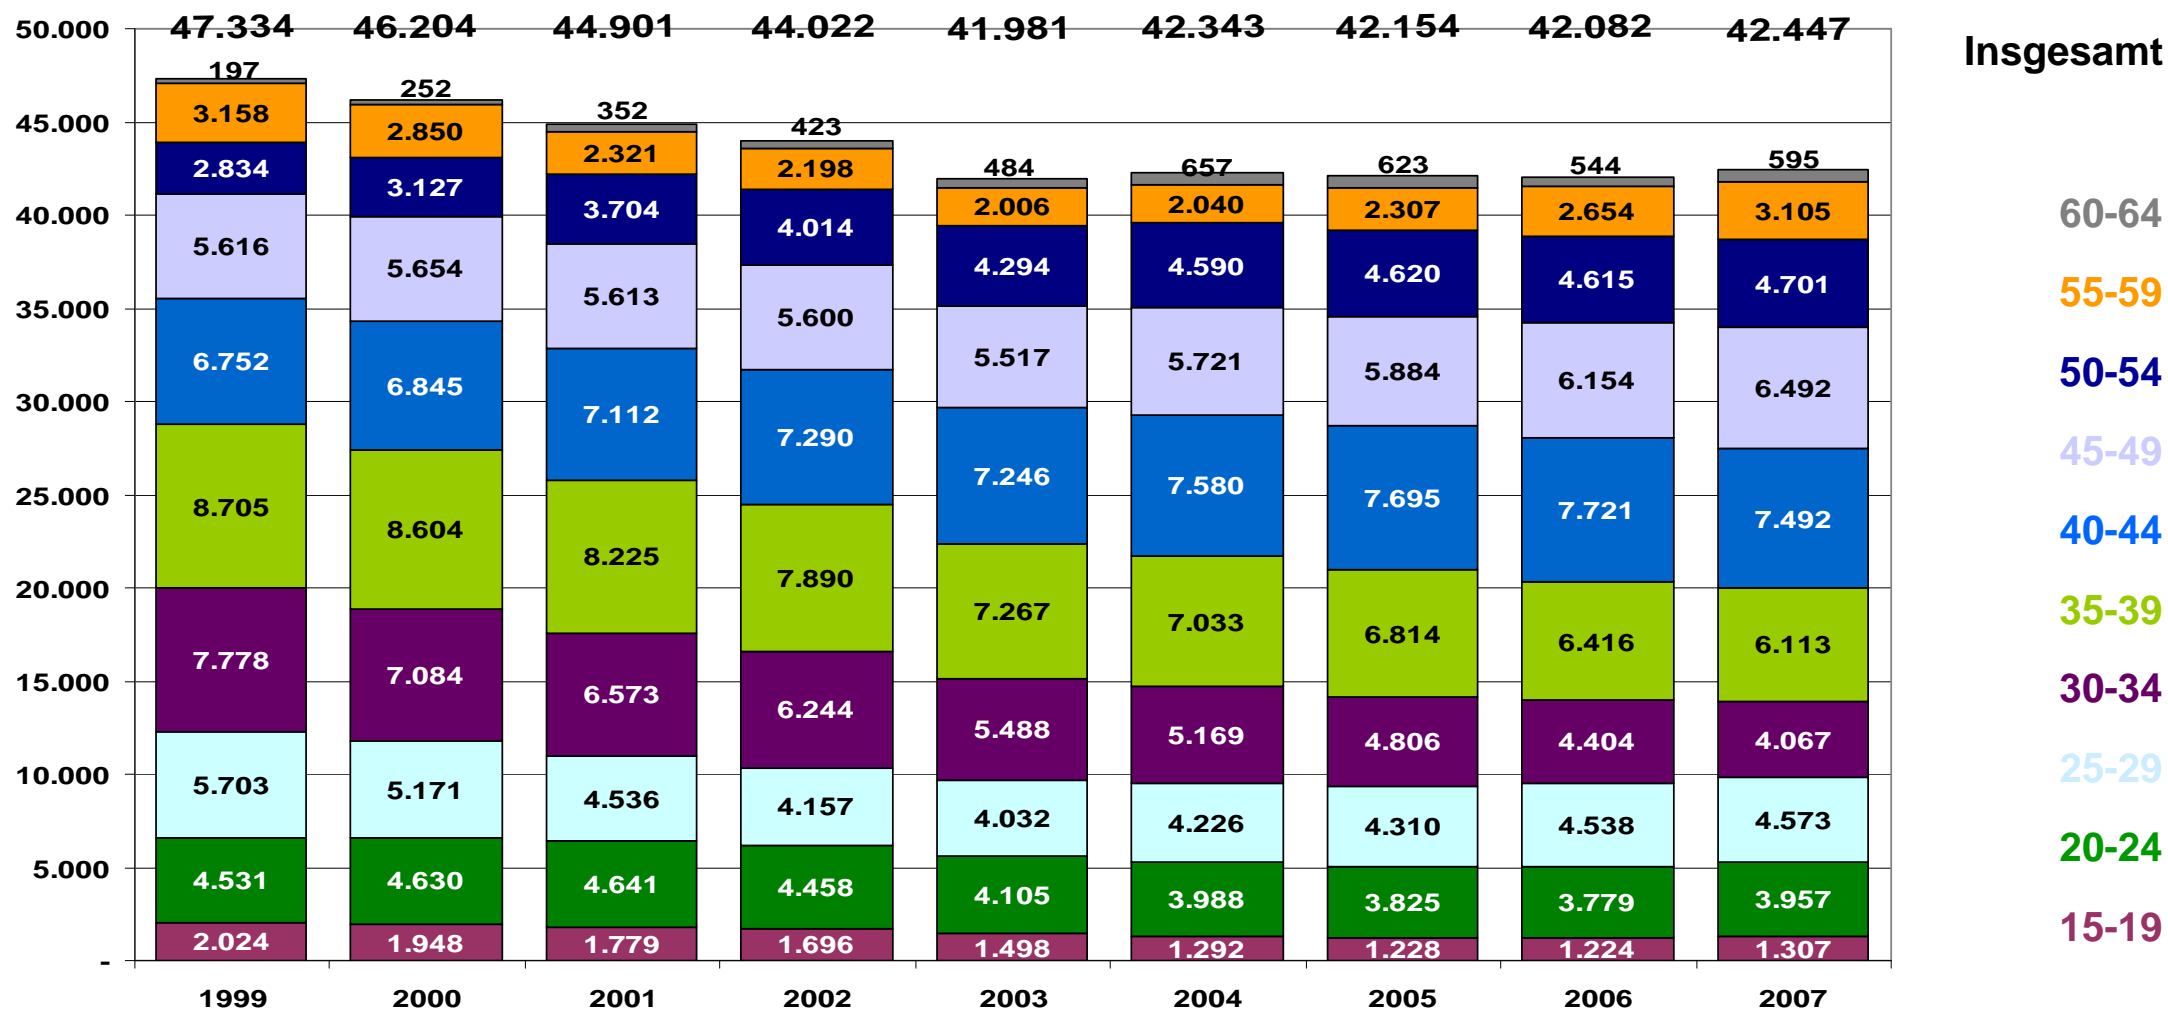

Alter der sv-beschäftigten Verkäufer/innen im Land Brandenburg 1999 bis 2007

In den letzten acht Jahren hat vor allem der Anteil der über 40-jährigen Verkäufer/innen stark zugenommen. Dem gegenüber steht ein gleichfalls starker Rückgang bei den jüngeren Verkäufern/innen.