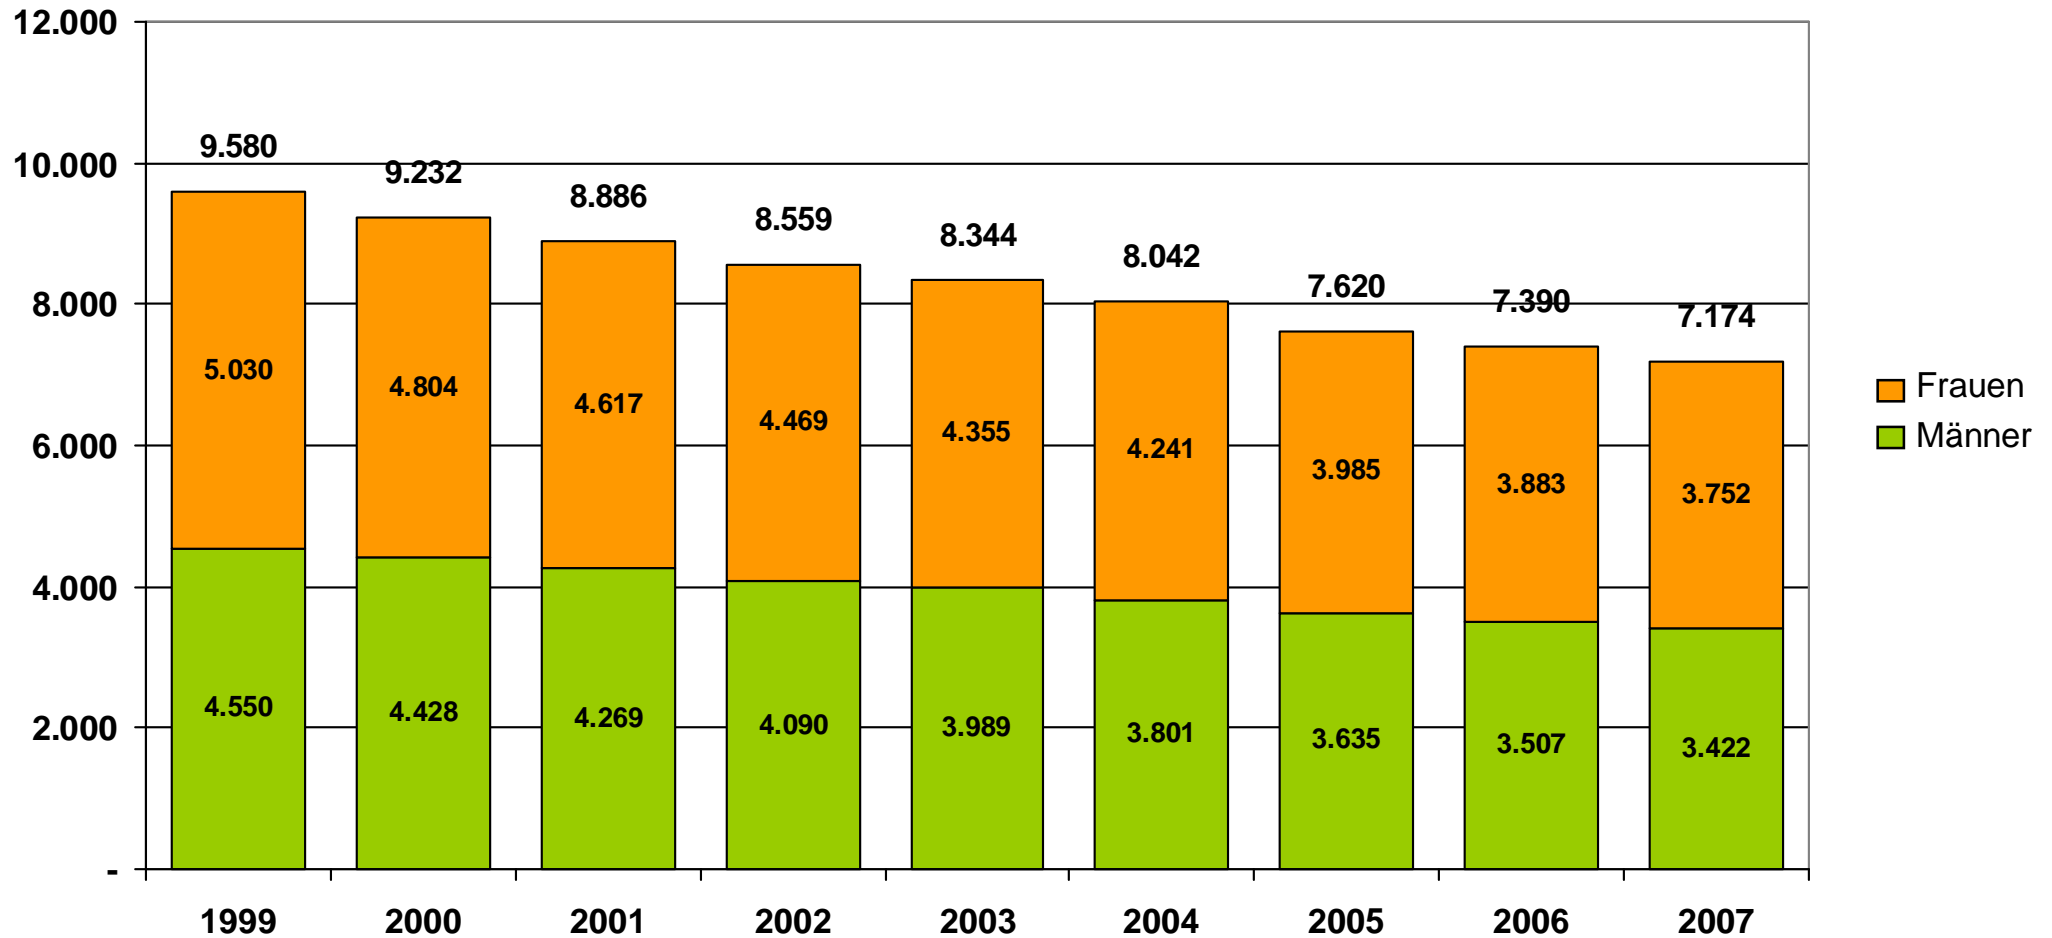

SV-Beschäftigte leitende Verwaltungsfachleute nach Geschlecht 1999 - 2007

Im Beobachtungszeitraum war der Frauen- und der Männeranteil bei den leitenden Verwaltungsfachleuten vergleichbar groß.