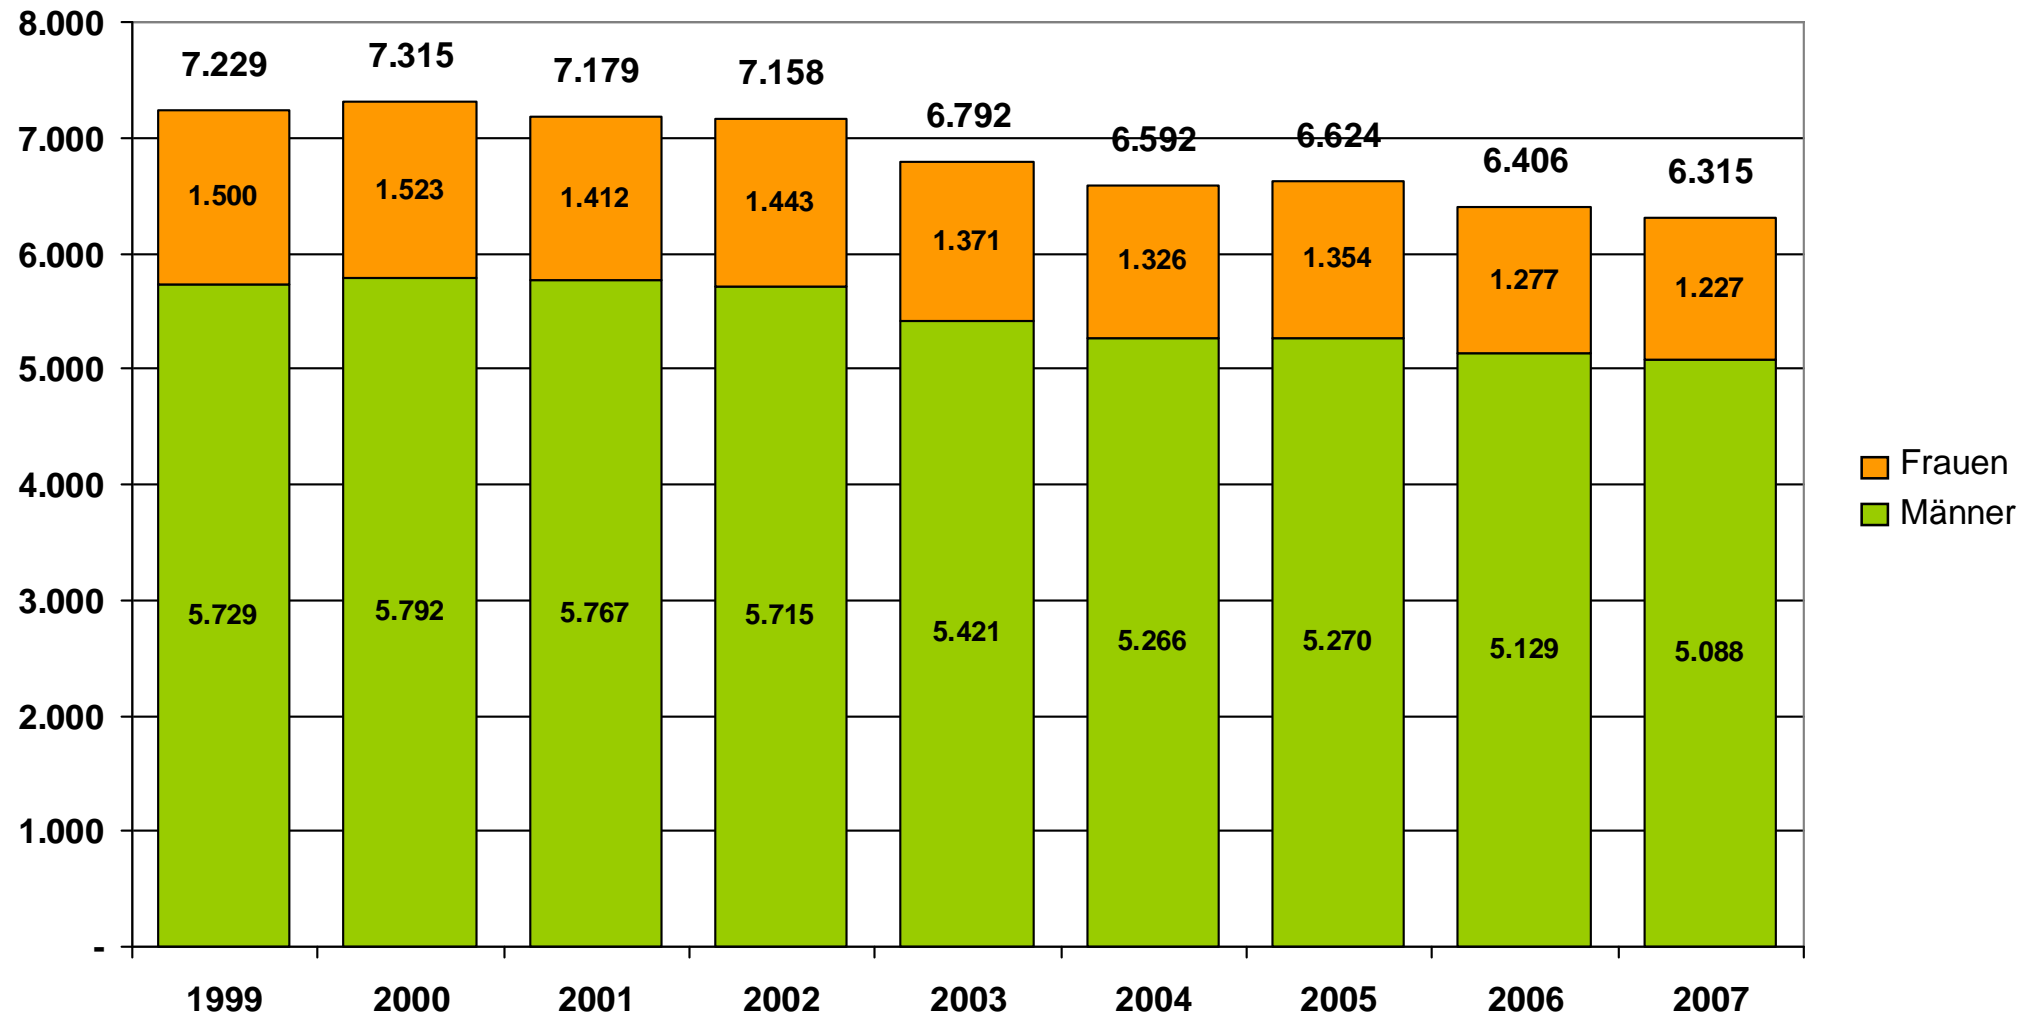

SV-Beschäftigte sonstige Ingenieur/innen nach Geschlecht 1999 - 2007

Das Berufsfeld der sonstigen Ingenieur/innen war im Beobachtungszeitraum männlich dominiert.