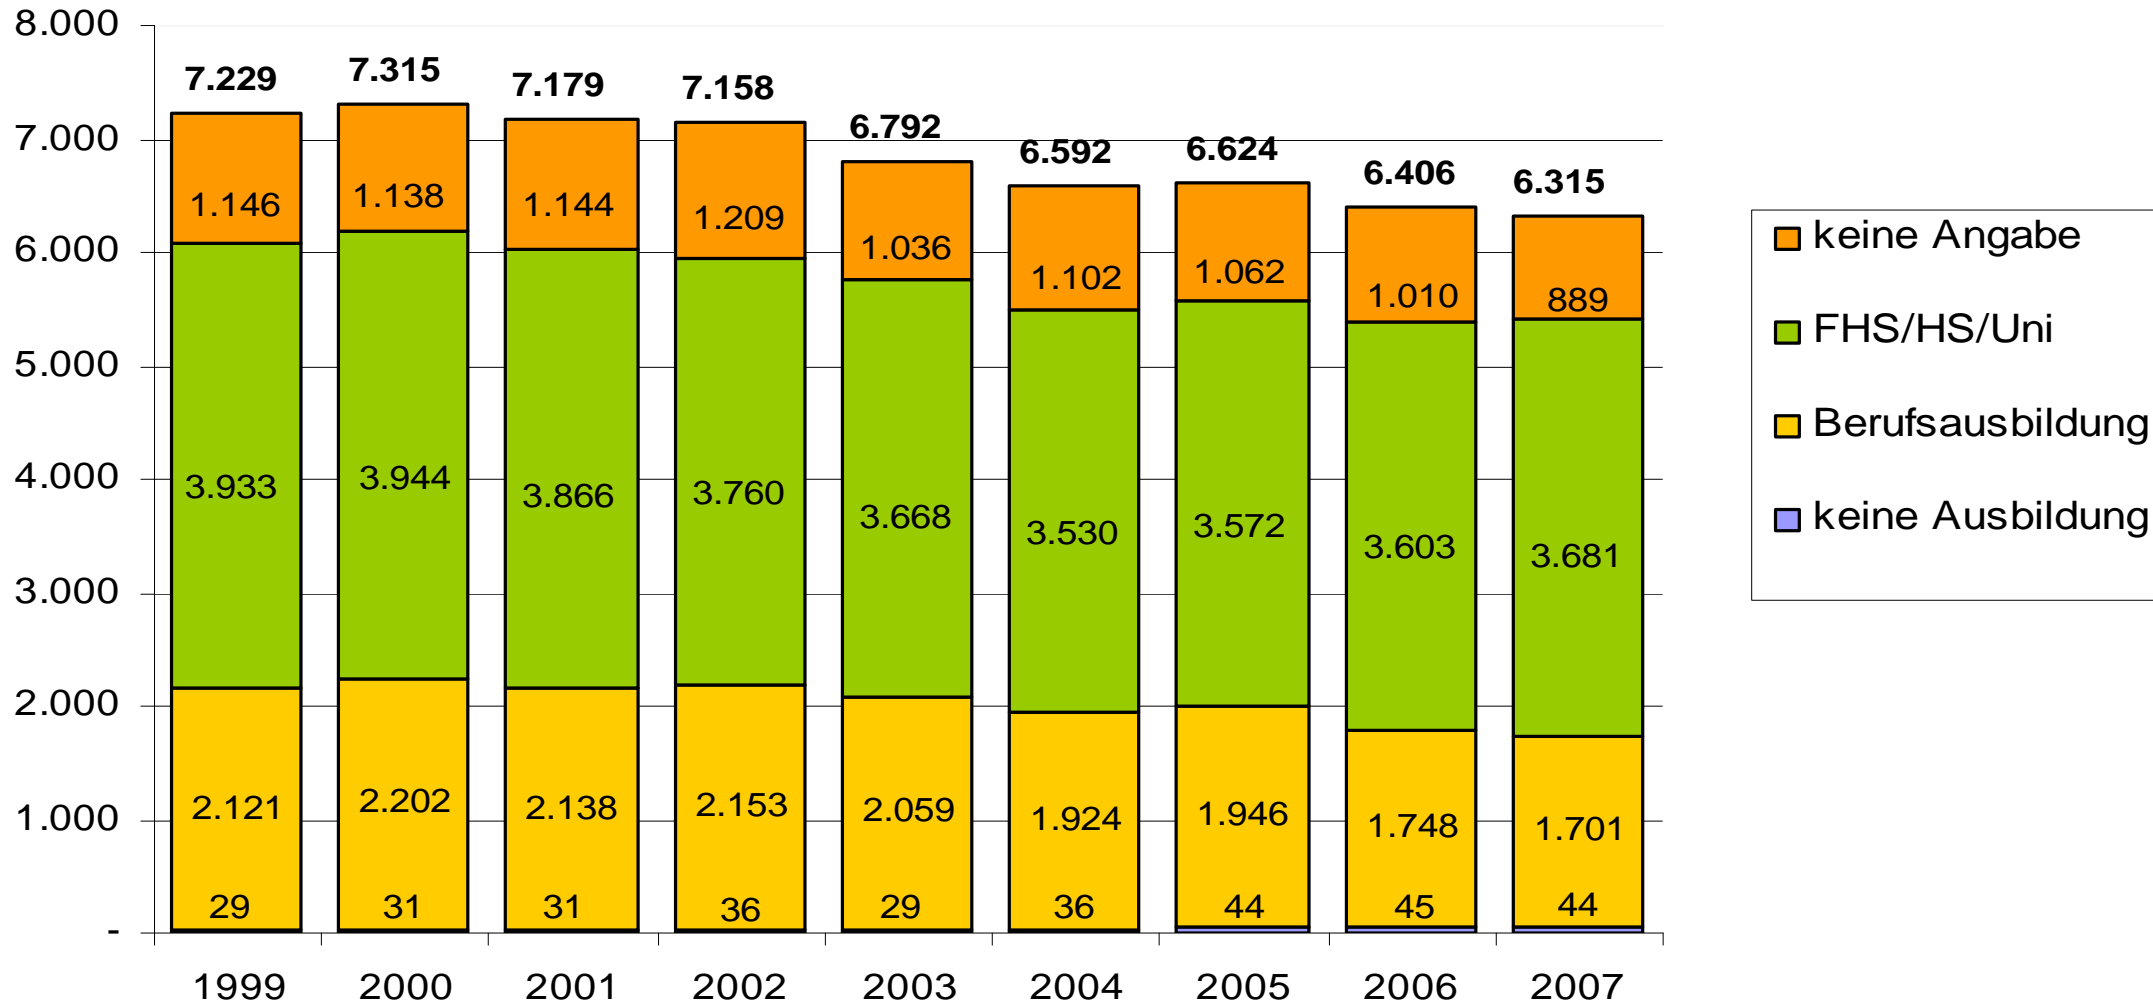

Qualifikation der sv-beschäftigten sonstigen Ingenieure/innen in Brandenburg 1999 bis 2007

Die Mehrheit der Ingenieure besitzt einen Hochschulabschluss. Die hohe Anzahl von Ingenieuren mit einer Berufsausbildung ist u. U. auf Fehler im Meldeverfahren zurückzuführen.