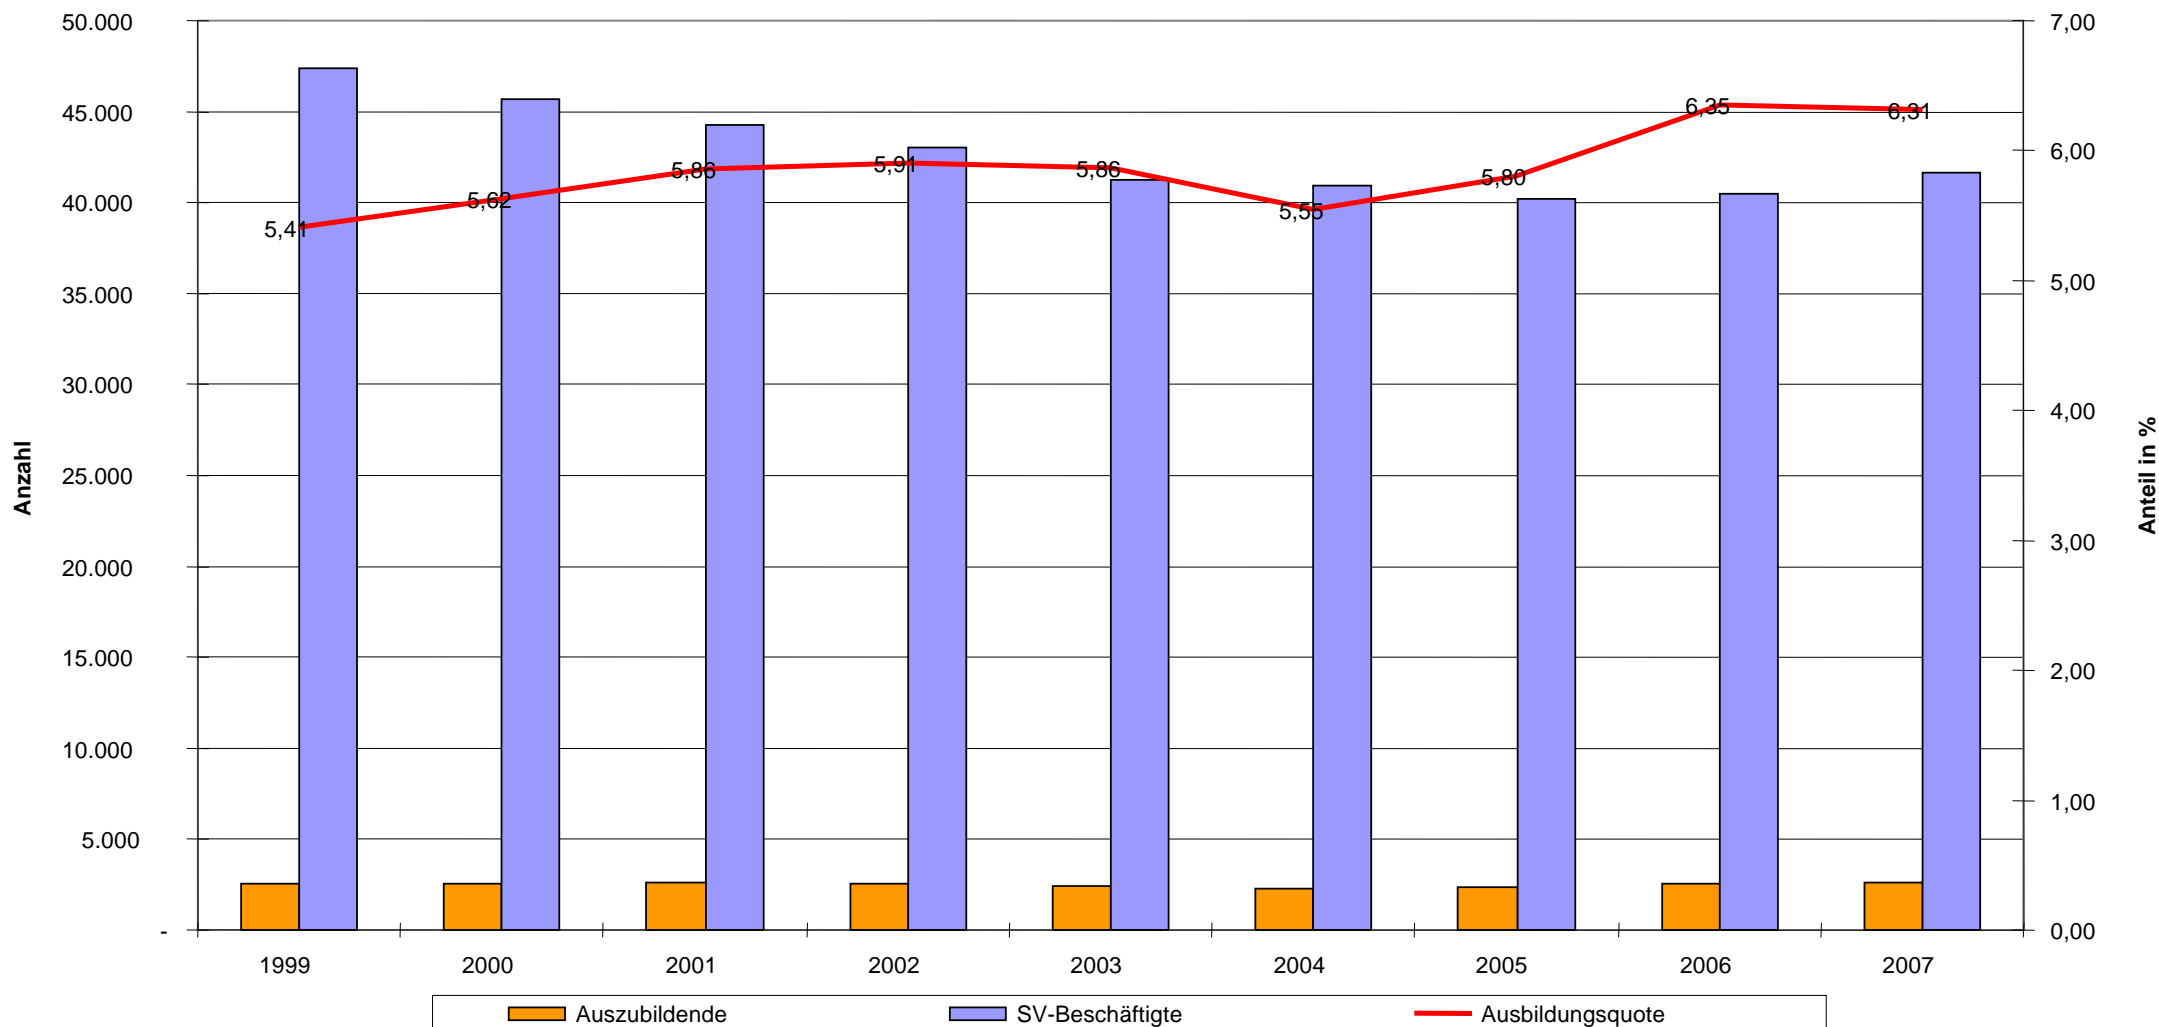

Ausbildungsquote im Landkreis Barnim 1999 bis 2007

Die Ausbildungsquote verläuft bis 2004 nahezu konstant und steigt bis 2006 wieder an. Die Ausbildungsquote war somit bis 2005 unter dem Landesdurchschnitt von etwa 6% und ab 2006 über dem Landesdurchschnitt.