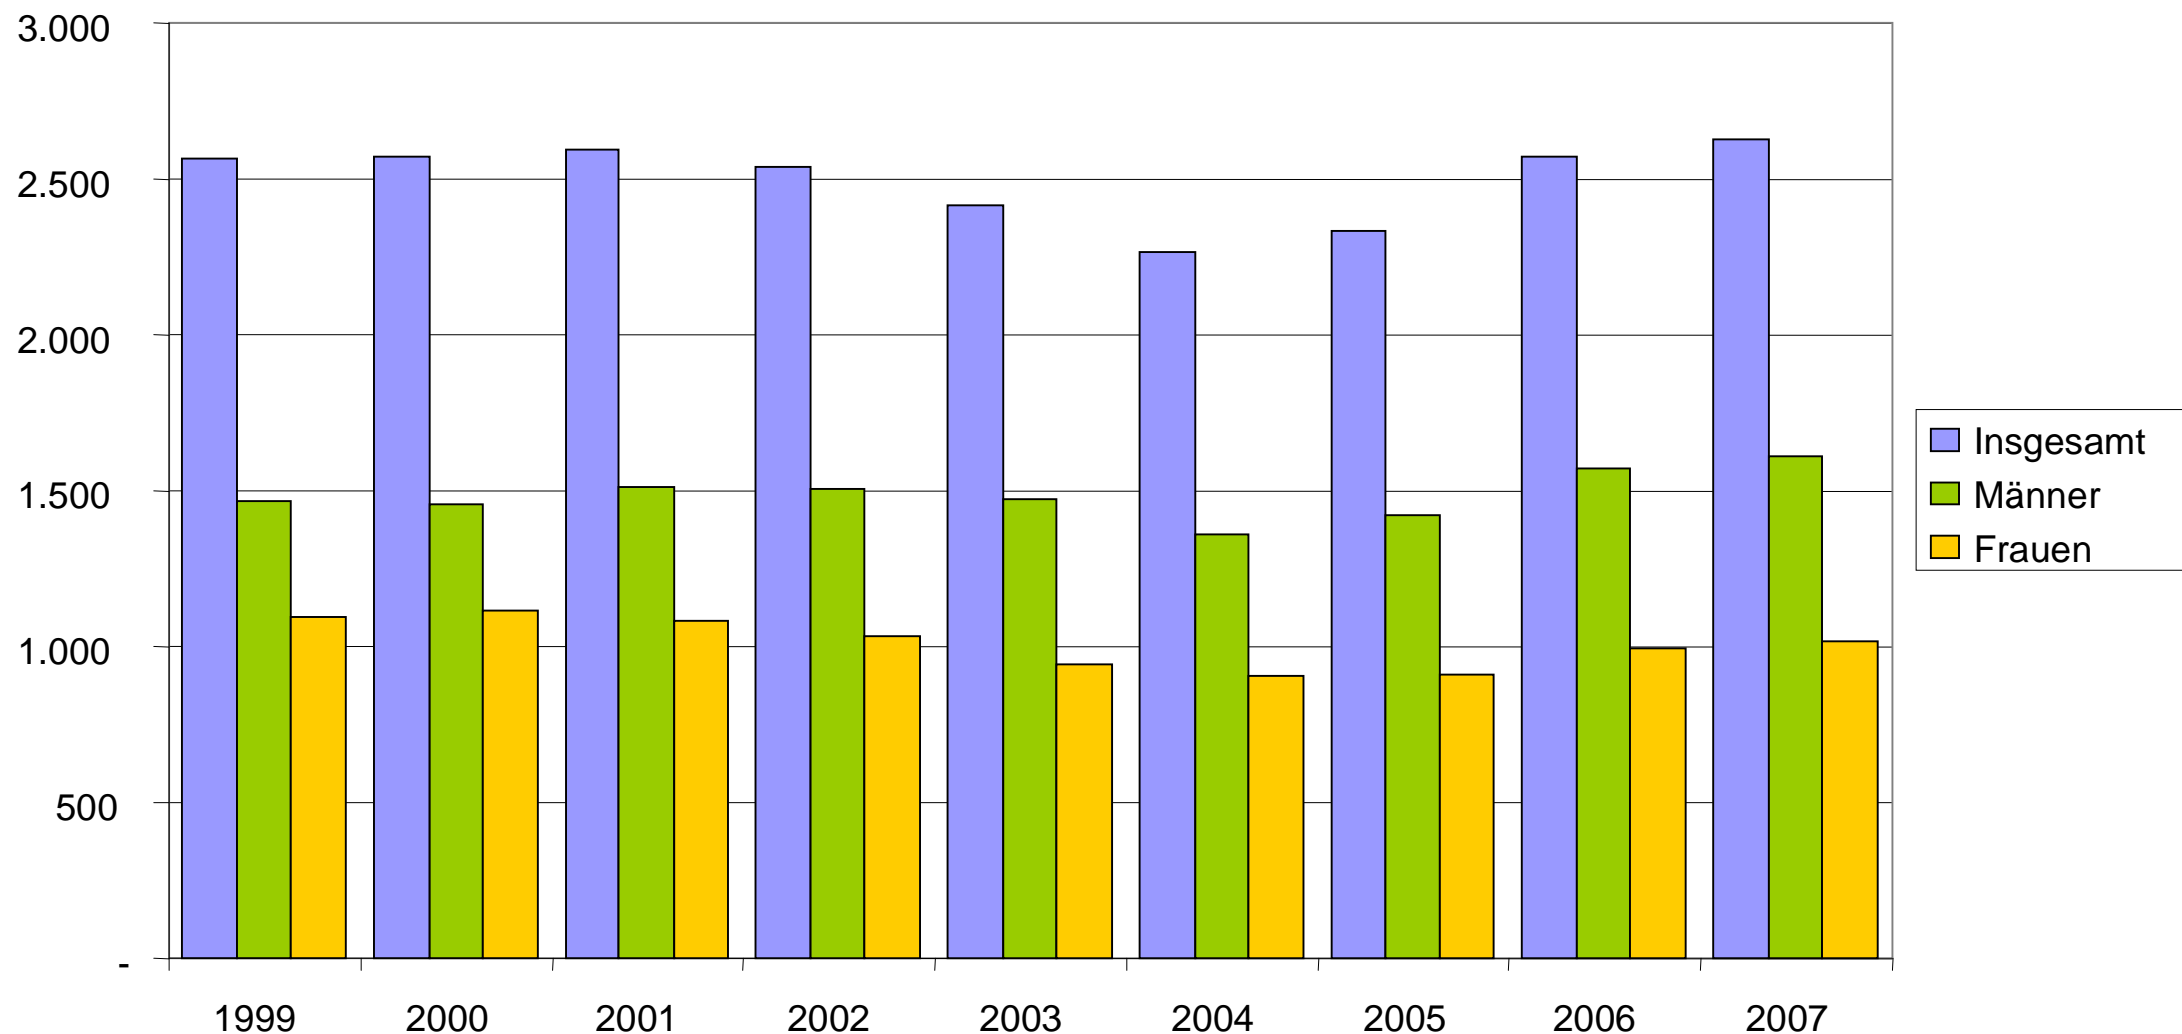

Auszubildende im Landkreis Barnim 1999 bis 2007

Die Zahl der Auszubildenden beschreibt seit 2004 wieder einen Aufwärtstrend und liegt im Jahr 2007 bereits über dem Ausgangsniveau von 1999. Die Ausbildungszahl der Frauen ist jedoch nicht über das Niveau von 1999 angestiegen.