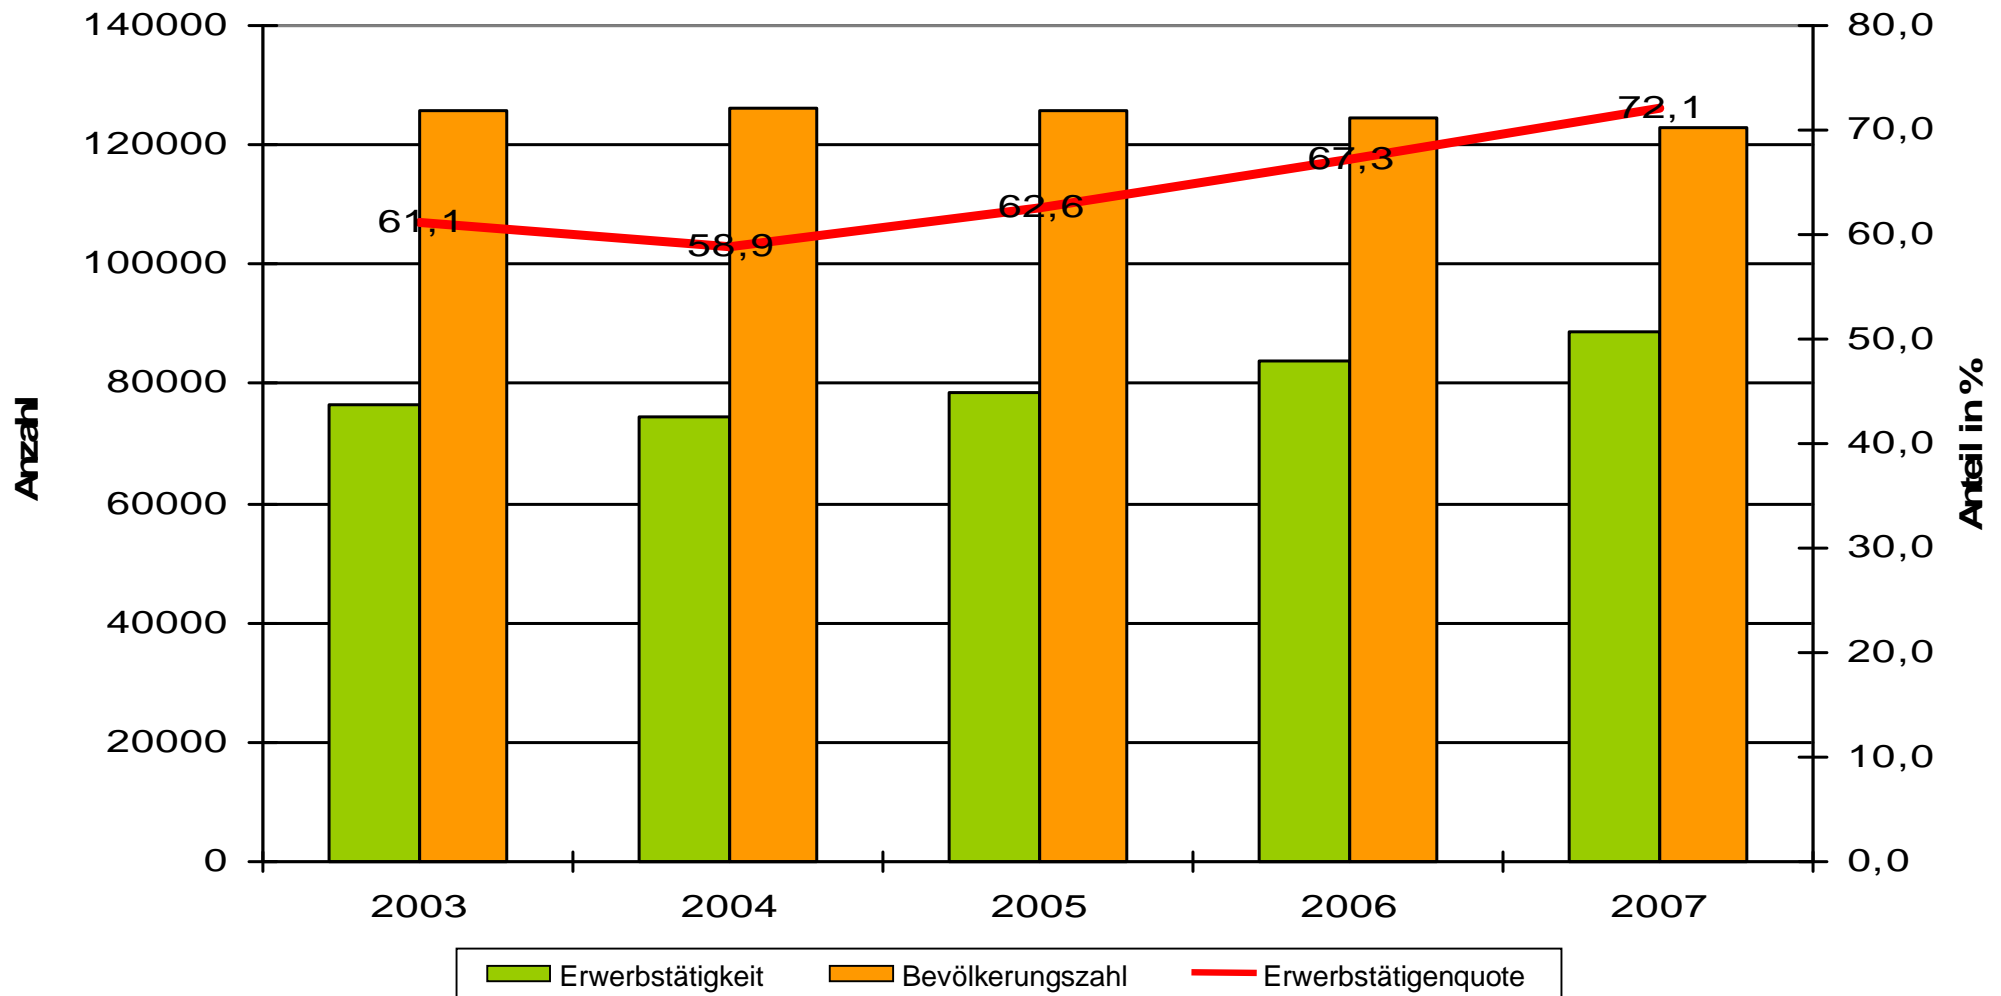

Erwerbstätigenquote der Bevölkerung im erwerbsfähigen Alter (15-65) im Landkreis Barnim 2003 - 2007

Die Erwerbstätigenquote ist im Beobachtungszeitraum deutlich gestiegen. Der Anstieg ergab sich aus den leicht sinkenden Bevölkerungszahlen und der stärker steigenden Erwerbstätigkeit. In 2007 war die Quote über dem Landesdurchschnitt von 69,3%.