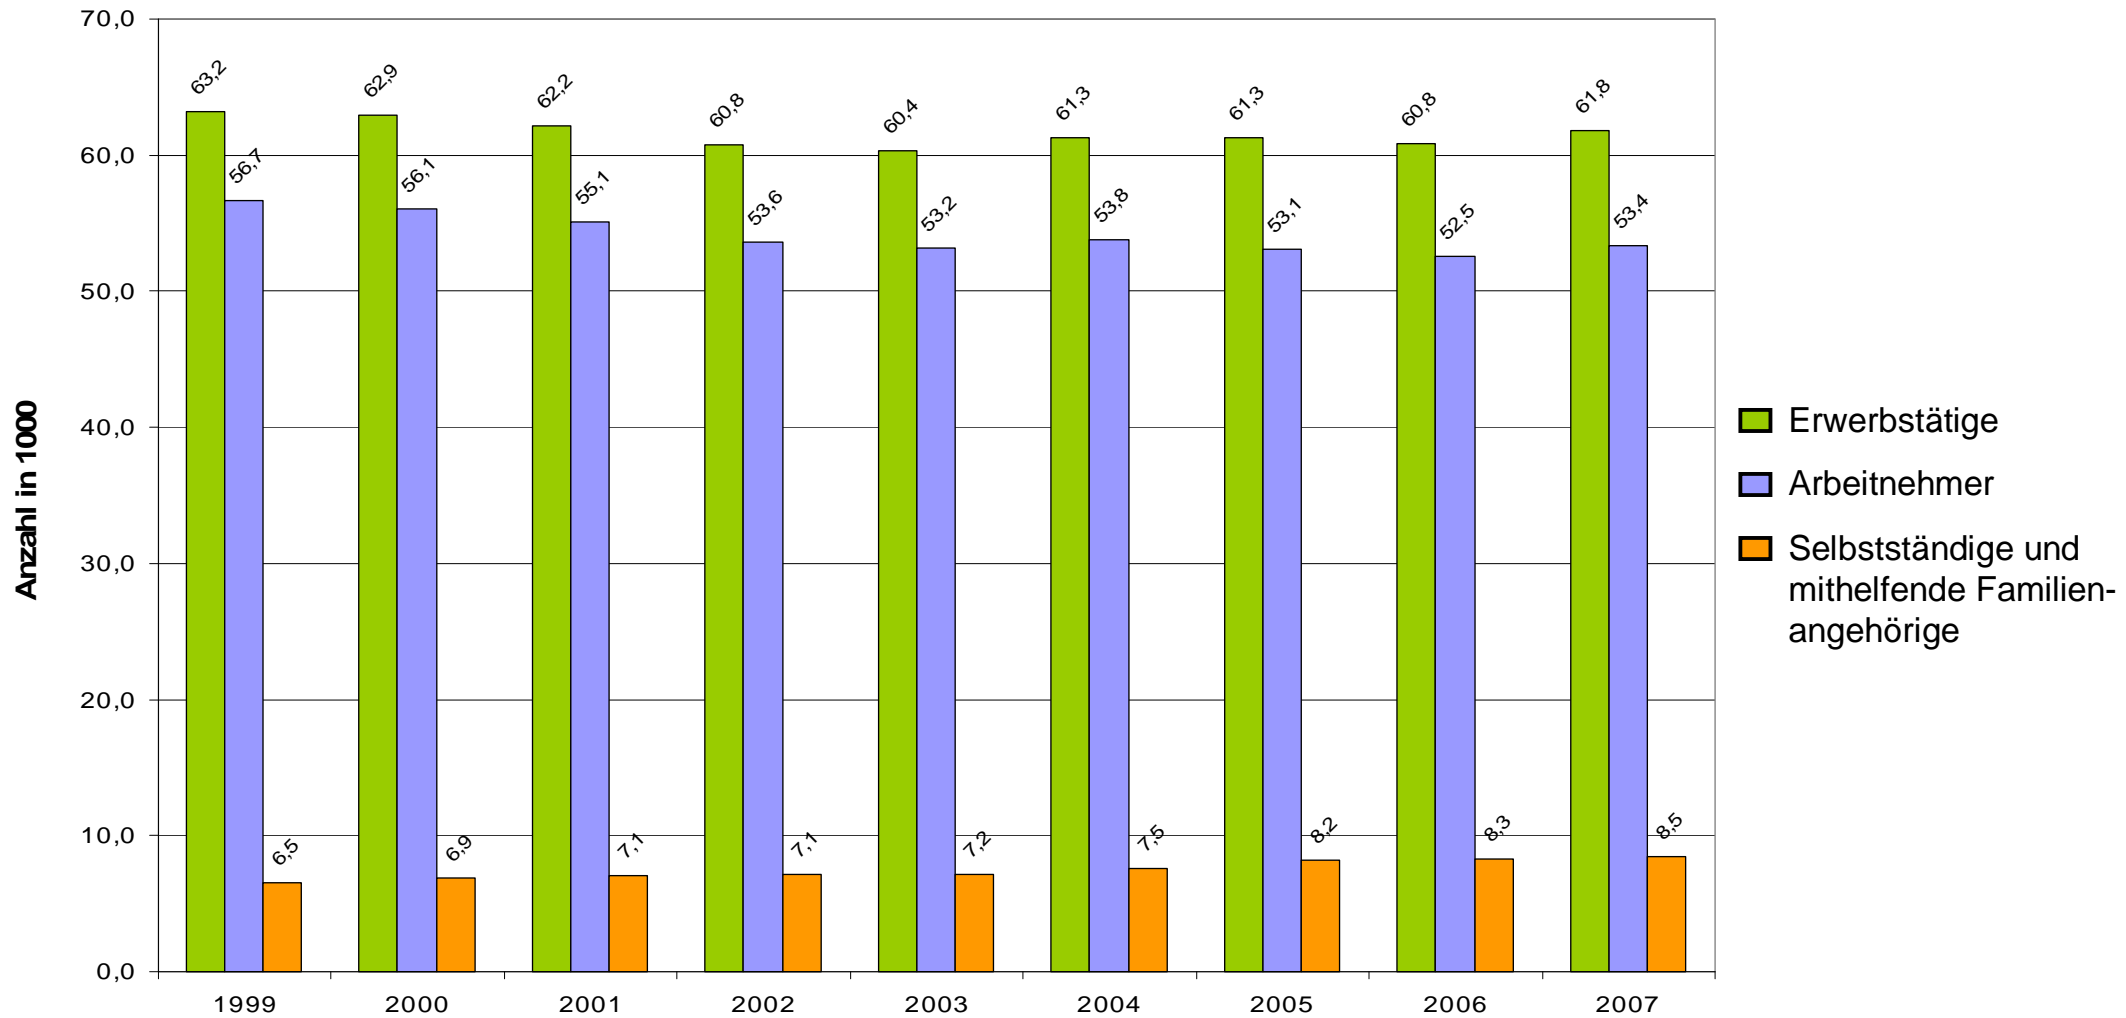

Erwerbstätigkeit im Landkreis Barnim nach der Stellung im Beruf 1999 - 2007

Die Erwerbstätigkeit ist bei kleinen Schwankungen im Beobachtungszeitraum leicht gefallen. Dabei sank die Zahl der abhängig beschäftigten Arbeitnehmer leicht, die Zahl der Selbstständigen ist hingegen leicht gestiegen.