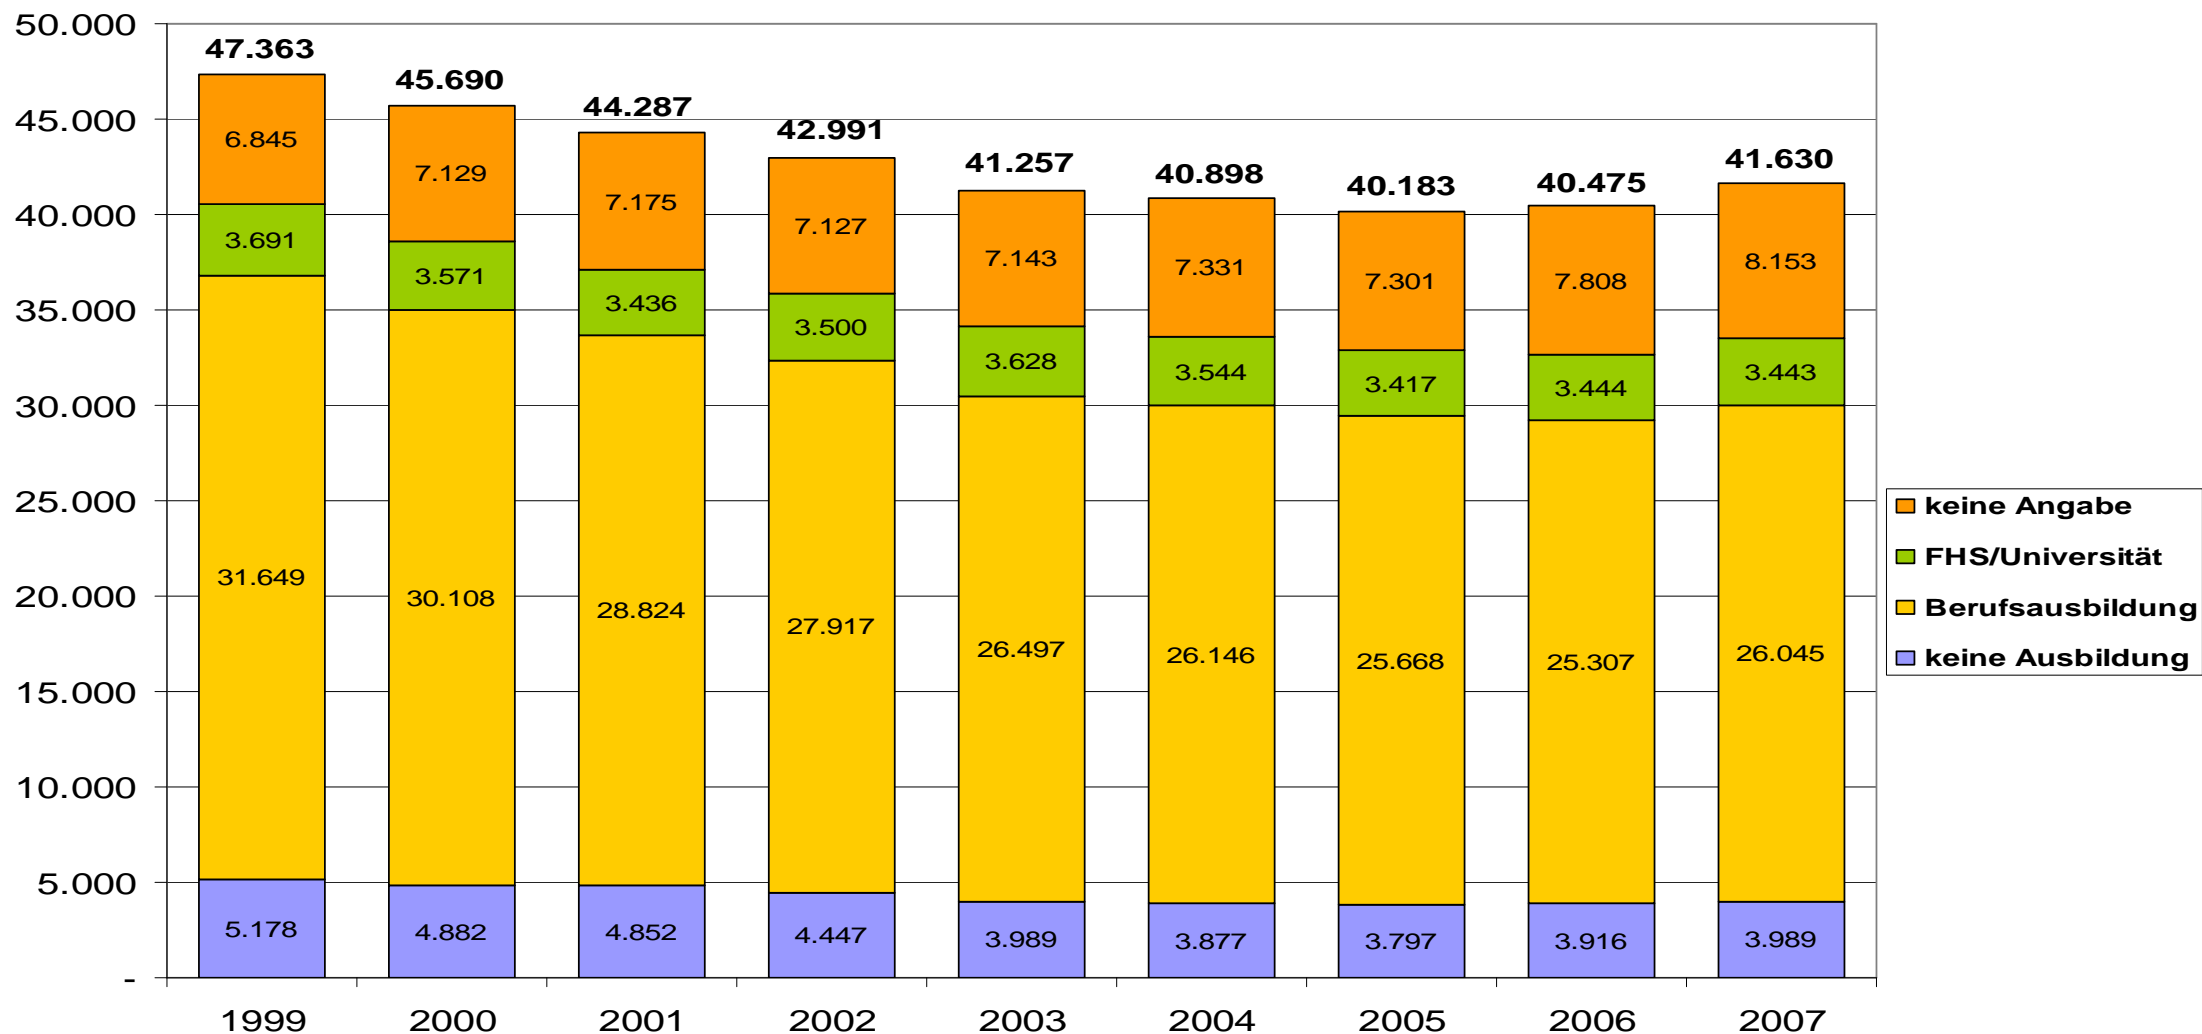

# Qualifikation der SV-Beschäftigten im Landkreis Barnim 1999 bis 2007

Die Qualifikationsstruktur der SV-Beschäftigten ist im Beobachtungszeitraum relativ stabil. Der qualifikatorische Schwerpunkt liegt im Bereich der Berufsausbildung.