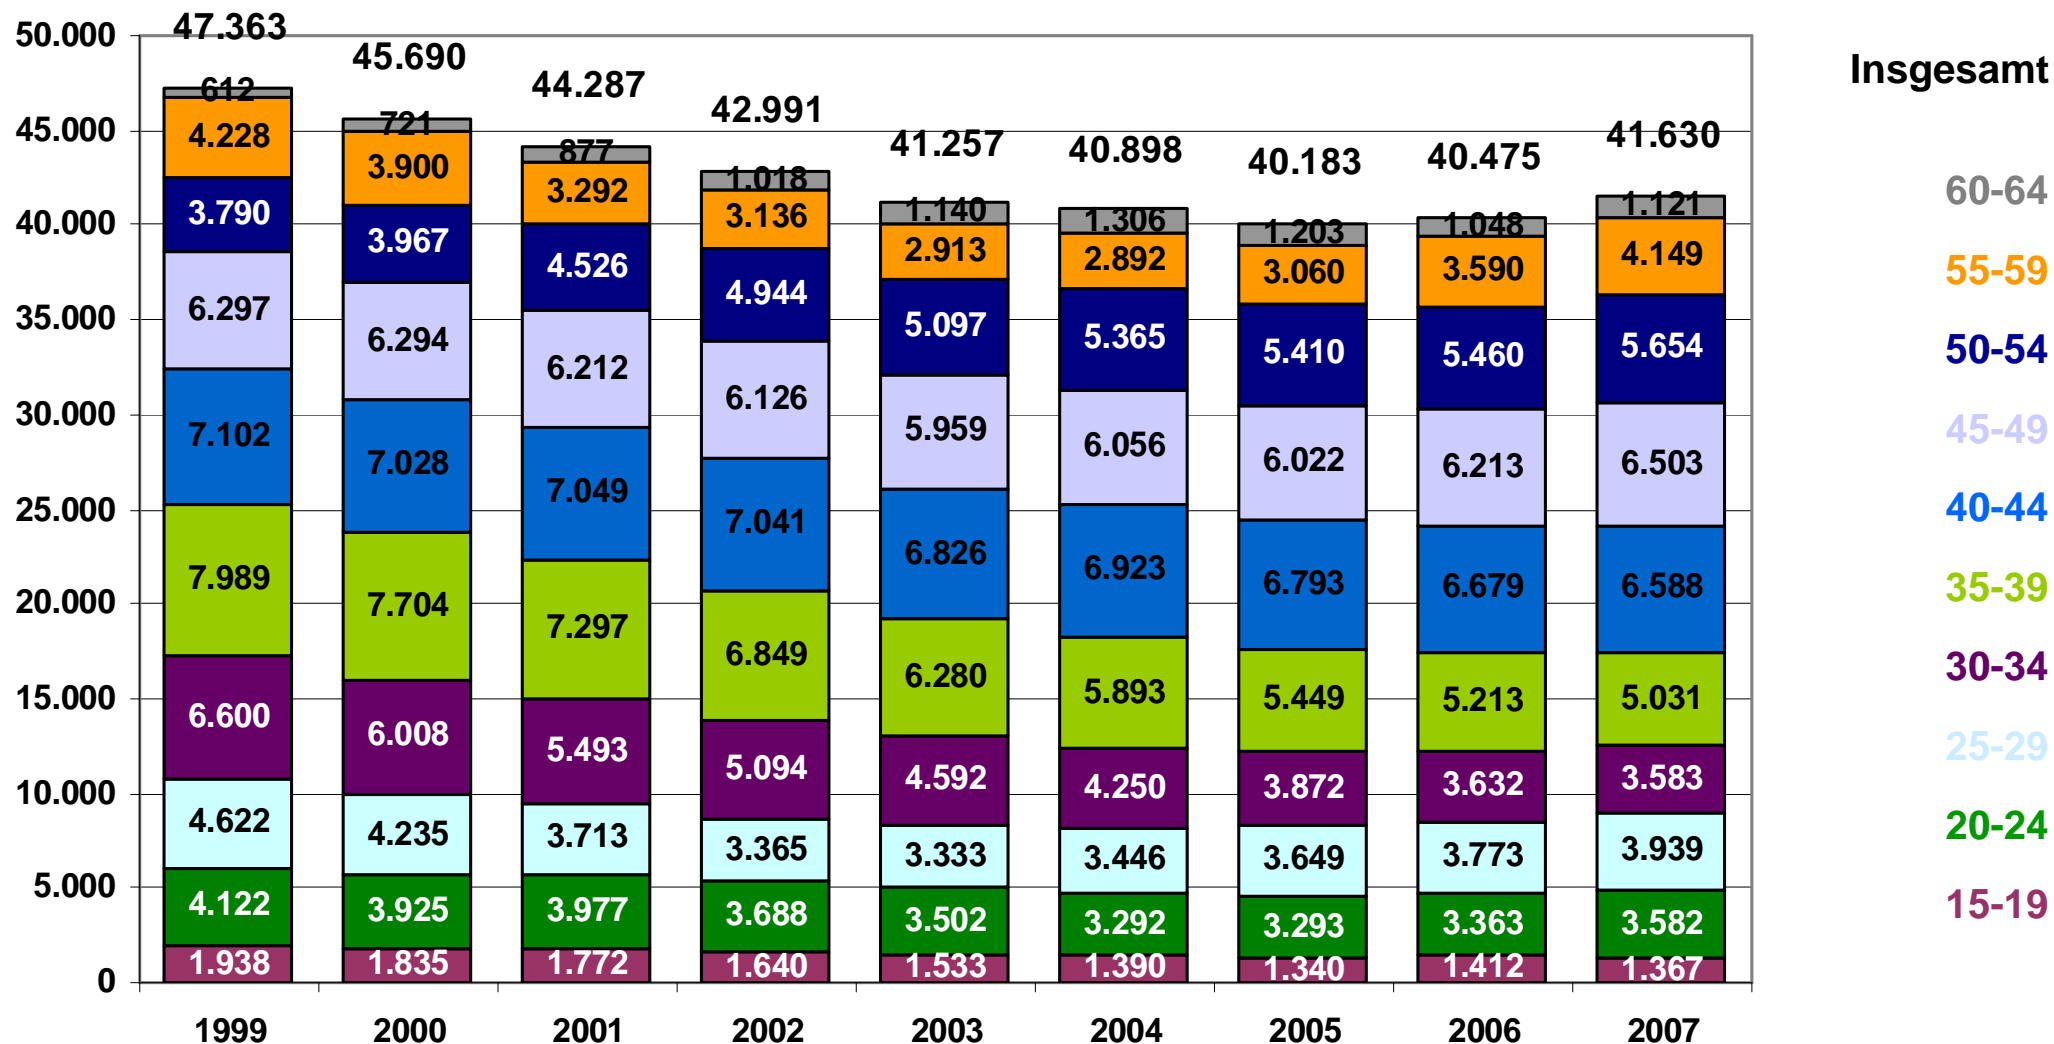

# Alter der SV-Beschäftigten im Landkreis Barnim 1999 bis 2007

Die Gesamtbeschäftigung ist bis 2005 gesunken und danach leicht angestiegen, dabei kam es zu einer Alterung der Beschäftigten.