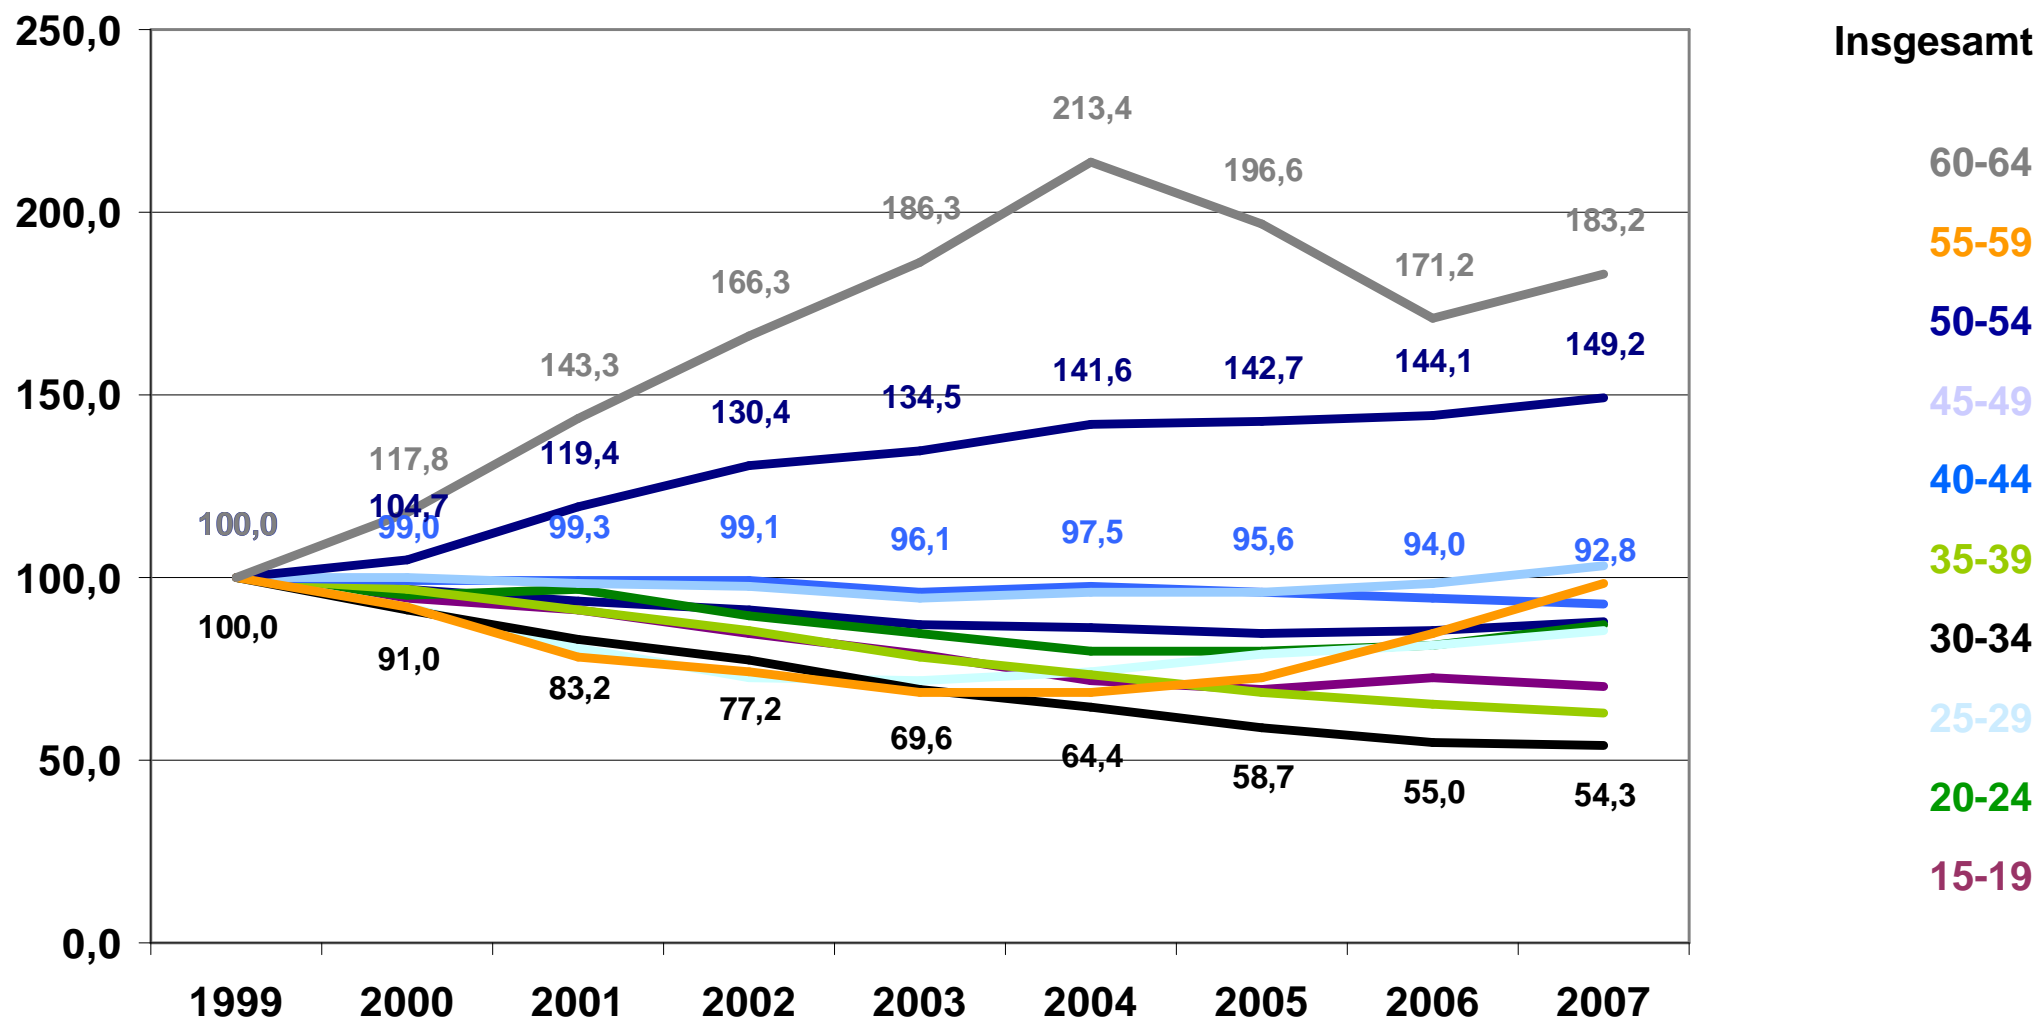

Alter der SV-Beschäftigten im Landkreis Barnim 1999 bis 2007 Indexwert (1999 = 100)

Im Beobachtungszeitraum kam es zu einem Wachstum der Beschäftigtenzahlen Älterer, mit Ausnahme der 55- bis 59-Jährigen, und zu einem Rückgang der Beschäftigtenzahlen der unter 44-Jährigen.